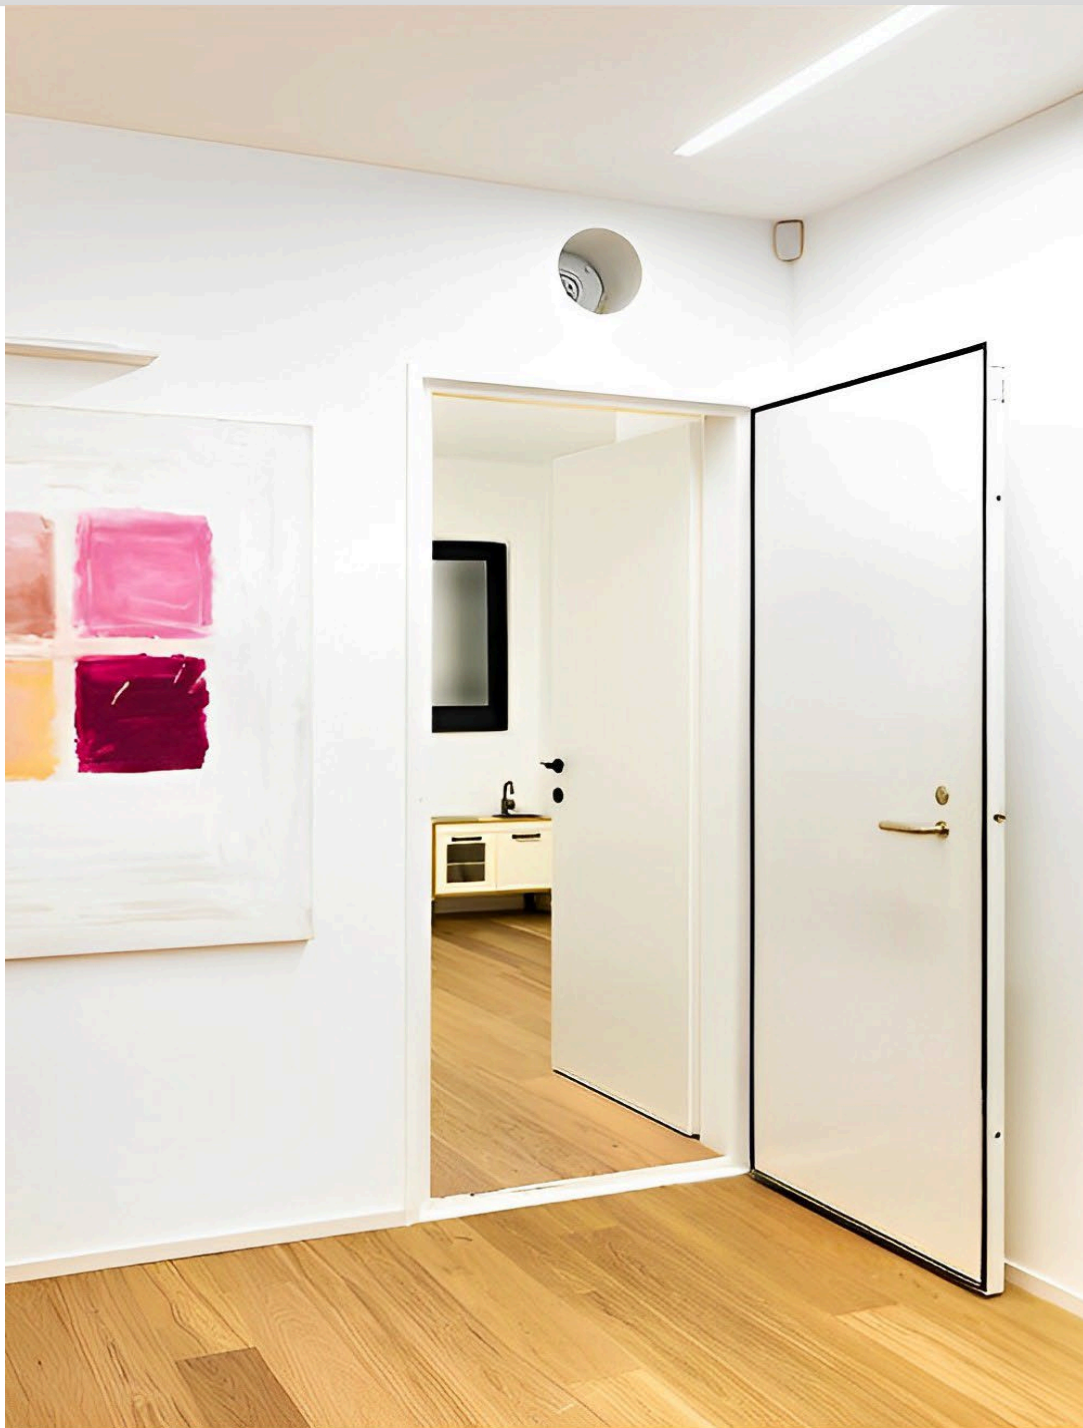

-דלתות בשלל צבעים

גוון לבחירתכם

גובה לבחירתכם

עיצוב לבחירתכם

ממ"ד - דלת הממ"ד היא דלת מתכת כבדה ומסורבלת המיועדת לאטימה ביטחונית, על מנת לאפשר סגירה נוחה על פתח דלת הממד. חברתנו ייצרה את קיט הממד. משקוף היושב בקו אפס עם זווית הממד ומשאיר את פתח הדלת באותו גודל בדיוק ומאפשר להתקין דלת פנים מעוצבת הנותנת לנו פתרון לסגירה קלה ושקטה.

ממ"ד KIT

פתרונות נוספים

סטנלי

דלת סטנלי היא דלת עשויה מתכת, דלת עמידה לתנאי גשם ושמש ומתאימה למחסנים, מרפסות ובניה בפאנל מבודד. דלת הסטנלי מגיעה עם משקוף ברזל מגולוון ואפשרות למשקוף פולימר.

פרזול ואביזרים משלימים