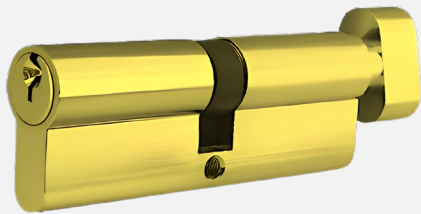

ממ"ד KIT

פתרונות נוספים

סטנלי

דלת סטנלי היא דלת עשויה מתכת, דלת עמידה לתנאי גשם ושמש ומתאימה למחסנים, מרפסות ובניה בפאנל מבודד. דלת הסטנלי מגיעה עם משקוף ברזל מגולוון ואפשרות למשקוף פולימר.

פרזול ואביזרים משלימים

מנעולים

מנעול מגנטי

מנעול הזזה

מנעול מכני

צילינדרים

ניקל מפתח - מפתח

ניקל תפוס-פנוי

ניקל כפתור-מפתח