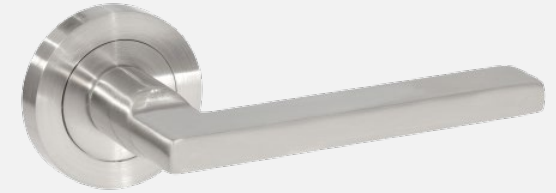

פרזול ואביזרים משלימים

ידיות

ידית 10

ידית תפוח

צירים