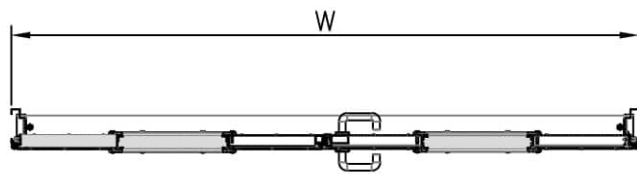

דלת אש דגם FW60 60 ד' דו כנפית
 עם חלון מרובע 400X600 מ"מ

מ
 218

* כל המידות במ"מ.

גובה: H X רחב: W				מידות
דלת מפלדה מגולוונת עם חיזוקים פנימיים במילוי צמר סלעים. אטם תופח בהיקף הדלת, אינסרט תחתון טלסקופי מתכוונן. משקוף בניה 1.5 מ"מ. תוצרת רב-בריח (RB).				תאור
ידית פלדה מחוכה פלסטיק בגוון שחור. טאצ' בר/כוש בר - אופציה. מנעול פאניק ISEO. סוגר הידראולי.				פרזול ועזרים
----- ----- -----				הערות
תארי:	מיקום:	מס' פריט:	כמות:	
---	---	218	X	
שם האדריכל:		שם הפרוייקט:		

דלת אש דגם FW90 90 ד' חד כנפית
עם חלון עגול 440 קוטר

מ
223

* כל המידות במ"מ.

מידות		גובה: H X רחב: W	
תאור		דלת מפלדה מגולוונת עם חיזוקים פנימיים במילוי צמר סלעים. אטם תופח בהיקף הדלת, אינסרט תחתון טלסקופי מתכוונן. משקוף בניה 1.5 מ"מ. תוצרת רב-בריח (RB).	
פרזול ועזרים		ידית פלדה מחוכה פלסטיק בגוון שחור. טאצ' בר/מוש בר - אופציה. מנעול פאניק ISEO. סוגר הידראולי.	
הערות		----- ----- -----	
תאריך:	מיקום:	מס' פריט:	כמות:
---	---	223	X
שם האדריכל:		שם הפרוייקט:	

דלת אש דגם FW90 90 ד' דו כנפית
עם חלון מלבני 240X820 מ"מ

מ
225

* כל המידות במ"מ.

גובה: H X רחב: W				מידות
דלת מפלדה מגולוונת עם חיזוקים פנימיים במליו צמר סלעים. אטם תופח בהיקף הדלת, אינסרט תחתון טלסקופי מתכוונן. משקוף בניה 1.5 מ"מ. תוצרת רב-בריח (RB).				תאור
ידית פלדה מחוכה פלסטיק בגוון שחור. טאצ' בר/כוש בר - אופציה. מנעול פאניק ISEO. סוגר הידראולי.				פרזול ועזרים
----- ----- -----				הערות
תאריך:	מיקום:	מס' פריט:	כמות:	
---	---	225	X	
שם האדריכל:		שם הפרוייקט:		

דלת אש דגם FW90 90 ד' דו כנפית
עם חלון מרובע 400X600 מ"מ

* כל המידות במ"מ.

גובה: H X רחב: W				מידות
דלת מפלדה מגולוונת עם חיזוקים פנימיים במילוי צמר סלעים. אטם תופח בהיקף הדלת, אינסרט תחתון טלסקופי מתכוונן. משקוף בניה 1.5 מ"מ. תוצרת רב-בריח (RB).				תאור
ידית פלדה מחוכה פלסטיק בגוון שחור. טאצ' בר/כוש בר - אופציה. מנעול פאניק ISEO. סוגר הידראולי.				פרזול ועזרים
----- ----- -----				הערות
תאריך:	מיקום:	מס' פריט:	כמות:	
---	---	226	X	
שם האדריכל:		שם הפרוייקט:		