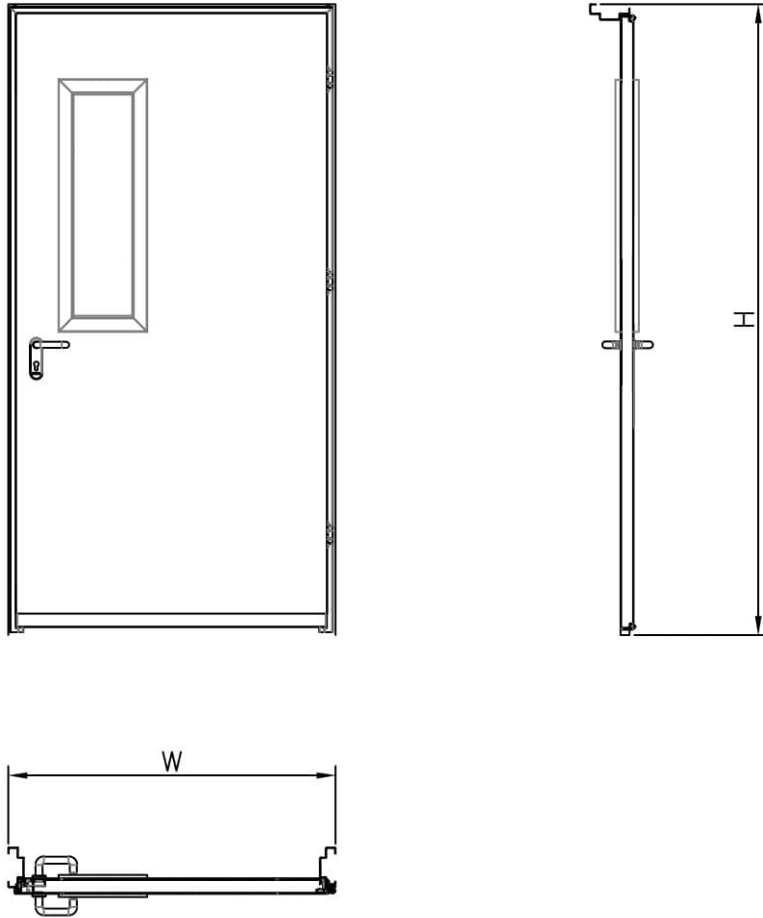

דלת אש מבוקרת דגם FW60E 60 ד' חד כנפית
עם חלון מלבני 240X820 מ"מ

מ
237

* כל המידות במ"מ.

מידות		גובה: H X רוחב: W	
תאור		דלת מפלדה מגולונית עם חיזוקים פנימיים במליו צמר סלעים. אטם תופח בהיקף הדלת, אינסרט תחתון טלסקופי מתכוונן. עם הפעלת מנגנון ע"י קוד מורשה, הידית החיצונית תחובר ללשונית למשך 15-20 שניות ותאפשר פתיחת המנעול מבחוץ. משקוף בניה 1.5 מ"מ. תוצרת רב-ברייח (RB).	
פרזול ועזרים		ידית פלדה מחוכה פלסטיק בגוון שחור. טאצ' בר/מוש בר - אופציה. מנעול אלקטרו-מכני פאניק ISEO סולנואיד. סוגר הידראולי.	
הערות		----- ----- -----	
תאריך:	מיקום:	מס' פריט:	כמות:
---	---	237	X
שם האדריכל:		שם הפרוייקט: