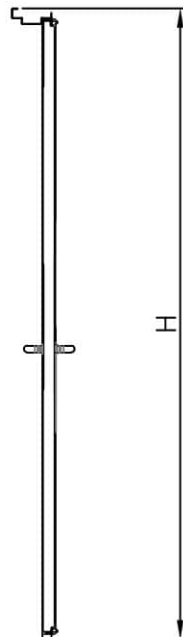

דלת אש מבוקרת חשמלית סדרה 870 חד כנפית ללא חלון

ח
252

* כל המידות במ"מ.

גובה: H X רוחב: W				מידות
דלת מפלדה מגולוונת בעובי 1.25 עם חיזוקים פנימיים במלוי צמר סלעים. אטם תופח בהיקף הדלת, אינסרט תחתון טלסקופי מתכוונן. משקוף בניה 1.5 מ"מ. תוצרת רב-בריה (RB).				תאור
ידית נירוסטה. פוש בר. מנעול נטרק ננעל BKS עם הפעלה ממונעת (מולטי פוינט). סוגר הידראולי.				פרזול ועזרים
----- ----- -----				הערות
כמות:		מס' פריט:	מיסום:	תארי:
X		252	---	---
שם הפרוייקט:			שם האדריכל: