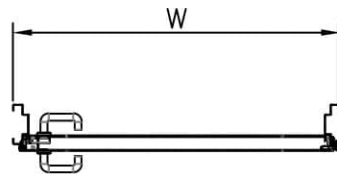

דלת אש מבוקרת דגם FW60E 60 ד' חד כנפית
ללא חלון

ח
236

* כל המידות במ"מ.

מידות		גובה: H X רוחב: W	
תאור		דלת מפלדה מגולונית עם חיזוקים פנימיים במילוי צמר סלעים. אטם תופח בהיקף הדלת, אינסרט תחתון טלסקופי מתכוונן. עם הפעלת מנגנון ע"י קוד מורשה, הידית החיצונית תחובר ללשונית למשך 15-20 שניות ותאפשר פתיחת המנעול מבחוץ. משקוף בניה 1.5 מ"מ. תוצרת רב-ברייח (RB).	
פרזול ועזרים		ידית פלדה מחוכה פלסטיק בגוון שחור. טאצ' בר/מוש בר - אופציה. מנעול אלקטרו-מכני פאניק ISEO סולנואיד. סוגר הידראולי.	
הערות		----- ----- -----	
תאריך:	מיקום:	מס' פריט:	כמות:
---	---	236	X
שם האדריכל:		שם הפרוייקט: