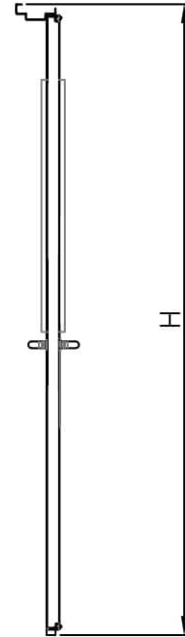

דלת אש מבוקרת דגם 60 FW60E ד' דו כנפית
עם חלון מלבני 240X820 מ"מ

מ
241

* כל המידות במ"מ.

גובה: H X רוחב: W		מידות	
<p>דלת מפלדה מגולוונת עם חיזוקים פנימיים במילוי צמר סלעים. אטם תופח בהיקף הדלת, אינסרט תחתון טלסקופי מתכוונן. עם הפעלת מנגנון ע"י קוד מורשה, הידית החיצונית תחובר ללשונית למשך 15-20 שניות ותאפשר פתיחת המנעול מבחוץ. משקוף בניה 1.5 מ"מ. תוצרת רב-ברייח (RB).</p>		תאור	
<p>ידית פלדה מחוכה פלסטיק בגוון שחור. טאצ' בר/מוש בר - אופציה. מנעול אלקטרו-מכני פאניק ISEO סולנואיד. סוגר הידראולי.</p>		פרזול ועזרים	
		הערות	
תארי:	מיקום:	מס' פריט:	כמות:
---	---	241	X
שם האדריכל:		שם הפרוייקט:	

דלת אש מבוקרת דגם FW90E 90 ד' חד כנפית
עם חלון מרובע 400X600 מ"מ

מ
246

* כל המידות במ"מ.

מידות		גובה: H X רוחב: W	
תאור		דלת מפלדה מגולוונת עם חיזוקים פנימיים במליו צמר סלעים. אטם תופח בהיקף הדלת, אינסרט תחתון טלסקופי מתכוונן. עם הפעלת מנגנון ע"י קוד מורשה, הידית החיצונית תחובר ללשונית למשך 15-20 שניות ותאפשר פתיחת המנעול מבחוץ. משקוף בניה 1.5 מ"מ. תוצרת רב-ברייח (RB).	
פרזול ועזרים		ידית פלדה מחוכה פלסטיק בגוון שחור. טאצ' בר/מוש בר - אופציה. מנעול אלקטרו-מכני פאניק ISEO סולנואיד. סוגר הידראולי.	
הערות		----- ----- -----	
תאריך:	מיקום:	מס' פריט:	כמות:
---	---	246	X
שם האדריכל:		שם הפרוייקט:	

דלת אש מבוקרת תקן אמריקאי דגם FW890 חד כנפית
 עם חלון מלבני 240X820 מ"מ

מ
257

* כל המידות במ"מ.

גובה: H X רחב: W				מידות
דלת מפלדה מגולוונת עם חיזוקים פנימיים במליו צמר סלעים. אטם תופח בהיקף הדלת, אינסרט תחתון טלסקופי מתכוונן. משקוף בניה 1.5 מ"מ. תוצרת רב-ברייח (RB).				תאור
ידית פלדה מחוכה פלסטיק בגוון שחור. טאצ' בר/מוש בר - אופציה. מנעול פאניק ISEO. סוגר הידראולי.				פרזול ועזרים
----- ----- -----				הערות
תאריך:	מיקום:	מס' פריט:	כמות:	
---	---	257	X	
שם האדריכל:		שם הפרוייקט:		