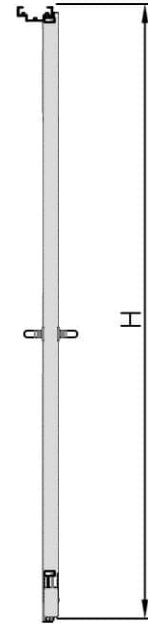

דלת אש אקוסטית 38DB דגם FW90AC 90 ד' דו כנפית
ללא חלון

מ
272

* כל המידות במ"מ.

מידות		גובה: H X רוחב: W	
תאור		דלת מפלדה מגולונית עם חיזוקים פנימיים במילוי צמר סלעים, בעלת הפחתת רעש 38DB. אטם כמול בהיקף הדלת, אינסרט תחתון טלסקופי מתכוונן. עם הפעלת מנגנון ע"י קוד מורשה, הידית החיצונית תחובר ללשונית למשך 15-20 שניות ותאפשר פתיחת המנעול מבחוץ. משקוף בניה 1.5 מ"מ. תוצרת רב-ברייח (RB).	
פרזול ועזרים		ידית נירוסטה. טאצ' בר/מוש בר - אופציה. מנעול אלקטרו-מכני פאניק ISEO סולנואיד. סוגר הידראולי.	
הערות		----- ----- -----	
תאריך:	מיקום:	מס' פריט:	כמות:
---	---	272	X
שם האדריכל:		שם הפרוייקט: