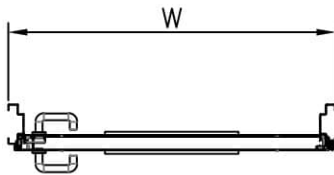

דלת אש דגם FW60 60 ד' חד כנפית
עם חלון עגול 440 קוטר

מ
215

* כל המידות במ"מ.

גובה: H X רחב: W				מידות
דלת מפלדה מגולוונת עם חיזוקים פנימיים במליו צמר סלעים. אטם תופח בהיקף הדלת, אינסרט תחתון טלסקופי מתכוונן. משקוף בניה 1.5 מ"מ. תוצרת רב-בריח (RB).				תאור
ידית פלדה מחוכה פלסטיק בגוון שחור. טאצ' בר/מוש בר - אופציה. מנעול פאניק ISEO. סוגר הידראולי.				פרזול ועזרים
----- ----- -----				הערות
תאריך:	מיקום:	מס' פריט:	כמות:	
---	---	215	X	
שם האדריכל:		שם הפרוייקט:		

דלת אש דגם FW60 60 ד' דו כנפית
עם חלון מלבני 240X820 מ"מ

מ
217

* כל המידות במ"מ.

גובה: H X רחב: W				מידות
דלת מפלדה מגולוונת עם חיזוקים פנימיים במליו צמר סלעים. אטם תופח בהיקף הדלת, אינסרט תחתון טלסקופי מתכוונן. משקוף בניה 1.5 מ"מ. תוצרת רב-בריח (RB).				תאור
ידית פלדה מחוכה פלסטיק בגוון שחור. טאצ' בר/מוש בר - אופציה. מנעול פאניק ISEO. סוגר הידראולי.				פרזול ועזרים
----- ----- -----				הערות
כמות:	מס' פריט:	מיסום:	תארי:	
X	217	---	---	
שם הפרוייקט:		שם האדריכל:		

דלת אש דגם FW60 60 ד' דו כנפית
 עם חלון מרובע 400X600 מ"מ

מ
 218

* כל המידות במ"מ.

גובה: H X רחב: W				מידות
דלת מפלדה מגולוונת עם חיזוקים פנימיים במילוי צמר סלעים. אטם תופח בהיקף הדלת, אינסרט תחתון טלסקופי מתכוונן. משקוף בניה 1.5 מ"מ. תוצרת רב-בריח (RB).				תאור
ידית פלדה מחוכה פלסטיק בגוון שחור. טאצ' בר/כוש בר - אופציה. מנעול פאניק ISEO. סוגר הידראולי.				פרזול ועזרים
----- ----- -----				הערות
תארי:	מיקום:	מס' פריט:	כמות:	
---	---	218	X	
שם האדריכל:		שם הפרוייקט:		