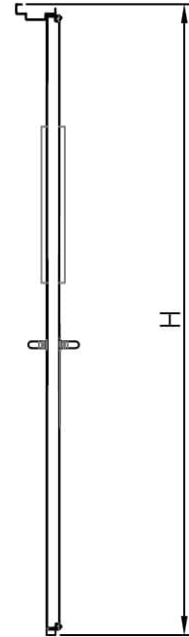

דלת אש אקוסטית 30DB דגם FW60AC 60 ד' חד כנפית
עם חלון עגול 440 קוטר

ח
267

* כל המידות במ"מ.

גובה: H X רוחב: W		מידות	
דלת מפלדה מגולונית עם חיזוקים פנימיים במילוי צמר סלעים, בעלת הפחתת רעש 31DB. אטם כמול בהיקף הדלת, אינסרט תחתון טלסקופי מתכוונן. עם הפעלת מנגנון ע"י קוד מורשה, הידית החיצונית תחובר ללשונית למשך 15-20 שניות ותאפשר פתיחת המנעול מבחוץ. משקוף בניה 1.5 מ"מ. תוצרת רב-ברייח (RB).		תאור	
ידית נירוסטה. טאצ' בר/מוש בר - אופציה. מנעול אלקטרו-מכני פאניק ISEO סולנואיד. סוגר הידראולי.		פרזול ועזרים	
		הערות	
תאריך:	מיקום:	מס' פריט:	כמות:
---	---	267	X
שם האדריכל:		שם הפרוייקט: