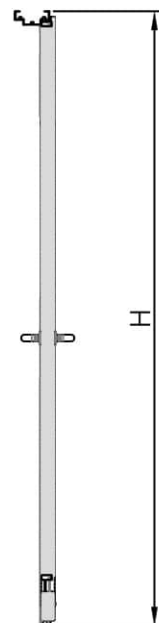

דלת אש דגם FW90 90 ד' דו כנפית ללא חלון

* כל המידות במ"מ.

גובה: H X רחב: W				מידות
דלת מפלדה מגולוונת עם חיזוקים פנימיים במליוי צמר סלעים. אטם תופח בהיקף הדלת, אינסרט תחתון טלסקופי מתכוונן. משקוף בניה 1.5 מ"מ. תוצרת רב-ברייח (RB).				תאור
ידית פלדה מחוכה פלסטיק בגוון שחור. טאצ' בר/כוש בר - אופציה. מנעול פאניק ISEO. סוגר הידראולי.				פרזול ועזרים
----- ----- -----				הערות
תאריך:	מיקום:	מס' פריט:	כמות:	
---	---	224	X	
שם האדריכל:		שם הפרוייקט: