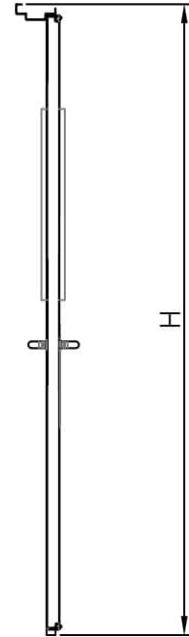

דלת אש מבוקרת דגם FW30E 30 ד' חד כנפית
עם חלון מרובע 400X600 מ"מ

מ
230

* כל המידות במ"מ.

גובה: H X רוחב: W		מידות	
דלת מפלדה מגולוונת עם חיזוקים פנימיים במליו צמר סלעים. אטם תופח בהיקף הדלת, אינסרט תחתון טלסקופי מתכוונן. עם הפעלת מנגנון ע"י קוד מורשה, הידית החיצונית תחובר ללשונית למשך 15-20 שניות ותאפשר פתיחת המנעול מבחוץ. משקוף בניה 1.5 מ"מ. תוצרת רב-בריח (RB).		תאור	
ידית פלדה מחוכה פלסטיק בגוון שחור. טאצ' בר/מוש בר - אופציה. מנעול אלקטרו-מכני פאניק ISEO סולנואיד. סוגר הידראולי.		פרזול ועזרים	
----- ----- -----		הערות	
תאריך:	מיקום:	מס' פריט:	כמות:
---	---	230	X
שם האדריכל:		שם הפרוייקט: