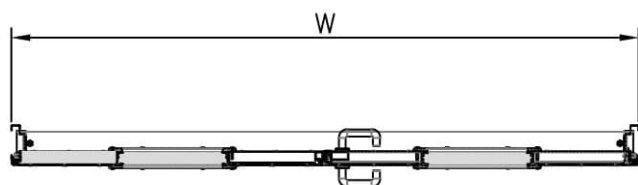

דלת אש אקוסטית 38DB דגם FW90AC 90 ד' דו כנפית
עם חלון מלבני 240X820 מ"מ

מ
273

* כל המידות במ"מ.

מידות		גובה: H X רוחב: W	
תאור		דלת מפלדה מגולונית עם חיזוקים פנימיים במילוי צמר סלעים, בעלת הפחתת רעש 38DB. אטם כמול בהיקף הדלת, אינסרט תחתון טלסקופי מתכוונן. עם הפעלת מנגנון ע"י קוד מורשה, הידית החיצונית תחובר ללשונית למשך 15-20 שניות ותאפשר פתיחת המנעול מבחוץ. משקוף בניה 1.5 מ"מ. תוצרת רב-ברייח (RB).	
פרזול ועזרים		ידית נירוסטה. טאצ' בר/מוש בר - אופציה. מנעול אלקטרו-מכני פאניק ISEO סולנואיד. סוגר הידראולי.	
הערות		----- ----- -----	
תאריך:	מיקום:	מס' פריט:	כמות:
---	---	273	X
שם האדריכל:		שם הפרוייקט: