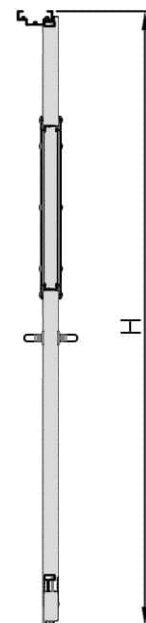

דלת אש דגם FW60 60 ד' חד כנפית
עם חלון מלבני 240X82 מ"מ

מ
213

* כל המידות במ"מ.

גובה: H X רחב: W				מידות
דלת מפלדה מגולוונת עם חיזוקים פנימיים במליו צמר סלעים. אטם תופח בהיקף הדלת, אינסרט תחתון טלסקופי מתכוונן. משקוף בניה 1.5 מ"מ. תוצרת רב-בריח (RB).				תאור
ידית פלדה מחוכה פלסטיק בגוון שחור. טאצ' בר/מוש בר - אופציה. מנעול פאניק ISEO. סוגר הידראולי.				פרזול ועזרים
----- ----- -----				הערות
תאריך:	מיקום:	מס' פריט:	כמות:	
---	---	213	X	
שם האדריכל:		שם הפרוייקט:		

דלת אש דגם FW90 90 ד' חד כנפית
עם חלון מרובע 400X600 מ"מ

* כל המידות במ"מ.

גובה: H X רחב: W			מידות
דלת מפלדה מגולוונת עם חיזוקים פנימיים במילוי צמר סלעים. אטם תופח בהיקף הדלת, אינסרט תחתון טלסקופי מתכוונן. משקוף בניה 1.5 מ"מ. תוצרת רב-בריח (RB).			תאור
ידית פלדה מחוכה פלסטיק בגוון שחור. טאצ' בר/כוש בר - אופציה. מנעול פאניק ISEO. סוגר הידראולי.			פרזול ועזרים
----- ----- -----			הערות
תאריך:	מיקום:	מס' פריט:	כמות:
---	---	222	X
שם האדריכל:		שם הפרוייקט:	

דלת אש דגם FW90 90 ד' דו כנפית ללא חלון

* כל המידות במ"מ.

גובה: H X רחב: W				מידות
דלת מפלדה מגולוונת עם חיזוקים פנימיים במליוי צמר סלעים. אטם תופח בהיקף הדלת, אינסרט תחתון טלסקופי מתכוונן. משקוף בניה 1.5 מ"מ. תוצרת רב-ברייח (RB).				תאור
ידית פלדה מחוכה פלסטיק בגוון שחור. טאצ' בר/כוש בר - אופציה. מנעול פאניק ISEO. סוגר הידראולי.				פרזול ועזרים
----- ----- -----				הערות
תאריך:	מיקום:	מס' פריט:	כמות:	
---	---	224	X	
שם האדריכל:		שם הפרוייקט:		

דלת אש מבוקרת דגם 30 FW30E ד' דו כנפית
עם חלון מלבני 240X820 מ"מ

מ
233

* כל המידות במ"מ.

גובה: H X רוחב: W		מידות	
דלת מפלדה מגולוונת עם חיזוקים פנימיים במילוי צמר סלעים. אטם תופח בהיקף הדלת, אינסרט תחתון טלסקופי מתכוונן. עם הפעלת מנגנון ע"י קוד מורשה, הידית החיצונית תחובר ללשונית למשך 15-20 שניות ותאפשר פתיחת המנעול מבחוץ. משקוף בניה 1.5 מ"מ. תוצרת רב-ברייח (RB).		תאור	
ידית פלדה מחוכה פלסטיק בגוון שחור. טאצ' בר/מוש בר - אופציה. מנעול אלקטרו-מכני פאניק ISEO סולנואיד. סוגר הידראולי.		פרזול ועזרים	
		הערות	
תאריך:	מיקום:	מס' פריט:	כמות:
---	---	233	X
שם האדריכל:		שם הפרוייקט:	