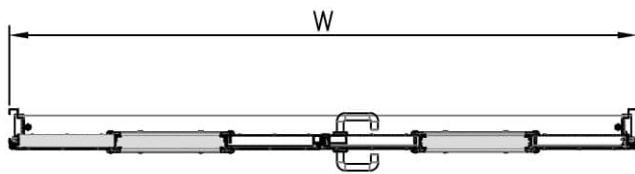

דלת אש דגם FW60 60 ד' חד כנפית
עם חלון עגול 440 קוטר

מ
215

* כל המידות במ"מ.

גובה: H X רחב: W				מידות
דלת מפלדה מגולוונת עם חיזוקים פנימיים במליו צמר סלעים. אטם תופח בהיקף הדלת, אינסרט תחתון טלסקופי מתכוונן. משקוף בניה 1.5 מ"מ. תוצרת רב-בריח (RB).				תאור
ידית פלדה מחוכה פלסטיק בגוון שחור. טאצ' בר/מוש בר - אופציה. מנעול פאניק ISEO. סוגר הידראולי.				פרזול ועזרים
----- ----- -----				הערות
תאריך:	מיקום:	מס' פריט:	כמות:	
---	---	215	X	
שם האדריכל:		שם הפרוייקט:		

דלת אש דגם FW60 60 ד' דו כנפית
עם חלון מלבני 240X820 מ"מ

מ
217

* כל המידות במ"מ.

גובה: H X רחב: W				מידות
דלת מפלדה מגולוונת עם חיזוקים פנימיים במליו צמר סלעים. אטם תופח בהיקף הדלת, אינסרט תחתון טלסקופי מתכוונן. משקוף בניה 1.5 מ"מ. תוצרת רב-בריח (RB).				תאור
ידית פלדה מחוכה פלסטיק בגוון שחור. טאצ' בר/מוש בר - אופציה. מנעול פאניק ISEO. סוגר הידראולי.				פרזול ועזרים
----- ----- -----				הערות
כמות:	מס' פריט:	מיסום:	תארי:	
X	217	---	---	
שם הפרוייקט:		שם האדריכל:		

דלת אש דגם FW60 60 ד' דו כנפית
 עם חלון מרובע 400X600 מ"מ

מ
 218

* כל המידות במ"מ.

גובה: H X רחב: W				מידות
דלת מפלדה מגולוונת עם חיזוקים פנימיים במילוי צמר סלעים. אטם תופח בהיקף הדלת, אינסרט תחתון טלסקופי מתכוונן. משקוף בניה 1.5 מ"מ. תוצרת רב-בריח (RB).				תאור
ידית פלדה מחוכה פלסטיק בגוון שחור. טאצ' בר/כוש בר - אופציה. מנעול פאניק ISEO. סוגר הידראולי.				פרזול ועזרים
----- ----- -----				הערות
תארי:	מיקום:	מס' פריט:	כמות:	
---	---	218	X	
שם האדריכל:		שם הפרוייקט:		