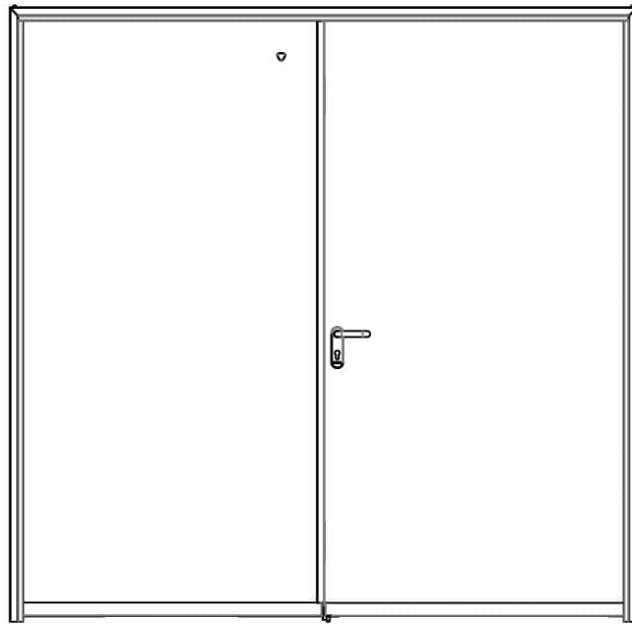

דלת אש מבוקרת דגם 30 FW30E ד' דו כנפית ללא חלון

מ
232

* כל המידות במ"מ.

גובה: H X רוחב: W		מידות	
דלת מפלדה מגולוונת עם חיזוקים פנימיים במילוי צמר סלעים. אטם תופח בהיקף הדלת, אינסרט תחתון טלסקופי מתכוונן. עם הפעלת מנגנון ע"י קוד מורשה, הידית החיצונית תחובר ללשונית למשך 15-20 שניות ותאפשר פתיחת המנעול מבחוץ. משקוף בניה 1.5 מ"מ. תוצרת רב-ברייח (RB).		תאור	
ידית פלדה מחוכה פלסטיק בגוון שחור. טאצ' בר/מוש בר - אופציה. מנעול אלקטרו-מכני פאניק ISEO סולנואיד. סוגר הידראולי.		פרזול ועזרים	
		הערות	
תאריך:	מיקום:	מס' פריט:	כמות:
---	---	232	X
שם האדריכל:		שם הפרוייקט: