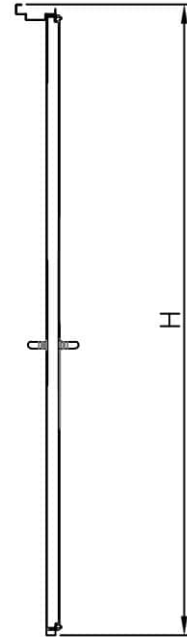

דלת אש אקוסטית 30DB דגם FW30AC 30 ד' חד כנפית
ללא חלון

ח
260

* כל המידות במ"מ.

מידות		גובה: H X רוחב: W	
תאור		דלת מפלדה מגולונית עם חיזוקים פנימיים במילוי צמר סלעים, בעלת הפחתת רעש 31DB. אטם כמול בהיקף הדלת, אינסרט תחתון טלסקופי מתכוונן. עם הפעלת מנגנון ע"י קוד מורשה, הידית החיצונית תחובר ללשונית למשך 15-20 שניות ותאפשר פתיחת המנעול מבחוץ. משקוף בניה 1.5 מ"מ. תוצרת רב-ברייח (RB).	
פרזול ועזרים		ידית פלדה מחוכה פלסטיק בגוון שחור. טאצ' בר/מוש בר - אופציה. מנעול אלקטרו-מכני פאניק ISEO סולנואיד. סוגר הידראולי.	
הערות		----- ----- -----	
תאריך:	מיקום:	מס' פריט:	כמות:
---	---	260	X
שם האדריכל:		שם הפרוייקט: