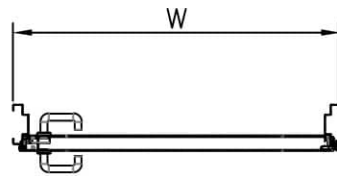

דלת אש מבוקרת דגם 90 FW90E ד' דו כנפית
עם חלון מרובע 400X600 מ"מ

מ
250

* כל המידות במ"מ.

גובה: H X רוחב: W		מידות	
דלת מפלדה מגולונית עם חיזוקים פנימיים במילוי צמר סלעים. אטם תופח בהיקף הדלת, אינסרט תחתון טלסקופי מתכוונן. עם הפעלת מנגנון ע"י קוד מורשה, הידית החיצונית תחובר ללשונית למשך 15-20 שניות ותאפשר פתיחת המנעול מבחוץ. משקוף בניה 1.5 מ"מ. תוצרת רב-ברייח (RB).		תאור	
ידית פלדה מחוכה פלסטיק בגוון שחור. טאצ' בר/מוש בר - אופציה. מנעול אלקטרו-מכני פאניק ISEO סולנואיד. סוגר הידראולי.		פרזול ועזרים	
		הערות	
תארי:	מיקום:	מס' פריט:	כמות:
---	---	250	X
שם האדריכל:		שם הפרוייקט:	

דלת אש מבוקרת חשמלית סדרה 870 חד כנפית
עם חלון עגול 440 קוטר

מ
255

* כל המידות במ"מ.

גובה: H X רוחב: W			מידות
דלת מפלדה מגולוונת בעובי 1.25 עם חיזוקים פנימיים במלוי צמר סלעים. אטם תופח בהיסק הדלת, אינסרט תחתון טלסקופי מתכוונן. משקוף בניה 1.5 מ"מ. תוצרת רב-בריה (RB).			תאור
ידית נירוסטה. פוש בר. מנעול נטרק ננעל BKS עם הפעלה ממונעת (מולטי פוינט).			פרזול ועזרים
----- ----- -----			הערות
כמות:	מס' פריט:	מיסום:	תארי:
X	255	---	---
שם הפרוייקט:		שם האדריכל:	

דלת אש מבוקרת תקן אמריקאי דגם FW890 חד כנפית
ללא חלון

מ
256

* כל המידות במ"מ.

גובה: H X רוחב: W			מידות
דלת אש בעובי כ-60 מ"מ עם מעטים מפלדה מגולוונת. פס תופח בהיקף הדלת. אטם היקפי עמיד אש/אקוסטי. משקוף בניה 1.5 מ"מ. תוצרת רב-בריה (RB).			תאור
פרזול תיקני UL דגם BSI. מנעול תוצרת BSI. סאצ' בר BSI. שני צירים Heavy Duty.			פרזול ועזרים
----- ----- -----			הערות
כמות:	מס' פריט:	מיקום:	תארי:
X	256	---	---
שם הפרוייקט:		שם האדריכל:	