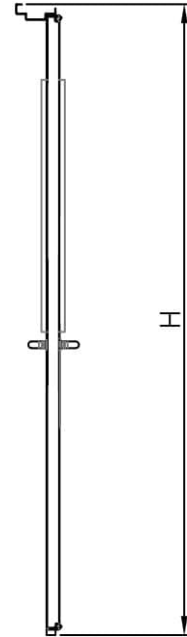

דלת אש מבוקרת דגם FW30E 30 ד' חד כנפית
עם חלון מלבני 240X820 מ"מ

מ
229

* כל המידות במ"מ.

מידות		גובה: H X רוחב: W	
תאור		דלת מפלדה מגולונית עם חיזוקים פנימיים במליו צמר סלעים. אטם תופח בהיקף הדלת, אינסרט תחתון טלסקופי מתכוונן. עם הפעלת מנגנון ע"י קוד מורשה, הידית החיצונית תחובר ללשונית למשך 15-20 שניות ותאפשר פתיחת המנעול מבחוץ. משקוף בניה 1.5 מ"מ. תוצרת רב-ברייח (RB).	
פרזול ועזרים		ידית פלדה מחוכה פלסטיק בגוון שחור. טאצ' בר/מוש בר - אופציה. מנעול אלקטרו-מכני פאניק ISEO סולנואיד. סוגר הידראולי.	
הערות		----- ----- -----	
תאריך:	מיקום:	מס' פריט:	כמות:
---	---	229	X
שם האדריכל:		שם הפרוייקט: