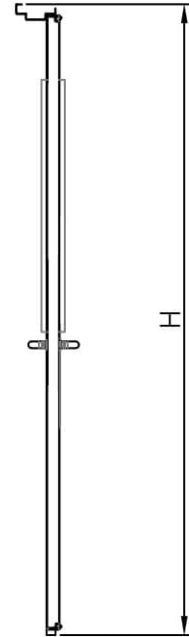

דלת אש אקוסטית 31DB דגם FW60AC 60 ד' חד כנפית
עם חלון מלבני 240X820 מ"מ

מ
265

* כל המידות במ"מ.

מידות		גובה: H X רוחב: W	
תאור		דלת מפלדה מגולונית עם חיזוקים פנימיים במליו צמר סלעים, בעלת הפחתת רעש 31DB. אטם כמול בהיקף הדלת, אינסרט תחתון טלסקופי מתכוונן. עם הפעלת מנגנון ע"י קוד מורשה, הידית החיצונית תחובר ללשונית למשך 15-20 שניות ותאפשר פתיחת המנעול מבחוץ. משקוף בניה 1.5 מ"מ. תוצרת רב-ברייח (RB).	
פרזול ועזרים		ידית נירוסטה. טאצ' בר/מוש בר - אופציה. מנעול אלקטרו-מכני פאניק ISEO סולנואיד. סוגר הידראולי.	
הערות		----- ----- -----	
תאריך:	מיקום:	מס' פריט:	כמות:
---	---	265	X
שם האדריכל:		שם הפרוייקט: