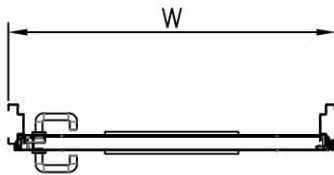

דלת אש דגם FW90 90 ד' חד כנפית
עם חלון מרובע 400X600 מ"מ

* כל המידות במ"מ.

גובה: H X רחב: W			מידות
דלת מפלדה מגולוונת עם חיזוקים פנימיים במילוי צמר סלעים. אטם תופח בהיקף הדלת, אינסרט תחתון טלסקופי מתכוונן. משקוף בניה 1.5 מ"מ. תוצרת רב-בריח (RB).			תאור
ידית פלדה מחוכה פלסטיק בגוון שחור. טאצ' בר/כוש בר - אופציה. מנעול פאניק ISEO. סוגר הידראולי.			פרזול ועזרים
----- ----- -----			הערות
תאריך:	מיקום:	מס' פריט:	כמות:
---	---	222	X
שם האדריכל:		שם הפרוייקט: