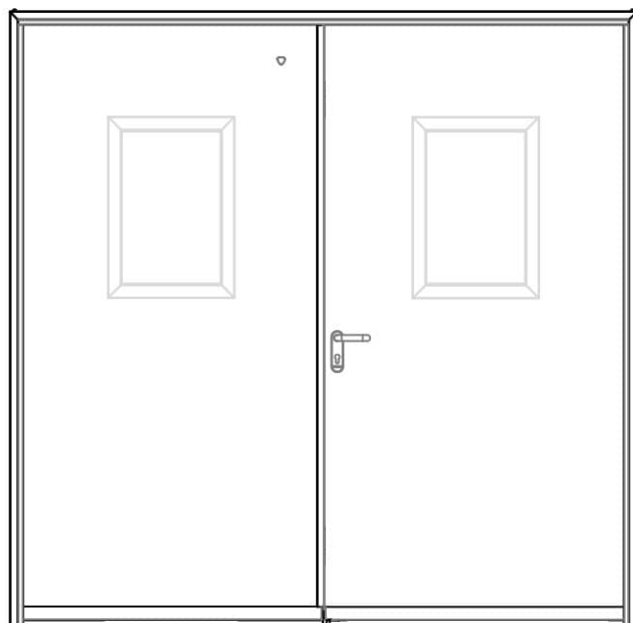

דלת אש מבוקרת דגם 90 FW90E ד' דו כנפית
עם חלון מרובע 400X600 מ"מ

מ
250

* כל המידות במ"מ.

גובה: H X רוחב: W		מידות	
דלת מפלדה מגולונית עם חיזוקים פנימיים במילוי צמר סלעים. אטם תופח בהיקף הדלת, אינסרט תחתון טלסקופי מתכוונן. עם הפעלת מנגנון ע"י קוד מורשה, הידית החיצונית תחובר ללשונית למשך 15-20 שניות ותאפשר פתיחת המנעול מבחוץ. משקוף בניה 1.5 מ"מ. תוצרת רב-ברייח (RB).		תאור	
ידית פלדה מחוכה פלסטיק בגוון שחור. טאצ' בר/מוש בר - אופציה. מנעול אלקטרו-מכני פאניק ISEO סולנואיד. סוגר הידראולי.		פרזול ועזרים	
		הערות	
תארי:	מיקום:	מס' פריט:	כמות:
---	---	250	X
שם האדריכל:		שם הפרוייקט: