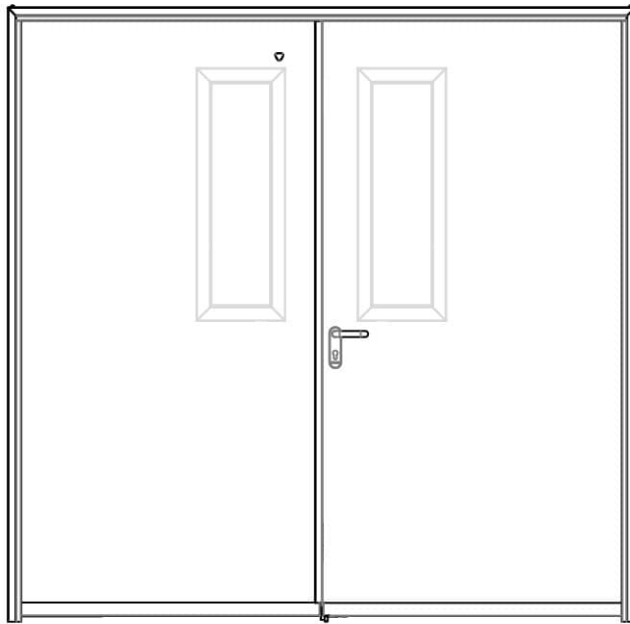

דלת אש דגם FW60 60 ד' דו כנפית
עם חלון מלבני 240X820 מ"מ

מ
217

* כל המידות במ"מ.

גובה: H X רחב: W				מידות
דלת מפלדה מגולוונת עם חיזוקים פנימיים במליו צמר סלעים. אטם תופח בהיקף הדלת, אינסרט תחתון טלסקופי מתכוונן. משקוף בניה 1.5 מ"מ. תוצרת רב-בריח (RB).				תאור
ידית פלדה מחוכה פלסטיק בגוון שחור. טאצ' בר/מוש בר - אופציה. מנעול פאניק ISEO. סוגר הידראולי.				פרזול ועזרים
----- ----- -----				הערות
כמות:	מס' פריט:	מיסום:	תארי:	
X	217	---	---	
שם הפרוייקט:		שם האדריכל: