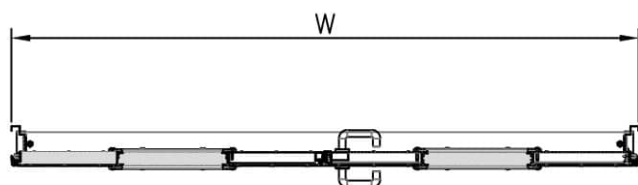

דלת אש מבוקרת דגם 30 FW30E ד' דו כנפית
עם חלון מלבני 240X820 מ"מ

מ
233

* כל המידות במ"מ.

גובה: H X רוחב: W		מידות	
דלת מפלדה מגולוונת עם חיזוקים פנימיים במילוי צמר סלעים. אטם תופח בהיקף הדלת, אינסרט תחתון טלסקופי מתכוונן. עם הפעלת מנגנון ע"י קוד מורשה, הידית החיצונית תחובר ללשונית למשך 15-20 שניות ותאפשר פתיחת המנעול מבחוץ. משקוף בניה 1.5 מ"מ. תוצרת רב-ברייח (RB).		תאור	
ידית פלדה מחוכה פלסטיק בגוון שחור. טאצ' בר/מוש בר - אופציה. מנעול אלקטרו-מכני פאניק ISEO סולנואיד. סוגר הידראולי.		פרזול ועזרים	
		הערות	
תאריך:	מיקום:	מס' פריט:	כמות:
---	---	233	X
שם האדריכל:		שם הפרוייקט: