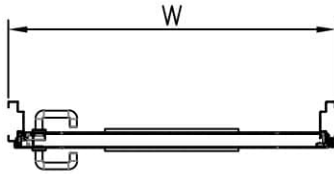

דלת אש אקוסטית 31DB דגם FW60AC 60 ד' חד כנפית
עם חלון מרובע 400X600 מ"מ

מ
266

* כל המידות במ"מ.

גובה: H X רוחב: W		מידות	
דלת מפלדה מגולונית עם חיזוקים פנימיים במליו צמר סלעים, בעלת הפחתת רעש 31DB. אטם כמול בהיקף הדלת, אינסרט תחתון טלסקופי מתכוונן. עם הפעלת מנגנון ע"י קוד מורשה, הידית החיצונית תחובר ללשונית למשך 15-20 שניות ותאפשר פתיחת המנעול מבחוץ. משקוף בניה 1.5 מ"מ. תוצרת רב-ברייח (RB).		תאור	
ידית נירוסטה. טאצ' בר/מוש בר - אופציה. מנעול אלקטרו-מכני פאניק ISEO סולנואיד. סוגר הידראולי.		פרזול ועזרים	
----- ----- -----		הערות	
תאריך:	מיקום:	מס' פריט:	כמות:
---	---	266	X
שם האדריכל:		שם הפרוייקט: