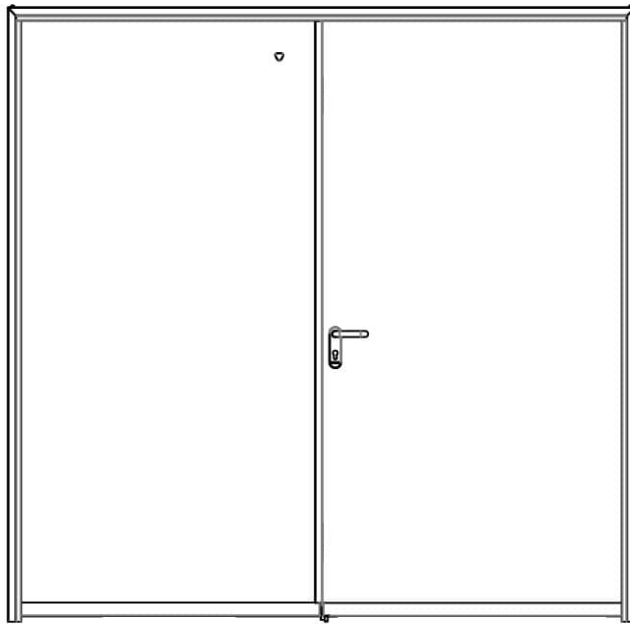

דלת אש דגם FW60 60 ד' דו כנפית ללא חלון

* כל המידות במ"מ.

גובה: H X רחב: W				מידות
דלת מפלדה מגולוונת עם חיזוקים פנימיים במליוי צמר סלעים. אטם תופח בהיקף הדלת, אינסרט תחתון טלסקופי מתכוונן. משקוף בניה 1.5 מ"מ. תוצרת רב-בריח (RB).				תאור
ידית פלדה מחוכה פלסטיק בגוון שחור. טאצ' בר/כוש בר - אופציה. מנעול פאניק ISEO. סוגר הידראולי.				פרזול ועזרים
----- ----- -----				הערות
תאריך:	מיקום:	מס' פריט:	כמות:	
---	---	216	X	
שם האדריכל:		שם הפרוייקט: