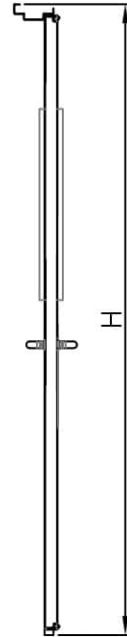

דלת אש מבוקרת תקן אמריקאי דגם FW890 חד כנפית
 עם חלון מלבני 240X820 מ"מ

מ
257

* כל המידות במ"מ.

גובה: H X רחב: W				מידות
דלת מפלדה מגולוונת עם חיזוקים פנימיים במליו צמר סלעים. אטם תופח בהיקף הדלת, אינסרט תחתון טלסקופי מתכוונן. משקוף בניה 1.5 מ"מ. תוצרת רב-ברייח (RB).				תאור
ידית פלדה מחוכה פלסטיק בגוון שחור. טאצ' בר/מוש בר - אופציה. מנעול פאניק ISEO. סוגר הידראולי.				פרזול ועזרים
----- ----- -----				הערות
תאריך:	מיקום:	מס' פריט:	כמות:	
---	---	257	X	
שם האדריכל:		שם הפרוייקט:		

דלת אש דגם FW60 60 ד' חד כנפית
עם חלון מלבני 240X82 מ"מ

מ
213

* כל המידות במ"מ.

גובה: H X רחב: W				מידות
דלת מפלדה מגולוונת עם חיזוקים פנימיים במליו צמר סלעים. אטם תופח בהיקף הדלת, אינסרט תחתון טלסקופי מתכוונן. משקוף בניה 1.5 מ"מ. תוצרת רב-בריח (RB).				תאור
ידית פלדה מחוכה פלסטיק בגוון שחור. טאצ' בר/מוש בר - אופציה. מנעול פאניק ISEO. סוגר הידראולי.				פרזול ועזרים
----- ----- -----				הערות
תאריך:	מיקום:	מס' פריט:	כמות:	
---	---	213	X	
שם האדריכל:		שם הפרוייקט:		

דלת אש דגם FW90 90 ד' חד כנפית ללא חלון

מ
220

* כל המידות במ"מ.

גובה: H X רחב: W			מידות
דלת מפלדה מגולוונת עם חיזוקים פנימיים במילוי צמר סלעים. אטם תופח בהיקף הדלת, אינסרט תחתון טלסקופי מתכוונן. משקוף בניה 1.5 מ"מ. תוצרת רב-בריח (RB).			תאור
ידית פלדה מחוכה פלסטיק בגוון שחור. טאצ' בר/מוש בר - אופציה. מנעול פאניק ISEO. סוגר הידראולי.			פרזול ועזרים
----- ----- -----			הערות
כמות:	מס' פריט:	מיקום:	תאריך:
X	220	---	---
שם הפרוייקט:		שם האדריכל:	

דלת אש דגם FW90 90 ד' חד כנפית
עם חלון מרובע 400X600 מ"מ

* כל המידות במ"מ.

גובה: H X רחב: W			מידות
דלת מפלדה מגולוונת עם חיזוקים פנימיים במילוי צמר סלעים. אטם תופח בהיקף הדלת, אינסרט תחתון טלסקופי מתכוונן. משקוף בניה 1.5 מ"מ. תוצרת רב-בריח (RB).			תאור
ידית פלדה מחוכה פלסטיק בגוון שחור. טאצ' בר/כוש בר - אופציה. מנעול פאניק ISEO. סוגר הידראולי.			פרזול ועזרים
----- ----- -----			הערות
תאריך:	מיקום:	מס' פריט:	כמות:
---	---	222	X
שם האדריכל:		שם הפרוייקט:	