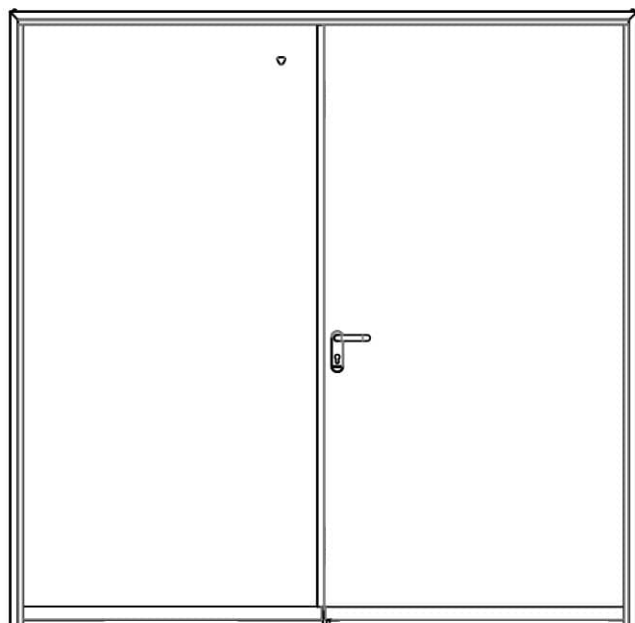

דלת אש דגם FW90 90 ד' דו כנפית ללא חלון

* כל המידות במ"מ.

גובה: H X רחב: W				מידות
דלת מפלדה מגולוונת עם חיזוקים פנימיים במליוי צמר סלעים. אטם תופח בהיקף הדלת, אינסרט תחתון טלסקופי מתכוונן. משקוף בניה 1.5 מ"מ. תוצרת רב-ברייח (RB).				תאור
ידית פלדה מחוכה פלסטיק בגוון שחור. טאצ' בר/כוש בר - אופציה. מנעול פאניק ISEO. סוגר הידראולי.				פרזול ועזרים
----- ----- -----				הערות
תאריך:	מיקום:	מס' פריט:	כמות:	
---	---	224	X	
שם האדריכל:		שם הפרוייקט: