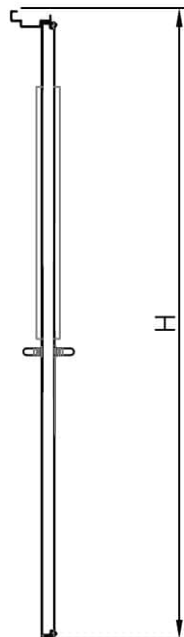

דלת אש מבוקרת חשמלית סדרה 870 חד כנפית
עם חלון מלבני 240X820 מ"מ

מ
253

* כל המידות במ"מ.

גובה: H X רוחב: W				מידות
דלת מפלדה מגולוונת בעובי 1.25 עם חיזוקים פנימיים במלוי צמר סלעים. אטם תופח בהיקף הדלת, אינסרט תחתון טלסקופי מתכוונן. משקוף בניה 1.5 מ"מ. תוצרת רב-בריה (RB).				תאור
ידית נירוסטה. פוש בר. מנעול נטרק ננעל BKS עם הפעלה ממונעת (מולטי פוינט).				פרזול ועזרים
----- ----- -----				הערות
כמות:		מס' פריט:	מיסום:	תאריך:
X		253	---	---
שם הפרוייקט:			שם האדריכל: