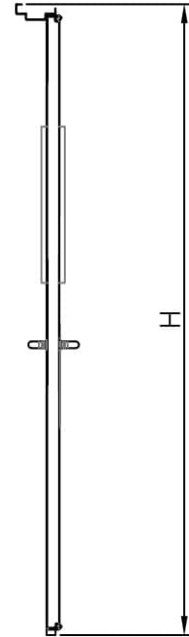

דלת אש מבוקרת דגם FW30E 30 ד' חד כנפית
עם חלון עגול 440 קוטר

מ
231

* כל המידות במ"מ.

מידות		גובה: H X רוחב: W	
תאור		דלת מפלדה מגולוונת עם חיזוקים פנימיים במליו צמר סלעים. אטם תופח בהיקף הדלת, אינסרט תחתון טלסקופי מתכוונן. עם הפעלת מנגנון ע"י קוד מורשה, הידית החיצונית תחובר ללשונית למשך 15-20 שניות ותאפשר פתיחת המנעול מבחוץ. משקוף בניה 1.5 מ"מ. תוצרת רב-ברייח (RB).	
פרזול ועזרים		ידית פלדה מחוכה פלסטיק בגוון שחור. טאצ' בר/מוש בר - אופציה. מנעול אלקטרו-מכני פאניק ISEO סולנואיד. סוגר הידראולי.	
הערות		----- ----- -----	
תאריך:	מיקום:	מס' פריט:	כמות:
---	---	231	X
שם האדריכל:		שם הפרוייקט: