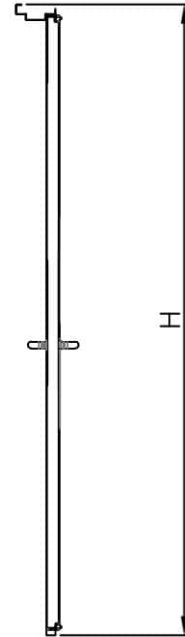

דלת אש אקוסטית DB30 דגם FW60AC 60 ד' חד כנפית
ללא חלון

מ
264

* כל המידות במ"מ.

מידות		גובה: H X רוחב: W	
תאור		דלת מפלדה מגולונית עם חיזוקים פנימיים במילוי צמר סלעים, בעלת הפחתת רעש 31DB. אטם כמול בהיקף הדלת, אינסרט תחתון טלסקופי מתכוונן. עם הפעלת מנגנון ע"י קוד מורשה, הידית החיצונית תחובר ללשונית למשך 15-20 שניות ותאפשר פתיחת המנעול מבחוץ. משקוף בניה 1.5 מ"מ. תוצרת רב-ברייח (RB).	
פרזול ועזרים		ידית נירוסטה. טאצ' בר/מוש בר - אופציה. מנעול אלקטרו-מכני פאניק ISEO סולנואיד. סוגר הידראולי.	
הערות		----- ----- -----	
תאריך:	מיקום:	מס' פריט:	כמות:
---	---	264	X
שם האדריכל:		שם הפרוייקט: