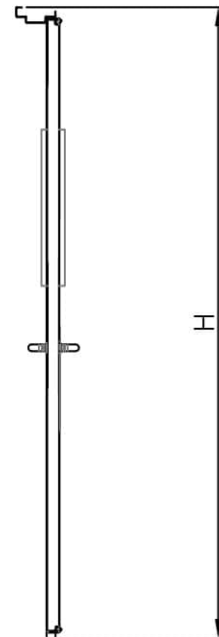

דלת אש דגם FW60 60 ד' חד כנפית
עם חלון עגול 440 קוטר

מ
215

* כל המידות במ"מ.

גובה: H X רחב: W				מידות
דלת מפלדה מגולוונת עם חיזוקים פנימיים במליו צמר סלעים. אטם תופח בהיקף הדלת, אינסרט תחתון טלסקופי מתכוונן. משקוף בניה 1.5 מ"מ. תוצרת רב-בריח (RB).				תאור
ידית פלדה מחוכה פלסטיק בגוון שחור. טאצ' בר/מוש בר - אופציה. מנעול פאניק ISEO. סוגר הידראולי.				פרזול ועזרים
----- ----- -----				הערות
תאריך:	מיקום:	מס' פריט:	כמות:	
---	---	215	X	
שם האדריכל:		שם הפרוייקט:		

דלת אש דגם FW60 60 ד' דו כנפית
עם חלון מלבני 240X820 מ"מ

מ
217

* כל המידות במ"מ.

גובה: H X רחב: W				מידות
דלת מפלדה מגולוונת עם חיזוקים פנימיים במליו צמר סלעים. אטם תופח בהיקף הדלת, אינסרט תחתון טלסקופי מתכוונן. משקוף בניה 1.5 מ"מ. תוצרת רב-בריח (RB).				תאור
ידית פלדה מחוכה פלסטיק בגוון שחור. טאצ' בר/מוש בר - אופציה. מנעול פאניק ISEO. סוגר הידראולי.				פרזול ועזרים
----- ----- -----				הערות
כמות:	מס' פריט:	מיסום:	תארי:	
X	217	---	---	
שם הפרוייקט:		שם האדריכל:		

דלת אש דגם FW60 60 ד' דו כנפית
 עם חלון מרובע 400X600 מ"מ

מ
 218

* כל המידות במ"מ.

גובה: H X רחב: W				מידות
דלת מפלדה מגולוונת עם חיזוקים פנימיים במילוי צמר סלעים. אטם תופח בהיקף הדלת, אינסרט תחתון טלסקופי מתכוונן. משקוף בניה 1.5 מ"מ. תוצרת רב-בריח (RB).				תאור
ידית פלדה מחוכה פלסטיק בגוון שחור. טאצ' בר/כוש בר - אופציה. מנעול פאניק ISEO. סוגר הידראולי.				פרזול ועזרים
----- ----- -----				הערות
תארי:	מיקום:	מס' פריט:	כמות:	
---	---	218	X	
שם האדריכל:		שם הפרוייקט:		

דלת אש דגם FW90 90 ד' חד כנפית
עם חלון עגול 440 קוטר

מ
223

* כל המידות במ"מ.

מידות		גובה: H X רחב: W	
תאור		דלת מפלדה מגולוונת עם חיזוקים פנימיים במילוי צמר סלעים. אטם תופח בהיקף הדלת, אינסרט תחתון טלסקופי מתכוונן. משקוף בניה 1.5 מ"מ. תוצרת רב-בריח (RB).	
פרזול ועזרים		ידית פלדה מחוכה פלסטיק בגוון שחור. טאצ' בר/מוש בר - אופציה. מנעול פאניק ISEO. סוגר הידראולי.	
הערות		----- ----- -----	
תאריך:	מיקום:	מס' פריט:	כמות:
---	---	223	X
שם האדריכל:		שם הפרוייקט:	