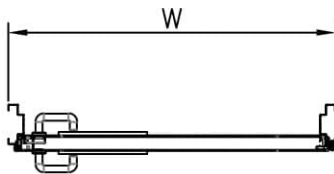

דלת אש מבוקרת תקן אמריקאי דגם FW890 חד כנפית
עם חלון מלבני 240X820 מ"מ

מ
257

* כל המידות במ"מ.

גובה: H X רחב: W				מידות
דלת מפלדה מגולוונת עם חיזוקים פנימיים במליו צמר סלעים. אטם תופח בהיקף הדלת, אינסרט תחתון טלסקופי מתכוונן. משקוף בניה 1.5 מ"מ. תוצרת רב-ברייח (RB).				תאור
ידית פלדה מחוכה פלסטיק בגוון שחור. טאצ' בר/מוש בר - אופציה. מנעול פאניק ISEO. סוגר הידראולי.				פרזול ועזרים
----- ----- -----				הערות
תאריך:	מיקום:	מס' פריט:	כמות:	
---	---	257	X	
שם האדריכל:		שם הפרוייקט: