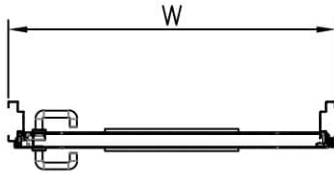

דלת אש דגם FW90 90 ד' דו כנפית
 עם חלון עגול 440 קוטר

מ
 227

* כל המידות במ"מ.

מידות		גובה: H X רחב: W	
תאור		דלת מפלדה מגולוונת עם חיזוקים פנימיים במליו צמר סלעים. אטם תופח בהיקף הדלת, אינסרט תחתון טלסקופי מתכוונן. משקוף בניה 1.5 מ"מ. תוצרת רב-בריח (RB).	
פרזול ועזרים		ידית פלדה מחוכה פלסטיק בגוון שחור. טאצ' בר/כוש בר - אופציה. מנעול פאניק ISEO. סוגר הידראולי.	
הערות		----- ----- -----	
תאריך:	מיקום:	מס' פריט:	כמות:
---	---	227	X
שם האדריכל:		שם הפרוייקט:	

דלת אש מבוקרת דגם FW30E 30 ד' חד כנפית
עם חלון מלבני 240X820 מ"מ

מ
229

* כל המידות במ"מ.

מידות		גובה: H X רוחב: W	
תאור		דלת מפלדה מגולונית עם חיזוקים פנימיים במליו צמר סלעים. אטם תופח בהיקף הדלת, אינסרט תחתון טלסקופי מתכוונן. עם הפעלת מנגנון ע"י קוד מורשה, הידית החיצונית תחובר ללשונית למשך 15-20 שניות ותאפשר פתיחת המנעול מבחוץ. משקוף בניה 1.5 מ"מ. תוצרת רב-ברייח (RB).	
פרזול ועזרים		ידית פלדה מחוכה פלסטיק בגוון שחור. טאצ' בר/מוש בר - אופציה. מנעול אלקטרו-מכני פאניק ISEO סולנואיד. סוגר הידראולי.	
הערות		----- ----- -----	
תאריך:	מיקום:	מס' פריט:	כמות:
---	---	229	X
שם האדריכל:		שם הפרוייקט:	

דלת אש מבוקרת דגם FW30E 30 ד' חד כנפית
עם חלון מרובע 400X600 מ"מ

מ
230

* כל המידות במ"מ.

גובה: H X רוחב: W		מידות	
דלת מפלדה מגולוונת עם חיזוקים פנימיים במליו צמר סלעים. אטם תופח בהיקף הדלת, אינסרט תחתון טלסקופי מתכוונן. עם הפעלת מנגנון ע"י קוד מורשה, הידית החיצונית תחובר ללשונית למשך 15-20 שניות ותאפשר פתיחת המנעול מבחוץ. משקוף בניה 1.5 מ"מ. תוצרת רב-בריח (RB).		תאור	
ידית פלדה מחוכה פלסטיק בגוון שחור. טאצ' בר/מוש בר - אופציה. מנעול אלקטרו-מכני פאניק ISEO סולנואיד. סוגר הידראולי.		פרזול ועזרים	
----- ----- -----		הערות	
תאריך:	מיקום:	מס' פריט:	כמות:
---	---	230	X
שם האדריכל:		שם הפרוייקט:	