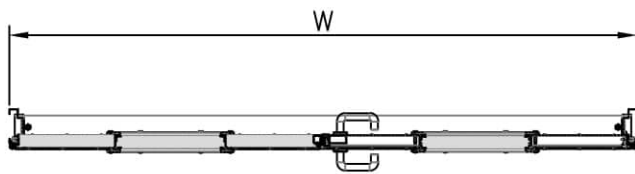

דלת אש דגם FW60 60 ד' דו כנפית
 עם חלון מרובע 400X600 מ"מ

מ
 218

* כל המידות במ"מ.

גובה: H X רחב: W				מידות
דלת מפלדה מגולוונת עם חיזוקים פנימיים במילוי צמר סלעים. אטם תופח בהיקף הדלת, אינסרט תחתון טלסקופי מתכוונן. משקוף בניה 1.5 מ"מ. תוצרת רב-בריח (RB).				תאור
ידית פלדה מחוכה פלסטיק בגוון שחור. טאצ' בר/כוש בר - אופציה. מנעול פאניק ISEO. סוגר הידראולי.				פרזול ועזרים
----- ----- -----				הערות
תארי:	מיקום:	מס' פריט:	כמות:	
---	---	218	X	
שם האדריכל:		שם הפרוייקט:		

דלת אש דגם FW90 90 ד' חד כנפית
עם חלון עגול 440 קוטר

מ
223

* כל המידות במ"מ.

מידות		גובה: H X רחב: W	
תאור		דלת מפלדה מגולוונת עם חיזוקים פנימיים במילוי צמר סלעים. אטם תופח בהיקף הדלת, אינסרט תחתון טלסקופי מתכוונן. משקוף בניה 1.5 מ"מ. תוצרת רב-בריח (RB).	
פרזול ועזרים		ידית פלדה מחוכה פלסטיק בגוון שחור. טאצ' בר/מוש בר - אופציה. מנעול פאניק ISEO. סוגר הידראולי.	
הערות		----- ----- -----	
תאריך:	מיקום:	מס' פריט:	כמות:
---	---	223	X
שם האדריכל:		שם הפרוייקט:	

דלת אש דגם FW90 90 ד' דו כנפית
עם חלון מלבני 240X820 מ"מ

מ
225

* כל המידות במ"מ.

גובה: H X רחב: W				מידות
דלת מפלדה מגולוונת עם חיזוקים פנימיים במליו צמר סלעים. אטם תופח בהיקף הדלת, אינסרט תחתון טלסקופי מתכוונן. משקוף בניה 1.5 מ"מ. תוצרת רב-בריח (RB).				תאור
ידית פלדה מחוכה פלסטיק בגוון שחור. טאצ' בר/כוש בר - אופציה. מנעול פאניק ISEO. סוגר הידראולי.				פרזול ועזרים
----- ----- -----				הערות
תאריך:	מיקום:	מס' פריט:	כמות:	
---	---	225	X	
שם האדריכל:		שם הפרוייקט:		

דלת אש דגם FW90 90 ד' דו כנפית
עם חלון מרובע 400X600 מ"מ

* כל המידות במ"מ.

גובה: H X רחב: W				מידות
דלת מפלדה מגולוונת עם חיזוקים פנימיים במילוי צמר סלעים. אטם תופח בהיקף הדלת, אינסרט תחתון טלסקופי מתכוונן. משקוף בניה 1.5 מ"מ. תוצרת רב-בריח (RB).				תאור
ידית פלדה מחוכה פלסטיק בגוון שחור. טאצ' בר/כוש בר - אופציה. מנעול פאניק ISEO. סוגר הידראולי.				פרזול ועזרים
----- ----- -----				הערות
תאריך:	מיקום:	מס' פריט:	כמות:	
---	---	226	X	
שם האדריכל:		שם הפרוייקט:		