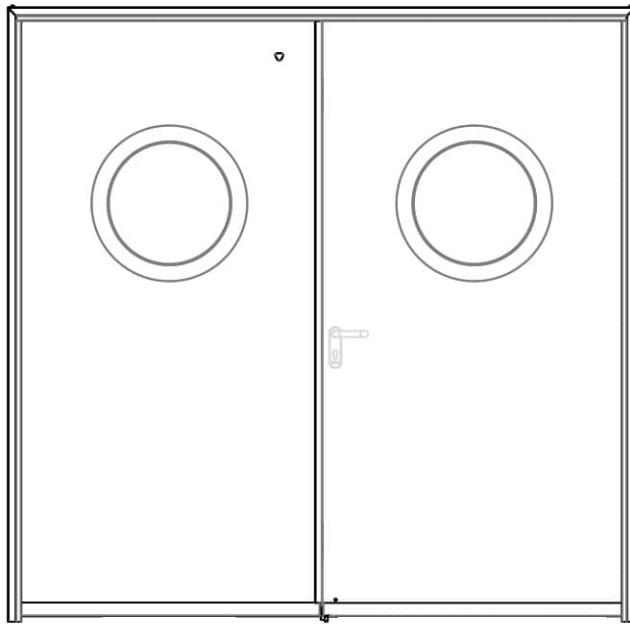

דלת אש דגם FW30 30 ד' דו כנפית
עם חלון עגול 440 קוטר

* כל המידות במ"מ.

גובה: H X רחב: W				מידות
דלת מפלדה מגולוונת עם חיזוקים פנימיים במליוי צמר סלעים. אטם תופח בהיקף הדלת, אינסרט תחתון טלסקופי מתכוונן. משקוף בניה 1.5 מ"מ. תוצרת רב-בריח (RB).				תאור
ידית פלדה מחוכה פלסטיק בגוון שחור. טאצ' בר/כוש בר - אופציה. מנעול פאניק ISEO. סוגר הידראולי.				פרזול ועזרים
----- ----- -----				הערות
כמות:		מס' פריט:	מיסום:	תארי:
X		211	---	---
שם הפרוייקט:			שם האדריכל: