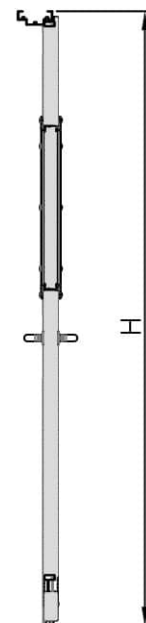

דלת אש מבוקרת דגם 60 FW60E ד' דו כנפית
עם חלון מרובע 400X600 מ"מ

מ
242

* כל המידות במ"מ.

גובה: H X רוחב: W		מידות	
דלת מפלדה מגולוונת עם חיזוקים פנימיים במילוי צמר סלעים. אטם תופח בהיקף הדלת, אינסרט תחתון טלסקופי מתכוונן. עם הפעלת מנגנון ע"י קוד מורשה, הידית החיצונית תחובר ללשונית למשך 15-20 שניות ותאפשר פתיחת המנעול מבחוץ. משקוף בניה 1.5 מ"מ. תוצרת רב-ברייח (RB).		תאור	
ידית פלדה מחוכה פלסטיק בגוון שחור. טאצ' בר/מוש בר - אופציה. מנעול אלקטרו-מכני פאניק ISEO סולנואיד. סוגר הידראולי.		פרזול ועזרים	
		הערות	
תאריך:	מיקום:	מס' פריט:	כמות:
---	---	242	X
שם האדריכל:		שם הפרוייקט:	

דלת אש מבוקרת דגם 90 FW90E ד' דו כנפית
עם חלון מלבני 240X820 מ"מ

מ
249

* כל המידות במ"מ.

גובה: H X רוחב: W		מידות	
דלת מפלדה מגולונית עם חיזוקים פנימיים במליו צמר סלעים. אטם תופח בהיקף הדלת, אינסרט תחתון טלסקופי מתכוונן. עם הפעלת מנגנון ע"י קוד מורשה, הידית החיצונית תחובר ללשונית למשך 15-20 שניות ותאפשר פתיחת המנעול מבחוץ. משקוף בניה 1.5 מ"מ. תוצרת רב-ברייח (RB).		תאור	
ידית פלדה מחוכה פלסטיק בגוון שחור. טאצ' בר/מוש בר - אופציה. מנעול אלקטרו-מכני פאניק ISEO סולנואיד. סוגר הידראולי.		פרזול ועזרים	
		הערות	
תאריך:	מיקום:	מס' פריט:	כמות:
---	---	249	X
שם האדריכל:		שם הפרוייקט:	

דלת אש מבוקרת דגם 90 FW90E ד' דו כנפית
עם חלון מרובע 400X600 מ"מ

מ
250

* כל המידות במ"מ.

גובה: H X רוחב: W		מידות	
דלת מפלדה מגולונית עם חיזוקים פנימיים במילוי צמר סלעים. אטם תופח בהיקף הדלת, אינסרט תחתון טלסקופי מתכוונן. עם הפעלת מנגנון ע"י קוד מורשה, הידית החיצונית תחובר ללשונית למשך 15-20 שניות ותאפשר פתיחת המנעול מבחוץ. משקוף בניה 1.5 מ"מ. תוצרת רב-ברייח (RB).		תאור	
ידית פלדה מחוכה פלסטיק בגוון שחור. טאצ' בר/מוש בר - אופציה. מנעול אלקטרו-מכני פאניק ISEO סולנואיד. סוגר הידראולי.		פרזול ועזרים	
		הערות	
תארי:	מיקום:	מס' פריט:	כמות:
---	---	250	X
שם האדריכל:		שם הפרוייקט:	