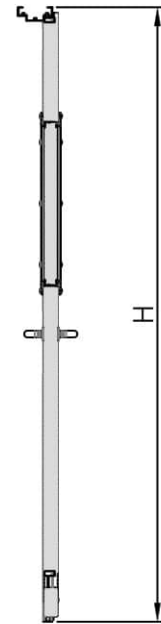

דלת אש מבוקרת תקן אמריקאי דגם FW890 חד כנפית
עם חלון עגול 440 קוטר

מ
259

* כל המידות במ"מ.

גובה: H X רוחב: W			מידות
דלת אש בעובי כ-60 מ"מ עם מעטים מפלדה מגולוונת. פס תופח בהיקף הדלת. אטם היקפי עמיד אש/אקוסטי. משקוף בניה 1.5 מ"מ. תוצרת רב-בריה (RB).			תאור
פרזול תיקני UL דגם BSI. מנעול תוצרת BSI. סאצ' בר BSI. שני צירים Heavy Duty.			פרזול ועזרים
----- ----- -----			הערות
כמות:	מס' פריט:	מיקום:	תארי:
X	259	---	---
שם הפרוייקט:		שם האדריכל:	

דלת אש דגם FW60 60 ד' דו כנפית
עם חלון עגול 440 קוטר

מ
219

* כל המידות במ"מ.

גובה: H X רחב: W				מידות
דלת מפלדה מגולוונת עם חיזוקים פנימיים במליו צמר סלעים. אטם תופח בהיקף הדלת, אינסרט תחתון טלסקופי מתכוונן. משקוף בניה 1.5 מ"מ. תוצרת רב-בריח (RB).				תאור
ידית פלדה מחוכה פלסטיק בגוון שחור. טאצ' בר/כוש בר - אופציה. מנעול פאניק ISEO. סוגר הידראולי.				פרזול ועזרים
----- ----- -----				הערות
תארי:	מיקום:	מס' פריט:	כמות:	
---	---	219	X	
שם האדריכל:		שם הפרוייקט:		

דלת אש דגם FW90 90 ד' חד כנפית
עם חלון מלבני 240X82 מ"מ

מ
221

* כל המידות במ"מ.

גובה: H X רחב: W			מידות
דלת מפלדה מגולוונת עם חיזוקים פנימיים במליו צמר סלעים. אטם תופח בהיקף הדלת, אינסרט תחתון טלסקופי מתכוונן. משקוף בניה 1.5 מ"מ. תוצרת רב-בריח (RB).			תאור
ידית פלדה מחוכה פלסטיק בגוון שחור. טאצ' בר/כוש בר - אופציה. מנעול פאניק ISEO. סוגר הידראולי.			פרזול ועזרים
----- ----- -----			הערות
כמות:	מס' פריט:	מיקום:	תאריך:
X	221	---	---
שם הפרוייקט:		שם האדריכל:	

דלת אש דגם FW90 90 ד' דו כנפית
 עם חלון עגול 440 קוטר

מ
 227

* כל המידות במ"מ.

מידות		גובה: H X רחב: W	
תאור		דלת מפלדה מגולוונת עם חיזוקים פנימיים במליו צמר סלעים. אטם תופח בהיקף הדלת, אינסרט תחתון טלסקופי מתכוונן. משקוף בניה 1.5 מ"מ. תוצרת רב-בריח (RB).	
פרזול ועזרים		ידית פלדה מחוכה פלסטיק בגוון שחור. טאצ' בר/כוש בר - אופציה. מנעול פאניק ISEO. סוגר הידראולי.	
הערות		----- ----- -----	
תאריך:	מיקום:	מס' פריט:	כמות:
---	---	227	X
שם האדריכל:		שם הפרוייקט:	