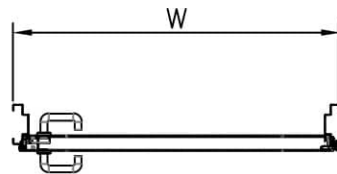

דלת אש מבוקרת דגם FW90E 90 ד' חד כנפית
ללא חלון

מ
244

* כל המידות במ"מ.

גובה: H X רוחב: W		מידות	
דלת מפלדה מגולונית עם חיזוקים פנימיים במילוי צמר סלעים. אטם תופח בהיקף הדלת, אינסרט תחתון טלסקופי מתכוונן. עם הפעלת מנגנון ע"י קוד מורשה, הידית החיצונית תחובר ללשונית למשך 15-20 שניות ותאפשר פתיחת המנעול מבחוץ. משקוף בניה 1.5 מ"מ. תוצרת רב-ברייח (RB).		תאור	
ידית פלדה מחוכה פלסטיק בגוון שחור. טאצ' בר/מוש בר - אופציה. מנעול אלקטרו-מכני פאניק ISEO סולנואיד. סוגר הידראולי.		פרזול ועזרים	
		הערות	
תאריך:	מיקום:	מס' פריט:	כמות:
---	---	244	X
שם האדריכל:		שם הפרוייקט: