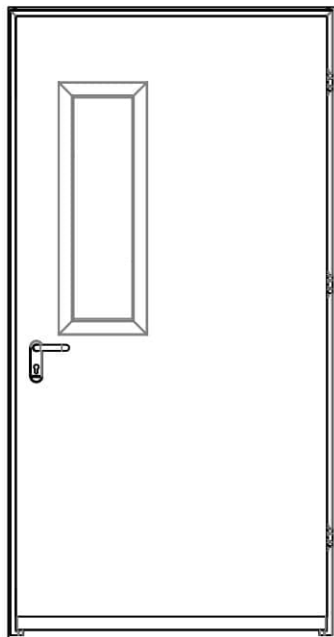

דלת אש אקוסטית 30DB דגם FW30AC 30 ד' חד כנפית
עם חלון מלבני 240X820 מ"מ

מ
261

* כל המידות במ"מ.

גובה: H X רוחב: W		מידות	
דלת מפלדה מגולונית עם חיזוקים פנימיים במליו צמר סלעים, בעלת הפחתת רעש 31DB. אטם כמול בהיקף הדלת, אינסרט תחתון טלסקופי מתכוונן. עם הפעלת מנגנון ע"י קוד מורשה, הידית החיצונית תחובר ללשונית למשך 15-20 שניות ותאפשר פתיחת המנעול מבחוץ. משקוף בניה 1.5 מ"מ. תוצרת רב-ברייח (RB).		תאור	
ידית פלדה מחוכה פלסטיק בגוון שחור. טאצ' בר/מוש בר - אופציה. מנעול אלקטרו-מכני פאניק ISEO סולנואיד. סוגר הידראולי.		פרזול ועזרים	
		הערות	
תארי:	מיקום:	מס' פריט:	כמות:
---	---	261	X
שם האדריכל:		שם הפרוייקט: