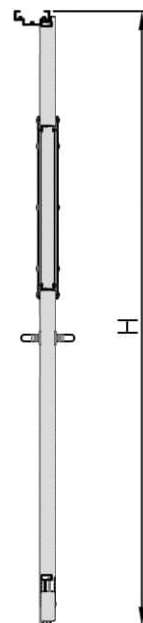

דלת אש דגם FW90 90 ד' דו כנפית
 עם חלון עגול 440 קוטר

מ
 227

* כל המידות במ"מ.

מידות		גובה: H X רחב: W	
תאור		דלת מפלדה מגולוונת עם חיזוקים פנימיים במליו צמר סלעים. אטם תופח בהיקף הדלת, אינסרט תחתון טלסקופי מתכוונן. משקוף בניה 1.5 מ"מ. תוצרת רב-בריח (RB).	
פרזול ועזרים		ידית פלדה מחוכה פלסטיק בגוון שחור. טאצ' בר/כוש בר - אופציה. מנעול פאניק ISEO. סוגר הידראולי.	
הערות		----- ----- -----	
תאריך:	מיקום:	מס' פריט:	כמות:
---	---	227	X
שם האדריכל:		שם הפרוייקט:	

דלת אש מבוקרת דגם 30 FW30E ד' דו כנפית
עם חלון מרובע 400X600 מ"מ

מ
234

* כל המידות במ"מ.

גובה: H X רוחב: W		מידות	
דלת מפלדה מגולוונת עם חיזוקים פנימיים במילוי צמר סלעים. אטם תופח בהיקף הדלת, אינסרט תחתון טלסקופי מתכוונן. עם הפעלת מנגנון ע"י קוד מורשה, הידית החיצונית תחובר ללשונית למשך 15-20 שניות ותאפשר פתיחת המנעול מבחוץ. משקוף בניה 1.5 מ"מ. תוצרת רב-ברייח (RB).		תאור	
ידית פלדה מחוכה פלסטיק בגוון שחור. טאצ' בר/מוש בר - אופציה. מנעול אלקטרו-מכני פאניק ISEO סולנואיד. סוגר הידראולי.		פרזול ועזרים	
		הערות	
תאריך:	מיקום:	מס' פריט:	כמות:
---	---	234	X
שם האדריכל:		שם הפרוייקט:	

דלת אש מבוקרת דגם 30 FW30E ד' דו כנפית
עם חלון עגול 440 קוטר

מ
235

* כל המידות במ"מ.

גובה: H X רוחב: W		מידות	
דלת מפלדה מגולוונת עם חיזוקים פנימיים במילוי צמר סלעים. אטם תופח בהיקף הדלת, אינסרט תחתון טלסקופי מתכוונן. עם הפעלת מנגנון ע"י קוד מורשה, הידית החיצונית תחובר ללשונית למשך 15-20 שניות ותאפשר פתיחת המנעול מבחוץ. משקוף בניה 1.5 מ"מ. תוצרת רב-ברייח (RB).		תאור	
ידית פלדה מחוכה פלסטיק בגוון שחור. טאצ' בר/מוש בר - אופציה. מנעול אלקטרו-מכני פאניק ISEO סולנואיד. סוגר הידראולי.		פרזול ועזרים	
		הערות	
תארי:	מיקום:	מס' פריט:	כמות:
---	---	235	X
שם האדריכל:		שם הפרוייקט:	