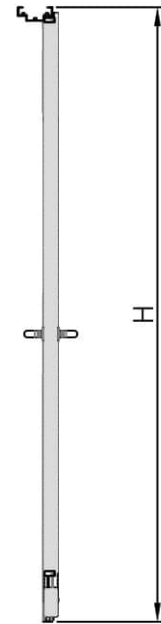

דלת אש מבוקרת תקן אמריקאי דגם FW890 חד כנפית
עם חלון מרובע 400X600 מ"מ

מ
258

* כל המידות במ"מ.

גובה: H X רוחב: W				מידות
דלת אש בעובי כ-60 מ"מ עם מעטים מפלדה מגולוונת. פס תופח בהיקף הדלת. אטם היקפי עמיד אש/אקוסטי. משקוף בניה 1.5 מ"מ. תוצרת רב-בריה (RB).				תאור
פרזול תיקני UL דגם BSI. מנעול תוצרת BSI. סאצ' בר BSI. שני צירים Heavy Duty.				פרזול ועזרים
----- ----- -----				הערות
כמות:		מס' פריט:	מיסום:	תארי:
X		258	---	---
שם הפרוייקט:			שם האדריכל:	

דלת אש מבוקרת תקן אמריקאי דגם FW890 חד כנפית
עם חלון עגול 440 קוטר

מ
259

* כל המידות במ"מ.

גובה: H X רוחב: W			מידות
דלת אש בעובי כ-60 מ"מ עם מעטים מפלדה מגולוונת. פס תופח בהיקף הדלת. אטם היקפי עמיד אש/אקוסטי. משקוף בניה 1.5 מ"מ. תוצרת רב-בריה (RB).			תאור
פרזול תיקני UL דגם BSI. מנעול תוצרת BSI. סאצ' בר BSI. שני צירים Heavy Duty.			פרזול ועזרים
----- ----- -----			הערות
כמות:	מס' פריט:	מיקום:	תארי:
X	259	---	---
שם הפרוייקט:		שם האדריכל:	

דלת אש דגם FW60 60 ד' חד כנפית
עם חלון מרובע 400X600 מ"מ

מ
214

* כל המידות במ"מ.

מידות		גובה: H X רחב: W	
תאור		דלת מפלדה מגולוונת עם חיזוקים פנימיים במליו צמר סלעים. אטם תופח בהיקף הדלת, אינסרט תחתון טלסקופי מתכוונן. משקוף בניה 1.5 מ"מ. תוצרת רב-בריח (RB).	
פרזול ועזרים		ידית פלדה מחוכה פלסטיק בגוון שחור. טאצ' בר/כוש בר - אופציה. מנעול פאניק ISEO. סוגר הידראולי.	
הערות		----- ----- -----	
תאריך:	מיקום:	מס' פריט:	כמות:
---	---	214	X
שם האדריכל:		שם הפרוייקט:	

דלת אש דגם FW60 60 ד' דו כנפית ללא חלון

* כל המידות במ"מ.

גובה: H X רחב: W				מידות
דלת מפלדה מגולוונת עם חיזוקים פנימיים במליוי צמר סלעים. אטם תופח בהיקף הדלת, אינסרט תחתון טלסקופי מתכוונן. משקוף בניה 1.5 מ"מ. תוצרת רב-בריח (RB).				תאור
ידית פלדה מחוכה פלסטיק בגוון שחור. טאצ' בר/כוש בר - אופציה. מנעול פאניק ISEO. סוגר הידראולי.				פרזול ועזרים
----- ----- -----				הערות
תאריך:	מיקום:	מס' פריט:	כמות:	
---	---	216	X	
שם האדריכל:		שם הפרוייקט:		