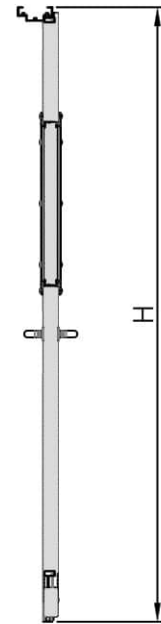

דלת אש מבוקרת תקן אמריקאי דגם FW890 חד כנפית
עם חלון עגול 440 קוטר

מ
259

* כל המידות במ"מ.

גובה: H X רוחב: W			מידות
דלת אש בעובי כ-60 מ"מ עם מעטים מפלדה מגולוונת. פס תופח בהיקף הדלת. אטם היקפי עמיד אש/אקוסטי. משקוף בניה 1.5 מ"מ. תוצרת רב-בריה (RB).			תאור
פרזול תיקני UL דגם BSI. מנעול תוצרת BSI. סאצ' בר BSI. שני צירים Heavy Duty.			פרזול ועזרים
----- ----- -----			הערות
כמות:	מס' פריט:	מיקום:	תארי:
X	259	---	---
שם הפרוייקט:		שם האדריכל:	

דלת אש דגם FW60 60 ד' חד כנפית
עם חלון מרובע 400X600 מ"מ

מ
214

* כל המידות במ"מ.

מידות		גובה: H X רחב: W	
תאור		דלת מפלדה מגולוונת עם חיזוקים פנימיים במליו צמר סלעים. אטם תופח בהיקף הדלת, אינסרט תחתון טלסקופי מתכוונן. משקוף בניה 1.5 מ"מ. תוצרת רב-בריח (RB).	
פרזול ועזרים		ידית פלדה מחוכה פלסטיק בגוון שחור. טאצ' בר/כוש בר - אופציה. מנעול פאניק ISEO. סוגר הידראולי.	
הערות		----- ----- -----	
תאריך:	מיקום:	מס' פריט:	כמות:
---	---	214	X
שם האדריכל:		שם הפרוייקט:	

דלת אש דגם FW60 60 ד' דו כנפית ללא חלון

* כל המידות במ"מ.

גובה: H X רחב: W				מידות
דלת מפלדה מגולוונת עם חיזוקים פנימיים במליוי צמר סלעים. אטם תופח בהיקף הדלת, אינסרט תחתון טלסקופי מתכוונן. משקוף בניה 1.5 מ"מ. תוצרת רב-בריח (RB).				תאור
ידית פלדה מחוכה פלסטיק בגוון שחור. טאצ' בר/כוש בר - אופציה. מנעול פאניק ISEO. סוגר הידראולי.				פרזול ועזרים
----- ----- -----				הערות
תאריך:	מיקום:	מס' פריט:	כמות:	
---	---	216	X	
שם האדריכל:		שם הפרוייקט:		

דלת אש דגם FW60 60 ד' דו כנפית
עם חלון עגול 440 קוטר

מ
219

* כל המידות במ"מ.

גובה: H X רחב: W				מידות
דלת מפלדה מגולוונת עם חיזוקים פנימיים במליו צמר סלעים. אטם תופח בהיקף הדלת, אינסרט תחתון טלסקופי מתכוונן. משקוף בניה 1.5 מ"מ. תוצרת רב-בריח (RB).				תאור
ידית פלדה מחוכה פלסטיק בגוון שחור. טאצ' בר/כוש בר - אופציה. מנעול פאניק ISEO. סוגר הידראולי.				פרזול ועזרים
----- ----- -----				הערות
תארי:	מיקום:	מס' פריט:	כמות:	
---	---	219	X	
שם האדריכל:		שם הפרוייקט:		