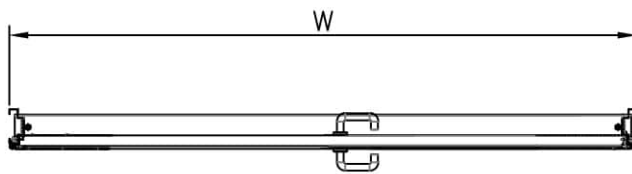

דלת אש דגם FW30 30 ד' דו כנפית
עם חלון עגול 440 קוטר

* כל המידות במ"מ.

גובה: H X רחב: W				מידות
דלת מפלדה מגולוונת עם חיזוקים פנימיים במליוי צמר סלעים. אטם תופח בהיקף הדלת, אינסרט תחתון טלסקופי מתכוונן. משקוף בניה 1.5 מ"מ. תוצרת רב-בריח (RB).				תאור
ידית פלדה מחוכה פלסטיק בגוון שחור. טאצ' בר/כוש בר - אופציה. מנעול פאניק ISEO. סוגר הידראולי.				פרזול ועזרים
----- ----- -----				הערות
כמות:		מס' פריט:	מיסום:	תארי:
X		211	---	---
שם הפרוייקט:			שם האדריכל:	

דלת אש דגם FW60 60 ד' חד כנפית ללא חלון

מ
212

* כל המידות במ"מ.

גובה: H X רחב: W				מידות
דלת מפלדה מגולוונת עם חיזוקים פנימיים במילוי צמר סלעים. אטם תופח בהיקף הדלת, אינסרט תחתון טלסקופי מתכוונן. משקוף בניה 1.5 מ"מ. תוצרת רב-בריח (RB).				תאור
ידית פלדה מחוכה פלסטיק בגוון שחור. טאצ' בר/מוש בר - אופציה. מנעול פאניק ISEO. סוגר הידראולי.				פרזול ועזרים
----- ----- -----				הערות
תאריך:	מיקום:	מס' פריט:	כמות:	
---	---	212	X	
שם האדריכל:		שם הפרוייקט:		

דלת אש דגם FW60 60 ד' חד כנפית
עם חלון מרובע 400X600 מ"מ

מ
214

* כל המידות במ"מ.

מידות		גובה: H X רחב: W	
תאור		דלת מפלדה מגולוונת עם חיזוקים פנימיים במליו צמר סלעים. אטם תופח בהיקף הדלת, אינסרט תחתון טלסקופי מתכוונן. משקוף בניה 1.5 מ"מ. תוצרת רב-בריח (RB).	
פרזול ועזרים		ידית פלדה מחוכה פלסטיק בגוון שחור. טאצ' בר/כוש בר - אופציה. מנעול פאניק ISEO. סוגר הידראולי.	
הערות		----- ----- -----	
תאריך:	מיקום:	מס' פריט:	כמות:
---	---	214	X
שם האדריכל:		שם הפרוייקט:	

דלת אש דגם FW60 60 ד' דו כנפית ללא חלון

* כל המידות במ"מ.

גובה: H X רחב: W				מידות
דלת מפלדה מגולוונת עם חיזוקים פנימיים במליוי צמר סלעים. אטם תופח בהיקף הדלת, אינסרט תחתון טלסקופי מתכוונן. משקוף בניה 1.5 מ"מ. תוצרת רב-בריח (RB).				תאור
ידית פלדה מחוכה פלסטיק בגוון שחור. טאצ' בר/כוש בר - אופציה. מנעול פאניק ISEO. סוגר הידראולי.				פרזול ועזרים
----- ----- -----				הערות
תאריך:	מיקום:	מס' פריט:	כמות:	
---	---	216	X	
שם האדריכל:		שם הפרוייקט:		