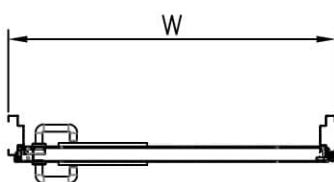

דלת אש דגם FW60 60 ד' דו כנפית ללא חלון

* כל המידות במ"מ.

גובה: H X רחב: W				מידות
דלת מפלדה מגולוונת עם חיזוקים פנימיים במליוי צמר סלעים. אטם תופח בהיקף הדלת, אינסרט תחתון טלסקופי מתכוונן. משקוף בניה 1.5 מ"מ. תוצרת רב-בריח (RB).				תאור
ידית פלדה מחוכה פלסטיק בגוון שחור. טאצ' בר/כוש בר - אופציה. מנעול פאניק ISEO. סוגר הידראולי.				פרזול ועזרים
----- ----- -----				הערות
תאריך:	מיקום:	מס' פריט:	כמות:	
---	---	216	X	
שם האדריכל:		שם הפרוייקט:		

דלת אש דגם FW60 60 ד' דו כנפית
עם חלון עגול 440 קוטר

מ
219

* כל המידות במ"מ.

גובה: H X רחב: W				מידות
דלת מפלדה מגולוונת עם חיזוקים פנימיים במליו צמר סלעים. אטם תופח בהיקף הדלת, אינסרט תחתון טלסקופי מתכוונן. משקוף בניה 1.5 מ"מ. תוצרת רב-בריח (RB).				תאור
ידית פלדה מחוכה פלסטיק בגוון שחור. טאצ' בר/כוש בר - אופציה. מנעול פאניק ISEO. סוגר הידראולי.				פרזול ועזרים
----- ----- -----				הערות
תארי:	מיקום:	מס' פריט:	כמות:	
---	---	219	X	
שם האדריכל:		שם הפרוייקט:		

דלת אש דגם FW90 90 ד' חד כנפית
עם חלון מלבני 240X82 מ"מ

מ
221

* כל המידות במ"מ.

גובה: H X רחב: W			מידות
דלת מפלדה מגולוונת עם חיזוקים פנימיים במליו צמר סלעים. אטם תופח בהיקף הדלת, אינסרט תחתון טלסקופי מתכוונן. משקוף בניה 1.5 מ"מ. תוצרת רב-בריח (RB).			תאור
ידית פלדה מחוכה פלסטיק בגוון שחור. טאצ' בר/כוש בר - אופציה. מנעול פאניק ISEO. סוגר הידראולי.			פרזול ועזרים
----- ----- -----			הערות
כמות:	מס' פריט:	מיקום:	תאריך:
X	221	---	---
שם הפרוייקט:		שם האדריכל:	