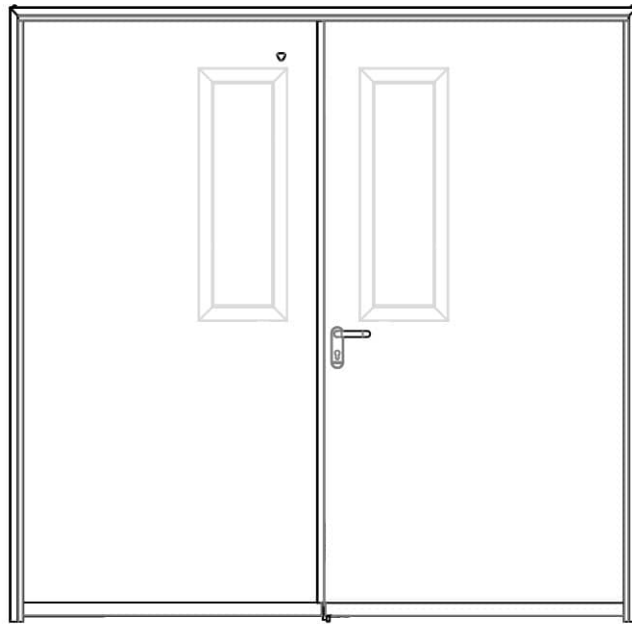

דלת אש דגם FW90 90 ד' דו כנפית
עם חלון מלבני 240X820 מ"מ

מ
225

* כל המידות במ"מ.

גובה: H X רחב: W				מידות
דלת מפלדה מגולוונת עם חיזוקים פנימיים במליו צמר סלעים. אטם תופח בהיקף הדלת, אינסרט תחתון טלסקופי מתכוונן. משקוף בניה 1.5 מ"מ. תוצרת רב-בריח (RB).				תאור
ידית פלדה מחוכה פלסטיק בגוון שחור. טאצ' בר/כוש בר - אופציה. מנעול פאניק ISEO. סוגר הידראולי.				פרזול ועזרים
----- ----- -----				הערות
תאריך:	מיקום:	מס' פריט:	כמות:	
---	---	225	X	
שם האדריכל:		שם הפרוייקט: