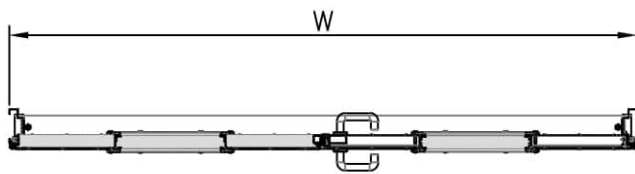

דלת אש דגם FW60 60 ד' חד כנפית
עם חלון עגול 440 קוטר

מ
215

* כל המידות במ"מ.

גובה: H X רחב: W				מידות
דלת מפלדה מגולוונת עם חיזוקים פנימיים במליו צמר סלעים. אטם תופח בהיקף הדלת, אינסרט תחתון טלסקופי מתכוונן. משקוף בניה 1.5 מ"מ. תוצרת רב-בריח (RB).				תאור
ידית פלדה מחוכה פלסטיק בגוון שחור. טאצ' בר/מוש בר - אופציה. מנעול פאניק ISEO. סוגר הידראולי.				פרזול ועזרים
----- ----- -----				הערות
תאריך:	מיקום:	מס' פריט:	כמות:	
---	---	215	X	
שם האדריכל:		שם הפרוייקט:		

דלת אש דגם FW60 60 ד' דו כנפית
עם חלון מלבני 240X820 מ"מ

מ
217

* כל המידות במ"מ.

גובה: H X רחב: W				מידות
דלת מפלדה מגולוונת עם חיזוקים פנימיים במליו צמר סלעים. אטם תופח בהיקף הדלת, אינסרט תחתון טלסקופי מתכוונן. משקוף בניה 1.5 מ"מ. תוצרת רב-בריח (RB).				תאור
ידית פלדה מחוכה פלסטיק בגוון שחור. טאצ' בר/מוש בר - אופציה. מנעול פאניק ISEO. סוגר הידראולי.				פרזול ועזרים
----- ----- -----				הערות
כמות:	מס' פריט:	מיסום:	תארי:	
X	217	---	---	
שם הפרוייקט:		שם האדריכל:		

דלת אש דגם FW60 60 ד' דו כנפית
 עם חלון מרובע 400X600 מ"מ

מ
 218

* כל המידות במ"מ.

גובה: H X רחב: W				מידות
דלת מפלדה מגולוונת עם חיזוקים פנימיים במילוי צמר סלעים. אטם תופח בהיקף הדלת, אינסרט תחתון טלסקופי מתכוונן. משקוף בניה 1.5 מ"מ. תוצרת רב-בריח (RB).				תאור
ידית פלדה מחוכה פלסטיק בגוון שחור. טאצ' בר/כוש בר - אופציה. מנעול פאניק ISEO. סוגר הידראולי.				פרזול ועזרים
----- ----- -----				הערות
תארי:	מיקום:	מס' פריט:	כמות:	
---	---	218	X	
שם האדריכל:		שם הפרוייקט:		

דלת אש דגם FW90 90 ד' חד כנפית
עם חלון עגול 440 קוטר

מ
223

* כל המידות במ"מ.

מידות		גובה: H X רחב: W	
תאור		דלת מפלדה מגולוונת עם חיזוקים פנימיים במילוי צמר סלעים. אטם תופח בהיקף הדלת, אינסרט תחתון טלסקופי מתכוונן. משקוף בניה 1.5 מ"מ. תוצרת רב-בריח (RB).	
פרזול ועזרים		ידית פלדה מחוכה פלסטיק בגוון שחור. טאצ' בר/מוש בר - אופציה. מנעול פאניק ISEO. סוגר הידראולי.	
הערות		----- ----- -----	
תאריך:	מיקום:	מס' פריט:	כמות:
---	---	223	X
שם האדריכל:		שם הפרוייקט:	