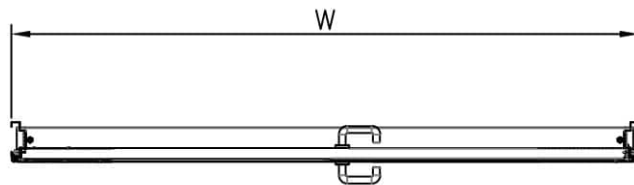

דלת אש מבוקרת דגם 30 FW30E ד' דו כנפית ללא חלון

מ
232

* כל המידות במ"מ.

גובה: H X רוחב: W		מידות	
דלת מפלדה מגולוונת עם חיזוקים פנימיים במילוי צמר סלעים. אטם תופח בהיקף הדלת, אינסרט תחתון טלסקופי מתכוונן. עם הפעלת מנגנון ע"י קוד מורשה, הידית החיצונית תחובר ללשונית למשך 15-20 שניות ותאפשר פתיחת המנעול מבחוץ. משקוף בניה 1.5 מ"מ. תוצרת רב-ברייח (RB).		תאור	
ידית פלדה מחוכה פלסטיק בגוון שחור. טאצ' בר/מוש בר - אופציה. מנעול אלקטרו-מכני פאניק ISEO סולנואיד. סוגר הידראולי.		פרזול ועזרים	
		הערות	
תאריך:	מיקום:	מס' פריט:	כמות:
---	---	232	X
שם האדריכל:		שם הפרוייקט: