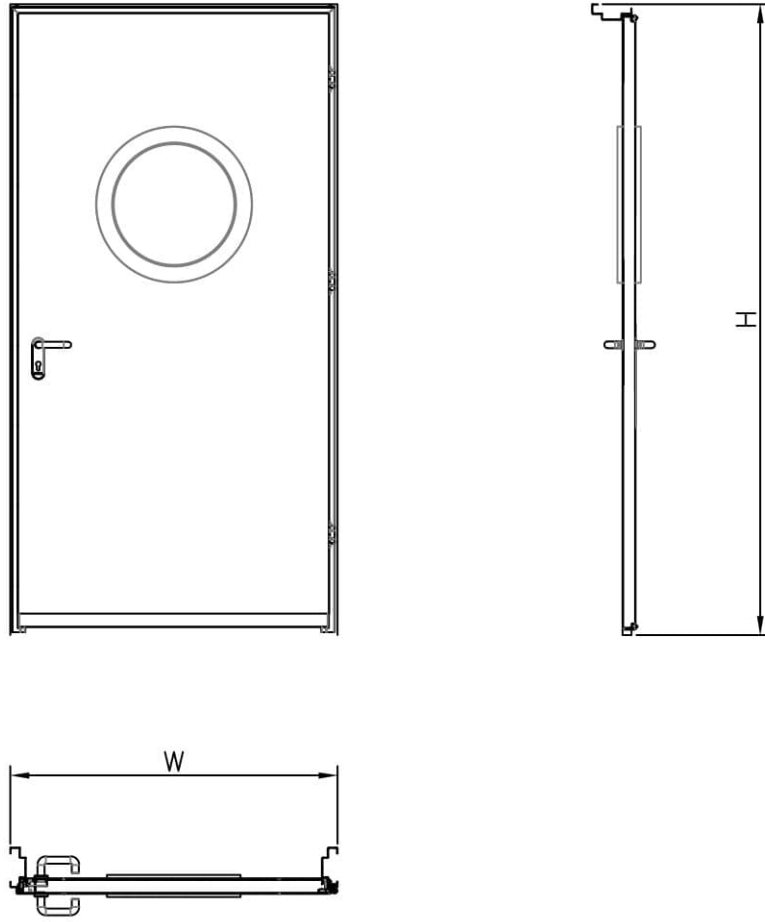

דלת אש אקוסטית 40DB דגם FW90AC 90 ד' חד כנפית
עם חלון עגול 440 קוטר

* כל המידות במ"מ.

גובה: H X רוחב: W		מידות	
דלת מפלדה מגולונית עם חיזוקים פנימיים במילוי צמר סלעים, בעלת הפחתת רעש 41DB. אטם כמול בהיקף הדלת, אינסרט תחתון טלסקופי מתכוונן. עם הפעלת מנגנון ע"י קוד מורשה, הידית החיצונית תחובר ללשונית למשך 15-20 שניות ותאפשר פתיחת המנעול מבחוץ. משקוף בניה 1.5 מ"מ. תוצרת רב-ברייח (RB).		תאור	
ידית נירוסטה. טאצ' בר/מוש בר - אופציה. מנעול אלקטרו-מכני פאניק ISEO סולנואיד. סוגר הידראולי.		פרזול ועזרים	
----- ----- -----		הערות	
תאריך:	מיקום:	מס' פריט:	כמות:
---	---	271	X
שם האדריכל:		שם הפרוייקט: