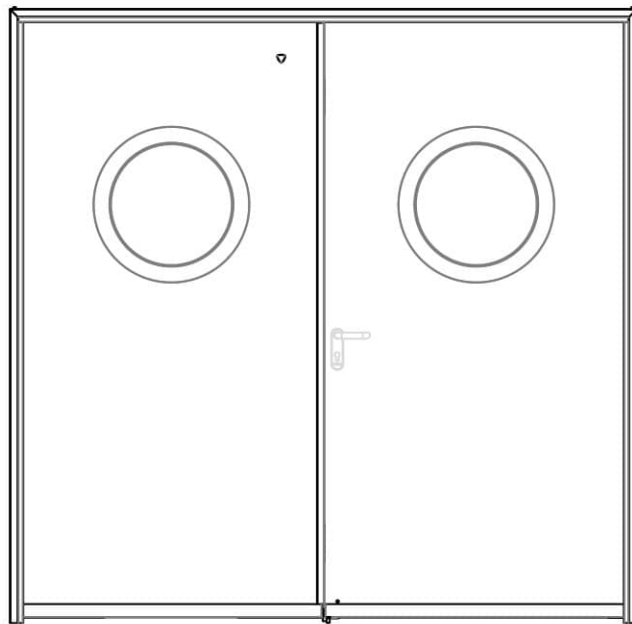

דלת אש אקוסטית 38DB דגם FW90AC 90 ד' דו כנפית
עם חלון עגול 440 קוטר

מ
275

* כל המידות במ"מ.

מידות		גובה: H X רוחב: W	
תאור		דלת מפלדה מגולונית עם חיזוקים פנימיים במליו צמר סלעים, בעלת הפחתת רעש 38DB. אטם כמול בהיקף הדלת, אינסרט תחתון טלסקופי מתכוונן. עם הפעלת מנגנון ע"י קוד מורשה, הידית החיצונית תחובר ללשונית למשך 15-20 שניות ותאפשר פתיחת המנעול מבחוץ. משקוף בניה 1.5 מ"מ. תוצרת רב-ברייח (RB).	
פרזול ועזרים		ידית נירוסטה. טאצ' בר/מוש בר - אופציה. מנעול אלקטרו-מכני פאניק ISEO סולנואיד. סוגר הידראולי.	
הערות		----- ----- -----	
תאריך:	מיקום:	מס' פריט:	כמות:
---	---	275	X
שם האדריכל:		שם הפרוייקט: