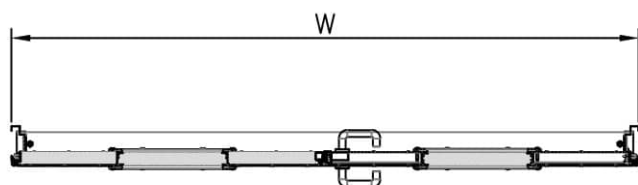

דלת אש מבוקרת דגם 60 FW60E ד' דו כנפית
עם חלון מרובע 400X600 מ"מ

מ
242

* כל המידות במ"מ.

גובה: H X רוחב: W		מידות	
דלת מפלדה מגולוונת עם חיזוקים פנימיים במילוי צמר סלעים. אטם תופח בהיקף הדלת, אינסרט תחתון טלסקופי מתכוונן. עם הפעלת מנגנון ע"י קוד מורשה, הידית החיצונית תחובר ללשונית למשך 15-20 שניות ותאפשר פתיחת המנעול מבחוץ. משקוף בניה 1.5 מ"מ. תוצרת רב-ברייח (RB).		תאור	
ידית פלדה מחוכה פלסטיק בגוון שחור. טאצ' בר/מוש בר - אופציה. מנעול אלקטרו-מכני פאניק ISEO סולנואיד. סוגר הידראולי.		פרזול ועזרים	
		הערות	
תאריך:	מיקום:	מס' פריט:	כמות:
---	---	242	X
שם האדריכל:		שם הפרוייקט:	

דלת אש מבוקרת דגם 90 FW90E ד' דו כנפית
עם חלון מלבני 240X820 מ"מ

מ
249

* כל המידות במ"מ.

גובה: H X רוחב: W		מידות	
דלת מפלדה מגולונית עם חיזוקים פנימיים במליו צמר סלעים. אטם תופח בהיקף הדלת, אינסרט תחתון טלסקופי מתכוונן. עם הפעלת מנגנון ע"י קוד מורשה, הידית החיצונית תחובר ללשונית למשך 15-20 שניות ותאפשר פתיחת המנעול מבחוץ. משקוף בניה 1.5 מ"מ. תוצרת רב-ברייח (RB).		תאור	
ידית פלדה מחוכה פלסטיק בגוון שחור. טאצ' בר/מוש בר - אופציה. מנעול אלקטרו-מכני פאניק ISEO סולנואיד. סוגר הידראולי.		פרזול ועזרים	
		הערות	
תאריך:	מיקום:	מס' פריט:	כמות:
---	---	249	X
שם האדריכל:		שם הפרוייקט:	

דלת אש מבוקרת דגם 90 FW90E ד' דו כנפית
עם חלון מרובע 400X600 מ"מ

מ
250

* כל המידות במ"מ.

גובה: H X רוחב: W		מידות	
דלת מפלדה מגולונית עם חיזוקים פנימיים במילוי צמר סלעים. אטם תופח בהיקף הדלת, אינסרט תחתון טלסקופי מתכוונן. עם הפעלת מנגנון ע"י קוד מורשה, הידית החיצונית תחובר ללשונית למשך 15-20 שניות ותאפשר פתיחת המנעול מבחוץ. משקוף בניה 1.5 מ"מ. תוצרת רב-ברייח (RB).		תאור	
ידית פלדה מחוכה פלסטיק בגוון שחור. טאצ' בר/מוש בר - אופציה. מנעול אלקטרו-מכני פאניק ISEO סולנואיד. סוגר הידראולי.		פרזול ועזרים	
		הערות	
תארי:	מיקום:	מס' פריט:	כמות:
---	---	250	X
שם האדריכל:		שם הפרוייקט:	