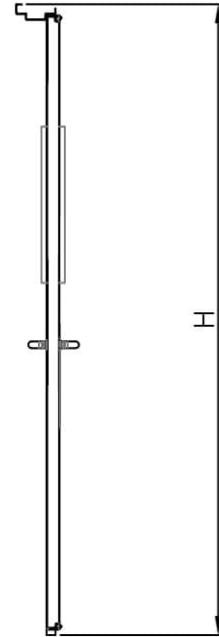

דלת אש מבוקרת דגם 60 FW60E ד' דו כנפית
עם חלון מרובע 400X600 מ"מ

מ
242

* כל המידות במ"מ.

גובה: H X רוחב: W		מידות	
דלת מפלדה מגולוונת עם חיזוקים פנימיים במילוי צמר סלעים. אטם תופח בהיקף הדלת, אינסרט תחתון טלסקופי מתכוונן. עם הפעלת מנגנון ע"י קוד מורשה, הידית החיצונית תחובר ללשונית למשך 15-20 שניות ותאפשר פתיחת המנעול מבחוץ. משקוף בניה 1.5 מ"מ. תוצרת רב-ברייח (RB).		תאור	
ידית פלדה מחוכה פלסטיק בגוון שחור. טאצ' בר/מוש בר - אופציה. מנעול אלקטרו-מכני פאניק ISEO סולנואיד. סוגר הידראולי.		פרזול ועזרים	
		הערות	
תאריך:	מיקום:	מס' פריט:	כמות:
---	---	242	X
שם האדריכל:		שם הפרוייקט:	

דלת אש מבוקרת תקן אמריקאי דגם FW890 חד כנפית
ללא חלון

מ
256

* כל המידות במ"מ.

גובה: H X רוחב: W			מידות
דלת אש בעובי כ-60 מ"מ עם מעטים מפלדה מגולוונת. פס תופח בהיקף הדלת. אטם היקפי עמיד אש/אקוסטי. משקוף בניה 1.5 מ"מ. תוצרת רב-בריה (RB).			תאור
פרזול תיקני UL דגם BSI. מנעול תוצרת BSI. סאצ' בר BSI. שני צירים Heavy Duty.			פרזול ועזרים
----- ----- -----			הערות
כמות:	מס' פריט:	מיקום:	תארי:
X	256	---	---
שם הפרוייקט:		שם האדריכל:	

דלת אש מבוקרת תקן אמריקאי דגם FW890 חד כנפית
עם חלון מרובע 400X600 מ"מ

מ
258

* כל המידות במ"מ.

גובה: H X רוחב: W				מידות
דלת אש בעובי כ-60 מ"מ עם מעטים מפלדה מגולוונת. פס תופח בהיקף הדלת. אטם היקפי עמיד אש/אקוסטי. משקוף בניה 1.5 מ"מ. תוצרת רב-בריה (RB).				תאור
פרזול תיקני UL דגם BSI. מנעול תוצרת BSI. סאצ' בר BSI. שני צירים Heavy Duty.				פרזול ועזרים
----- ----- -----				הערות
כמות:		מס' פריט:	מיסום:	תארי:
X		258	---	---
שם הפרוייקט:			שם האדריכל:	

דלת אש מבוקרת תקן אמריקאי דגם FW890 חד כנפית
עם חלון עגול 440 קוטר

מ
259

* כל המידות במ"מ.

גובה: H X רוחב: W			מידות
דלת אש בעובי כ-60 מ"מ עם מעטים מפלדה מגולוונת. פס תופח בהיקף הדלת. אטם היקפי עמיד אש/אקוסטי. משקוף בניה 1.5 מ"מ. תוצרת רב-בריה (RB).			תאור
פרזול תיקני UL דגם BSI. מנעול תוצרת BSI. סאצ' בר BSI. שני צירים Heavy Duty.			פרזול ועזרים
----- ----- -----			הערות
כמות:	מס' פריט:	מיקום:	תארי:
X	259	---	---
שם הפרוייקט:		שם האדריכל:	