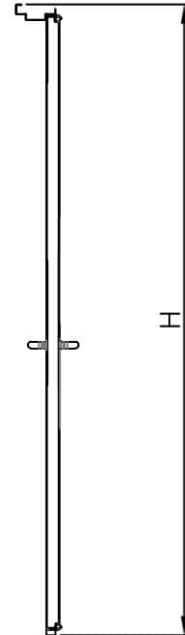

דלת אש מבוקרת דגם 60 FW60E ד' דו כנפית
עם חלון מרובע 400X600 מ"מ

מ
242

* כל המידות במ"מ.

גובה: H X רוחב: W		מידות	
דלת מפלדה מגולוונת עם חיזוקים פנימיים במילוי צמר סלעים. אטם תופח בהיקף הדלת, אינסרט תחתון טלסקופי מתכוונן. עם הפעלת מנגנון ע"י קוד מורשה, הידית החיצונית תחובר ללשונית למשך 15-20 שניות ותאפשר פתיחת המנעול מבחוץ. משקוף בניה 1.5 מ"מ. תוצרת רב-ברייח (RB).		תאור	
ידית פלדה מחוכה פלסטיק בגוון שחור. טאצ' בר/מוש בר - אופציה. מנעול אלקטרו-מכני פאניק ISEO סולנואיד. סוגר הידראולי.		פרזול ועזרים	
		הערות	
תאריך:	מיקום:	מס' פריט:	כמות:
---	---	242	X
שם האדריכל:		שם הפרוייקט:	

דלת אש מבוקרת דגם FW90E 90 ד' חד כנפית
ללא חלון

מ
244

* כל המידות במ"מ.

גובה: H X רוחב: W		מידות	
<p>דלת מפלדה מגולונית עם חיזוקים פנימיים במילוי צמר סלעים. אטם תופח בהיקף הדלת, אינסרט תחתון טלסקופי מתכוונן. עם הפעלת מנגנון ע"י קוד מורשה, הידית החיצונית תחובר ללשונית למשך 15-20 שניות ותאפשר פתיחת המנעול מבחוץ. משקוף בניה 1.5 מ"מ. תוצרת רב-ברייח (RB).</p>		תאור	
<p>ידית פלדה מחוכה פלסטיק בגוון שחור. טאצ' בר/מוש בר - אופציה. מנעול אלקטרו-מכני פאניק ISEO סולנואיד. סוגר הידראולי.</p>		פרזול ועזרים	
		הערות	
תאריך:	מיקום:	מס' פריט:	כמות:
---	---	244	X
שם האדריכל:		שם הפרוייקט:	

דלת אש מבוקרת דגם 90 FW90E ד' דו כנפית
עם חלון מלבני 240X820 מ"מ

מ
249

* כל המידות במ"מ.

גובה: H X רוחב: W		מידות	
דלת מפלדה מגולונית עם חיזוקים פנימיים במליו צמר סלעים. אטם תופח בהיקף הדלת, אינסרט תחתון טלסקופי מתכוונן. עם הפעלת מנגנון ע"י קוד מורשה, הידית החיצונית תחובר ללשונית למשך 15-20 שניות ותאפשר פתיחת המנעול מבחוץ. משקוף בניה 1.5 מ"מ. תוצרת רב-ברייח (RB).		תאור	
ידית פלדה מחוכה פלסטיק בגוון שחור. טאצ' בר/מוש בר - אופציה. מנעול אלקטרו-מכני פאניק ISEO סולנואיד. סוגר הידראולי.		פרזול ועזרים	
		הערות	
תאריך:	מיקום:	מס' פריט:	כמות:
---	---	249	X
שם האדריכל:		שם הפרוייקט:	