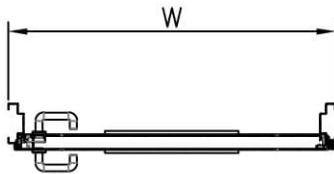

דלת אש אקוסטית 30DB דגם FW60AC 60 ד' חד כנפית
עם חלון עגול 440 קוטר

ח
267

* כל המידות במ"מ.

גובה: H X רוחב: W		מידות	
דלת מפלדה מגולונית עם חיזוקים פנימיים במילוי צמר סלעים, בעלת הפחתת רעש 31DB. אטם כמול בהיקף הדלת, אינסרט תחתון טלסקופי מתכוונן. עם הפעלת מנגנון ע"י קוד מורשה, הידית החיצונית תחובר ללשונית למשך 15-20 שניות ותאפשר פתיחת המנעול מבחוץ. משקוף בניה 1.5 מ"מ. תוצרת רב-ברייח (RB).		תאור	
ידית נירוסטה. טאצ' בר/מוש בר - אופציה. מנעול אלקטרו-מכני פאניק ISEO סולנואיד. סוגר הידראולי.		פרזול ועזרים	
		הערות	
תאריך:	מיקום:	מס' פריט:	כמות:
---	---	267	X
שם האדריכל:		שם הפרוייקט: