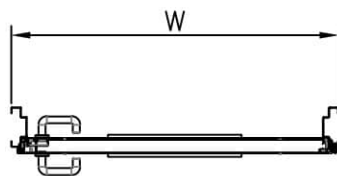

דלת אש דגם FW60 60 ד' דו כנפית
עם חלון מלבני 240X820 מ"מ

מ
217

* כל המידות במ"מ.

גובה: H X רחב: W				מידות
דלת מפלדה מגולוונת עם חיזוקים פנימיים במליו צמר סלעים. אטם תופח בהיקף הדלת, אינסרט תחתון טלסקופי מתכוונן. משקוף בניה 1.5 מ"מ. תוצרת רב-בריח (RB).				תאור
ידית פלדה מחוכה פלסטיק בגוון שחור. טאצ' בר/מוש בר - אופציה. מנעול פאניק ISEO. סוגר הידראולי.				פרזול ועזרים
----- ----- -----				הערות
כמות:	מס' פריט:	מיסום:	תארי:	
X	217	---	---	
שם הפרוייקט:		שם האדריכל:		

דלת אש דגם FW60 60 ד' דו כנפית
 עם חלון מרובע 400X600 מ"מ

מ
 218

* כל המידות במ"מ.

גובה: H X רחב: W				מידות
דלת מפלדה מגולוונת עם חיזוקים פנימיים במילוי צמר סלעים. אטם תופח בהיקף הדלת, אינסרט תחתון טלסקופי מתכוונן. משקוף בניה 1.5 מ"מ. תוצרת רב-בריח (RB).				תאור
ידית פלדה מחוכה פלסטיק בגוון שחור. טאצ' בר/כוש בר - אופציה. מנעול פאניק ISEO. סוגר הידראולי.				פרזול ועזרים
----- ----- -----				הערות
תארי:	מיקום:	מס' פריט:	כמות:	
---	---	218	X	
שם האדריכל:		שם הפרוייקט:		

דלת אש דגם FW90 90 ד' חד כנפית
עם חלון עגול 440 קוטר

מ
223

* כל המידות במ"מ.

מידות		גובה: H X רחב: W	
תאור		דלת מפלדה מגולוונת עם חיזוקים פנימיים במילוי צמר סלעים. אטם תופח בהיקף הדלת, אינסרט תחתון טלסקופי מתכוונן. משקוף בניה 1.5 מ"מ. תוצרת רב-בריח (RB).	
פרזול ועזרים		ידית פלדה מחוכה פלסטיק בגוון שחור. טאצ' בר/מוש בר - אופציה. מנעול פאניק ISEO. סוגר הידראולי.	
הערות		----- ----- -----	
תאריך:	מיקום:	מס' פריט:	כמות:
---	---	223	X
שם האדריכל:		שם הפרוייקט:	

דלת אש דגם FW90 90 ד' דו כנפית
עם חלון מלבני 240X820 מ"מ

מ
225

* כל המידות במ"מ.

גובה: H X רחב: W				מידות
דלת מפלדה מגולוונת עם חיזוקים פנימיים במליו צמר סלעים. אטם תופח בהיקף הדלת, אינסרט תחתון טלסקופי מתכוונן. משקוף בניה 1.5 מ"מ. תוצרת רב-בריח (RB).				תאור
ידית פלדה מחוכה פלסטיק בגוון שחור. טאצ' בר/כוש בר - אופציה. מנעול פאניק ISEO. סוגר הידראולי.				פרזול ועזרים
----- ----- -----				הערות
תאריך:	מיקום:	מס' פריט:	כמות:	
---	---	225	X	
שם האדריכל:		שם הפרוייקט:		