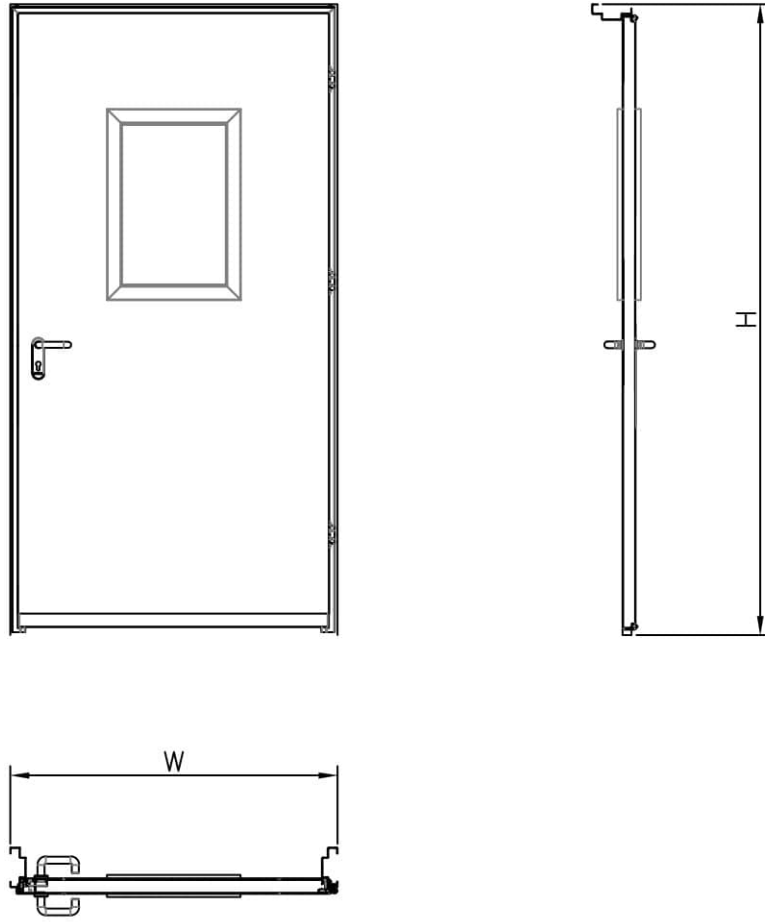

דלת אש אקוסטית 40DB דגם FW90AC 90 ד' חד כנפית עם חלון מרובע 400X600 מ"מ

* כל המידות במ"מ.

מידות		גובה: H X רוחב: W	
תאור		דלת מפלדה מגולונית עם חיזוקים פנימיים במילוי צמר סלעים, בעלת הפחתת רעש 41DB. אטם כמול בהיקף הדלת, אינסרט תחתון טלסקופי מתכוונן. עם הפעלת מנגנון ע"י קוד מורשה, הידית החיצונית תחובר ללשונית למשך 15-20 שניות ותאפשר פתיחת המנעול מבחוץ. משקוף בניה 1.5 מ"מ. תוצרת רב-ברייח (RB).	
פרזול ועזרים		ידית נירוסטה. טאצ' בר/מוש בר - אופציה. מנעול אלקטרו-מכני פאניק ISEO סולנואיד. סוגר הידראולי.	
הערות		----- ----- -----	
תאריך:	מיקום:	מס' פריט:	כמות:
---	---	270	X
שם האדריכל:		שם הפרוייקט: