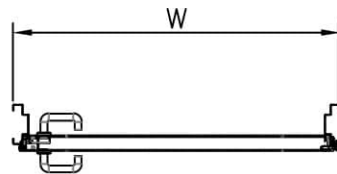

דלת אש דגם FW90 90 ד' חד כנפית ללא חלון

מ
220

* כל המידות במ"מ.

גובה: H X רחב: W			מידות
דלת מפלדה מגולוונת עם חיזוקים פנימיים במילוי צמר סלעים. אטם תופח בהיקף הדלת, אינסרט תחתון טלסקופי מתכוונן. משקוף בניה 1.5 מ"מ. תוצרת רב-בריח (RB).			תאור
ידית פלדה מחוכה פלסטיק בגוון שחור. טאצ' בר/מוש בר - אופציה. מנעול פאניק ISEO. סוגר הידראולי.			פרזול ועזרים
----- ----- -----			הערות
כמות:	מס' פריט:	מיקום:	תאריך:
X	220	---	---
שם הפרוייקט:		שם האדריכל: