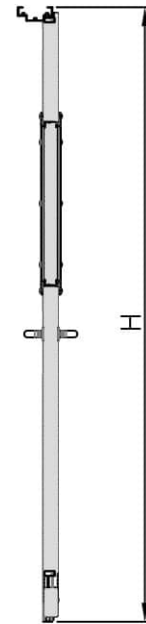

דלת אש מבוקרת דגם 30 FW30E ד' דו כנפית
עם חלון מלבני 240X820 מ"מ

מ
233

* כל המידות במ"מ.

גובה: H X רוחב: W		מידות	
דלת מפלדה מגולוונת עם חיזוקים פנימיים במילוי צמר סלעים. אטם תופח בהיקף הדלת, אינסרט תחתון טלסקופי מתכוונן. עם הפעלת מנגנון ע"י קוד מורשה, הידית החיצונית תחובר ללשונית למשך 15-20 שניות ותאפשר פתיחת המנעול מבחוץ. משקוף בניה 1.5 מ"מ. תוצרת רב-ברייח (RB).		תאור	
ידית פלדה מחוכה פלסטיק בגוון שחור. טאצ' בר/מוש בר - אופציה. מנעול אלקטרו-מכני פאניק ISEO סולנואיד. סוגר הידראולי.		פרזול ועזרים	
		הערות	
תאריך:	מיקום:	מס' פריט:	כמות:
---	---	233	X
שם האדריכל:		שם הפרוייקט:	

דלת אש מבוקרת דגם FW60E 60 ד' חד כנפית
עם חלון עגול 440 קוטר

מ
239

* כל המידות במ"מ.

גובה: H X רוחב: W		מידות	
דלת מפלדה מגולונית עם חיזוקים פנימיים במליו צמר סלעים. אטם תופח בהיקף הדלת, אינסרט תחתון טלסקופי מתכוונן. עם הפעלת מנגנון ע"י קוד מורשה, הידית החיצונית תחובר ללשונית למשך 15-20 שניות ותאפשר פתיחת המנעול מבחוץ. משקוף בניה 1.5 מ"מ. תוצרת רב-ברייח (RB).		תאור	
ידית פלדה מחוכה פלסטיק בגוון שחור. טאצ' בר/מוש בר - אופציה. מנעול אלקטרו-מכני פאניק ISEO סולנואיד. סוגר הידראולי.		פרזול ועזרים	
----- ----- -----		הערות	
תאריך:	מיקום:	מס' פריט:	כמות:
---	---	239	X
שם האדריכל:		שם הפרוייקט:	

דלת אש מבוקרת דגם 90 FW90E ד' דו כנפית
עם חלון עגול 440 קוטר

מ
251

* כל המידות במ"מ.

מידות		גובה: H X רוחב: W	
תאור	דלת מפלדה מגולוונת עם חיזוקים פנימיים במילוי צמר סלעים. אטם תופח בהיקף הדלת, אינסרט תחתון טלסקופי מתכוונן. עם הפעלת מנגנון ע"י קוד מורשה, הידית החיצונית תחובר ללשונית למשך 15-20 שניות ותאפשר פתיחת המנעול מבחוץ. משקוף בניה 1.5 מ"מ. תוצרת רב-ברייח (RB).		
פרזול ועזרים	ידית פלדה מחוכה פלסטיק בגוון שחור. טאצ' בר/מוש בר - אופציה. מנעול אלקטרו-מכני פאניק ISEO סולנואיד. סוגר הידראולי.		
הערות	----- ----- -----		
תאריך:	מיקום:	מס' פריט:	כמות:
---	---	251	X
שם האדריכל:		שם הפרוייקט:	