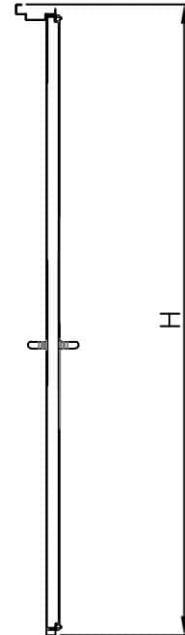

דלת אש מבוקרת דגם FW30E 30 ד' חד כנפית
ללא חלון

מ
228

* כל המידות במ"מ.

גובה: H X רוחב: W		מידות	
דלת מפלדה מגולוונת עם חיזוקים פנימיים במילוי צמר סלעים. אטם תופח בהיקף הדלת, אינסרט תחתון טלסקופי מתכוונן. עם הפעלת מנגנון ע"י קוד מורשה, הידית החיצונית תחובר ללשונית למשך 15-20 שניות ותאפשר פתיחת המנעול מבחוץ. משקוף בניה 1.5 מ"מ. תוצרת רב-ברייח (RB).		תאור	
ידית פלדה מחוכה פלסטיק בגוון שחור. טאצ' בר/מוש בר - אופציה. מנעול אלקטרו-מכני פאניק ISEO סולנואיד. סוגר הידראולי.		פרזול ועזרים	
		הערות	
תאריך:	מיקום:	מס' פריט:	כמות:
---	---	228	X
שם האדריכל:		שם הפרוייקט: