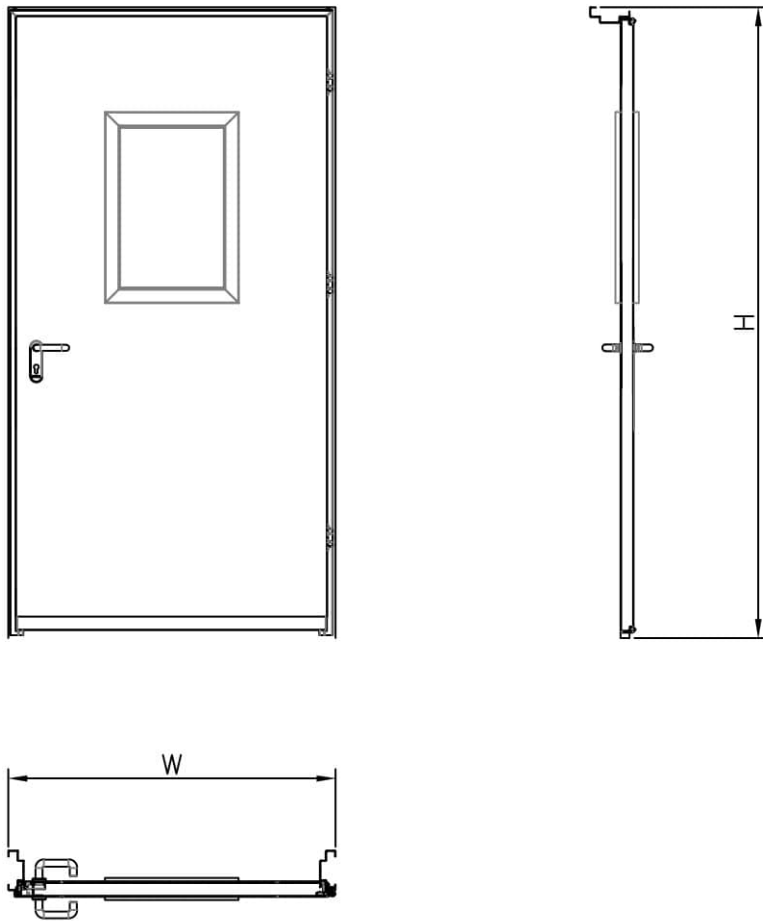

דלת אש אקוסטית 30DB דגם FW30AC 30 ד' חד כנפית
עם חלון מרובע 400X600 מ"מ

ח
262

* כל המידות במ"מ.

גובה: H X רוחב: W		מידות	
דלת מפלדה מגולונית עם חיזוקים פנימיים במילוי צמר סלעים, בעלת הפחתת רעש 31DB. אטם כמול בהיקף הדלת, אינסרט תחתון טלסקופי מתכוונן. עם הפעלת מנגנון ע"י קוד מורשה, הידית החיצונית תחובר ללשונית למשך 15-20 שניות ותאפשר פתיחת המנעול מבחוץ. משקוף בניה 1.5 מ"מ. תוצרת רב-ברייח (RB).		תאור	
ידית פלדה מחוכה פלסטיק בגוון שחור. טאצ' בר/מוש בר - אופציה. מנעול אלקטרו-מכני פאניק ISEO סולנואיד. סוגר הידראולי.		פרזול ועזרים	
		הערות	
תארי:	מיקום:	מס' פריט:	כמות:
---	---	262	X
שם האדריכל:		שם הפרוייקט: