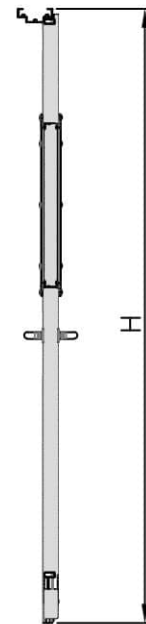

דלת אש אקוסטית 38DB דגם FW90AC 90 ד' דו כנפית
עם חלון עגול 440 קוטר

מ
275

* כל המידות במ"מ.

מידות		גובה: H X רוחב: W	
תאור		דלת מפלדה מגולונית עם חיזוקים פנימיים במליו צמר סלעים, בעלת הפחתת רעש 38DB. אטם כמול בהיקף הדלת, אינסרט תחתון טלסקופי מתכוונן. עם הפעלת מנגנון ע"י קוד מורשה, הידית החיצונית תחובר ללשונית למשך 15-20 שניות ותאפשר פתיחת המנעול מבחוץ. משקוף בניה 1.5 מ"מ. תוצרת רב-ברייח (RB).	
פרזול ועזרים		ידית נירוסטה. טאצ' בר/מוש בר - אופציה. מנעול אלקטרו-מכני פאניק ISEO סולנואיד. סוגר הידראולי.	
הערות		----- ----- -----	
תאריך:	מיקום:	מס' פריט:	כמות:
---	---	275	X
שם האדריכל:		שם הפרוייקט: