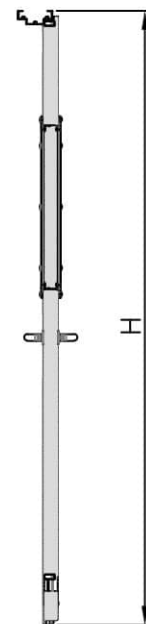

דלת אש אקוסטית 38DB דגם FW90AC 90 ד' דו כנפית
עם חלון מלבני 240X820 מ"מ

מ
273

* כל המידות במ"מ.

מידות		גובה: H X רוחב: W	
תאור		דלת מפלדה מגולונית עם חיזוקים פנימיים במילוי צמר סלעים, בעלת הפחתת רעש 38DB. אטם כמול בהיקף הדלת, אינסרט תחתון טלסקופי מתכוונן. עם הפעלת מנגנון ע"י קוד מורשה, הידית החיצונית תחובר ללשונית למשך 15-20 שניות ותאפשר פתיחת המנעול מבחוץ. משקוף בניה 1.5 מ"מ. תוצרת רב-ברייח (RB).	
פרזול ועזרים		ידית נירוסטה. טאצ' בר/מוש בר - אופציה. מנעול אלקטרו-מכני פאניק ISEO סולנואיד. סוגר הידראולי.	
הערות		----- ----- -----	
תאריך:	מיקום:	מס' פריט:	כמות:
---	---	273	X
שם האדריכל:		שם הפרוייקט: