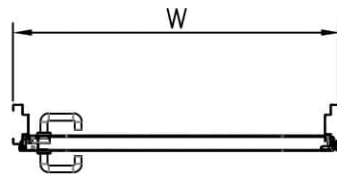

דלת אש מבוקרת דגם FW30E 30 ד' חד כנפית
ללא חלון

מ
228

* כל המידות במ"מ.

גובה: H X רוחב: W		מידות	
דלת מפלדה מגולוונת עם חיזוקים פנימיים במילוי צמר סלעים. אטם תופח בהיקף הדלת, אינסרט תחתון טלסקופי מתכוונן. עם הפעלת מנגנון ע"י קוד מורשה, הידית החיצונית תחובר ללשונית למשך 15-20 שניות ותאפשר פתיחת המנעול מבחוץ. משקוף בניה 1.5 מ"מ. תוצרת רב-ברייח (RB).		תאור	
ידית פלדה מחוכה פלסטיק בגוון שחור. טאצ' בר/מוש בר - אופציה. מנעול אלקטרו-מכני פאניק ISEO סולנואיד. סוגר הידראולי.		פרזול ועזרים	
		הערות	
תאריך:	מיקום:	מס' פריט:	כמות:
---	---	228	X
שם האדריכל:		שם הפרוייקט: