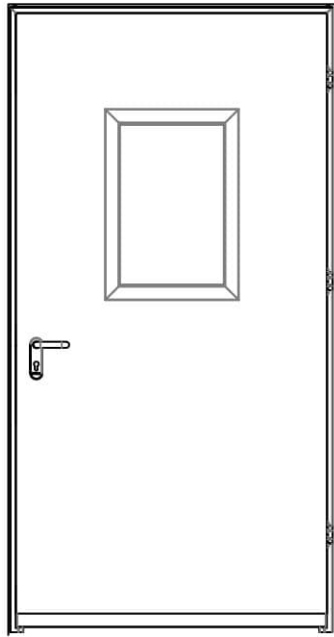

דלת אש דגם FW60 60 ד' חד כנפית
עם חלון מרובע 400X600 מ"מ

מ
214

* כל המידות במ"מ.

מידות		גובה: H X רחב: W	
תאור		דלת מפלדה מגולוונת עם חיזוקים פנימיים במליו צמר סלעים. אטם תופח בהיקף הדלת, אינסרט תחתון טלסקופי מתכוונן. משקוף בניה 1.5 מ"מ. תוצרת רב-בריח (RB).	
פרזול ועזרים		ידית פלדה מחוכה פלסטיק בגוון שחור. טאצ' בר/כוש בר - אופציה. מנעול פאניק ISEO. סוגר הידראולי.	
הערות		----- ----- -----	
תאריך:	מיקום:	מס' פריט:	כמות:
---	---	214	X
שם האדריכל:		שם הפרוייקט: