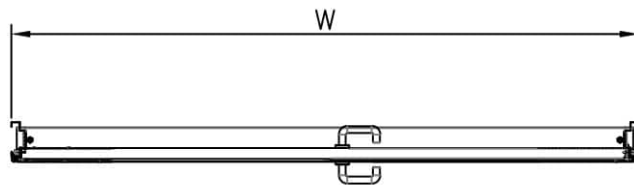

דלת אש אקוסטית 38DB דגם FW90AC 90 ד' דו כנפית
ללא חלון

מ
272

* כל המידות במ"מ.

מידות		גובה: H X רוחב: W	
תאור		דלת מפלדה מגולונית עם חיזוקים פנימיים במילוי צמר סלעים, בעלת הפחתת רעש 38DB. אטם כמול בהיקף הדלת, אינסרט תחתון טלסקופי מתכוונן. עם הפעלת מנגנון ע"י קוד מורשה, הידית החיצונית תחובר ללשונית למשך 15-20 שניות ותאפשר פתיחת המנעול מבחוץ. משקוף בניה 1.5 מ"מ. תוצרת רב-ברייח (RB).	
פרזול ועזרים		ידית נירוסטה. טאצ' בר/מוש בר - אופציה. מנעול אלקטרו-מכני פאניק ISEO סולנואיד. סוגר הידראולי.	
הערות		----- ----- -----	
תאריך:	מיקום:	מס' פריט:	כמות:
---	---	272	X
שם האדריכל:		שם הפרוייקט: