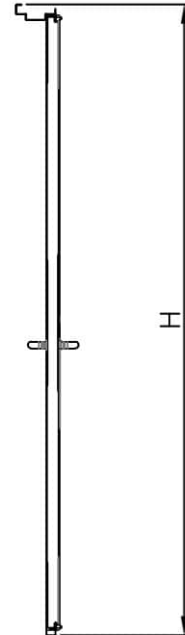

דלת אש אקוסטית 38DB דגם FW90AC 90 ד' דו כנפית
 עם חלון מלבני 240X820 מ"מ

מ
273

* כל המידות במ"מ.

מידות		גובה: H X רוחב: W	
תאור		דלת מפלדה מגולונית עם חיזוקים פנימיים במילוי צמר סלעים, בעלת הפחתת רעש 38DB. אטם כמול בהיקף הדלת, אינסרט תחתון טלסקופי מתכוונן. עם הפעלת מנגנון ע"י קוד מורשה, הידית החיצונית תחובר ללשונית למשך 15-20 שניות ותאפשר פתיחת המנעול מבחוץ. משקוף בניה 1.5 מ"מ. תוצרת רב-ברייח (RB).	
פרזול ועזרים		ידית נירוסטה. טאצ' בר/מוש בר - אופציה. מנעול אלקטרו-מכני פאניק ISEO סולנואיד. סוגר הידראולי.	
הערות		----- ----- -----	
תאריך:	מיקום:	מס' פריט:	כמות:
---	---	273	X
שם האדריכל:		שם הפרוייקט:	

דלת אש דגם FW60 60 ד' חד כנפית
עם חלון מלבני 240X82 מ"מ

מ
213

* כל המידות במ"מ.

גובה: H X רחב: W				מידות
דלת מפלדה מגולוונת עם חיזוקים פנימיים במליו צמר סלעים. אטם תופח בהיקף הדלת, אינסרט תחתון טלסקופי מתכוונן. משקוף בניה 1.5 מ"מ. תוצרת רב-בריח (RB).				תאור
ידית פלדה מחוכה פלסטיק בגוון שחור. טאצ' בר/מוש בר - אופציה. מנעול פאניק ISEO. סוגר הידראולי.				פרזול ועזרים
----- ----- -----				הערות
תאריך:	מיקום:	מס' פריט:	כמות:	
---	---	213	X	
שם האדריכל:		שם הפרוייקט:		

דלת אש דגם FW90 90 ד' חד כנפית ללא חלון

מ
220

* כל המידות במ"מ.

גובה: H X רחב: W			מידות
דלת מפלדה מגולוונת עם חיזוקים פנימיים במילוי צמר סלעים. אטם תופח בהיקף הדלת, אינסרט תחתון טלסקופי מתכוונן. משקוף בניה 1.5 מ"מ. תוצרת רב-בריח (RB).			תאור
ידית פלדה מחוכה פלסטיק בגוון שחור. טאצ' בר/מוש בר - אופציה. מנעול פאניק ISEO. סוגר הידראולי.			פרזול ועזרים
----- ----- -----			הערות
כמות:	מס' פריט:	מיקום:	תאריך:
X	220	---	---
שם הפרוייקט:		שם האדריכל:	

דלת אש דגם FW90 90 ד' חד כנפית
עם חלון מרובע 400X600 מ"מ

* כל המידות במ"מ.

גובה: H X רחב: W			מידות
דלת מפלדה מגולוונת עם חיזוקים פנימיים במילוי צמר סלעים. אטם תופח בהיקף הדלת, אינסרט תחתון טלסקופי מתכוונן. משקוף בניה 1.5 מ"מ. תוצרת רב-בריח (RB).			תאור
ידית פלדה מחוכה פלסטיק בגוון שחור. טאצ' בר/כוש בר - אופציה. מנעול פאניק ISEO. סוגר הידראולי.			פרזול ועזרים
----- ----- -----			הערות
תאריך:	מיקום:	מס' פריט:	כמות:
---	---	222	X
שם האדריכל:		שם הפרוייקט:	