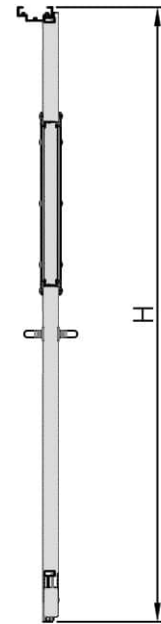

דלת אש דגם FW60 60 ד' חד כנפית
עם חלון עגול 440 קוטר

מ
215

* כל המידות במ"מ.

גובה: H X רחב: W				מידות
דלת מפלדה מגולוונת עם חיזוקים פנימיים במליו צמר סלעים. אטם תופח בהיקף הדלת, אינסרט תחתון טלסקופי מתכוונן. משקוף בניה 1.5 מ"מ. תוצרת רב-בריח (RB).				תאור
ידית פלדה מחוכה פלסטיק בגוון שחור. טאצ' בר/מוש בר - אופציה. מנעול פאניק ISEO. סוגר הידראולי.				פרזול ועזרים
----- ----- -----				הערות
תאריך:	מיקום:	מס' פריט:	כמות:	
---	---	215	X	
שם האדריכל:		שם הפרוייקט:		

דלת אש דגם FW60 60 ד' דו כנפית
עם חלון מלבני 240X820 מ"מ

מ
217

* כל המידות במ"מ.

גובה: H X רחב: W				מידות
דלת מפלדה מגולוונת עם חיזוקים פנימיים במליו צמר סלעים. אטם תופח בהיקף הדלת, אינסרט תחתון טלסקופי מתכוונן. משקוף בניה 1.5 מ"מ. תוצרת רב-בריח (RB).				תאור
ידית פלדה מחוכה פלסטיק בגוון שחור. טאצ' בר/מוש בר - אופציה. מנעול פאניק ISEO. סוגר הידראולי.				פרזול ועזרים
----- ----- -----				הערות
כמות:	מס' פריט:	מיסום:	תארי:	
X	217	---	---	
שם הפרוייקט:		שם האדריכל:		

דלת אש דגם FW60 60 ד' דו כנפית
 עם חלון מרובע 400X600 מ"מ

מ
 218

* כל המידות במ"מ.

גובה: H X רחב: W				מידות
דלת מפלדה מגולוונת עם חיזוקים פנימיים במילוי צמר סלעים. אטם תופח בהיקף הדלת, אינסרט תחתון טלסקופי מתכוונן. משקוף בניה 1.5 מ"מ. תוצרת רב-בריח (RB).				תאור
ידית פלדה מחוכה פלסטיק בגוון שחור. טאצ' בר/כוש בר - אופציה. מנעול פאניק ISEO. סוגר הידראולי.				פרזול ועזרים
----- ----- -----				הערות
תארי:	מיקום:	מס' פריט:	כמות:	
---	---	218	X	
שם האדריכל:		שם הפרוייקט:		

דלת אש דגם FW90 90 ד' חד כנפית
עם חלון עגול 440 קוטר

מ
223

* כל המידות במ"מ.

מידות		גובה: H X רחב: W	
תאור		דלת מפלדה מגולוונת עם חיזוקים פנימיים במילוי צמר סלעים. אטם תופח בהיקף הדלת, אינסרט תחתון טלסקופי מתכוונן. משקוף בניה 1.5 מ"מ. תוצרת רב-בריח (RB).	
פרזול ועזרים		ידית פלדה מחוכה פלסטיק בגוון שחור. טאצ' בר/מוש בר - אופציה. מנעול פאניק ISEO. סוגר הידראולי.	
הערות		----- ----- -----	
תאריך:	מיקום:	מס' פריט:	כמות:
---	---	223	X
שם האדריכל:		שם הפרוייקט:	