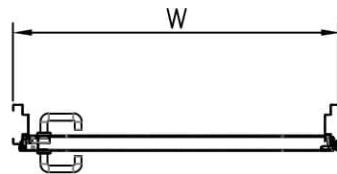

דלת אש אקוסטית DB30 דגם FW60AC 60 ד' חד כנפית
ללא חלון

מ
264

* כל המידות במ"מ.

מידות		גובה: H X רוחב: W	
תאור		דלת מפלדה מגולונית עם חיזוקים פנימיים במילוי צמר סלעים, בעלת הפחתת רעש 31DB. אטם כמול בהיקף הדלת, אינסרט תחתון טלסקופי מתכוונן. עם הפעלת מנגנון ע"י קוד מורשה, הידית החיצונית תחובר ללשונית למשך 15-20 שניות ותאפשר פתיחת המנעול מבחוץ. משקוף בניה 1.5 מ"מ. תוצרת רב-ברייח (RB).	
פרזול ועזרים		ידית נירוסטה. טאצ' בר/מוש בר - אופציה. מנעול אלקטרו-מכני פאניק ISEO סולנואיד. סוגר הידראולי.	
הערות		----- ----- -----	
תאריך:	מיקום:	מס' פריט:	כמות:
---	---	264	X
שם האדריכל:		שם הפרוייקט: