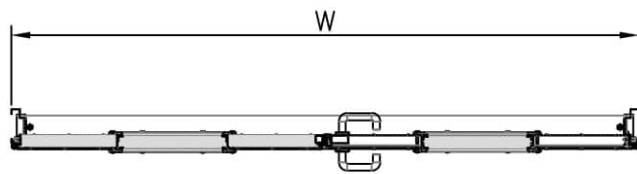

דלת אש דגם FW60 60 ד' דו כנפית
עם חלון עגול 440 קוטר

מ
219

* כל המידות במ"מ.

גובה: H X רחב: W				מידות
דלת מפלדה מגולוונת עם חיזוקים פנימיים במליו צמר סלעים. אטם תופח בהיקף הדלת, אינסרט תחתון טלסקופי מתכוונן. משקוף בניה 1.5 מ"מ. תוצרת רב-בריח (RB).				תאור
ידית פלדה מחוכה פלסטיק בגוון שחור. טאצ' בר/כוש בר - אופציה. מנעול פאניק ISEO. סוגר הידראולי.				פרזול ועזרים
----- ----- -----				הערות
תארי:	מיקום:	מס' פריט:	כמות:	
---	---	219	X	
שם האדריכל:		שם הפרוייקט:		

דלת אש דגם FW90 90 ד' חד כנפית
עם חלון מלבני 240X82 מ"מ

מ
221

* כל המידות במ"מ.

גובה: H X רחב: W			מידות
דלת מפלדה מגולוונת עם חיזוקים פנימיים במליו צמר סלעים. אטם תופח בהיקף הדלת, אינסרט תחתון טלסקופי מתכוונן. משקוף בניה 1.5 מ"מ. תוצרת רב-בריח (RB).			תאור
ידית פלדה מחוכה פלסטיק בגוון שחור. טאצ' בר/כוש בר - אופציה. מנעול פאניק ISEO. סוגר הידראולי.			פרזול ועזרים
----- ----- -----			הערות
כמות:	מס' פריט:	מיקום:	תאריך:
X	221	---	---
שם הפרוייקט:		שם האדריכל:	

דלת אש דגם FW90 90 ד' דו כנפית
 עם חלון עגול 440 קוטר

מ
 227

* כל המידות במ"מ.

מידות		גובה: H X רחב: W	
תאור		דלת מפלדה מגולוונת עם חיזוקים פנימיים במליו צמר סלעים. אטם תופח בהיקף הדלת, אינסרט תחתון טלסקופי מתכוונן. משקוף בניה 1.5 מ"מ. תוצרת רב-בריח (RB).	
פרזול ועזרים		ידית פלדה מחוכה פלסטיק בגוון שחור. טאצ' בר/כוש בר - אופציה. מנעול פאניק ISEO. סוגר הידראולי.	
הערות		----- ----- -----	
תאריך:	מיקום:	מס' פריט:	כמות:
---	---	227	X
שם האדריכל:		שם הפרוייקט:	