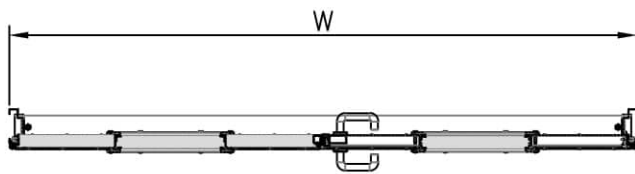

דלת אש דגם FW60 60 ד' דו כנפית ללא חלון

* כל המידות במ"מ.

גובה: H X רחב: W				מידות
דלת מפלדה מגולוונת עם חיזוקים פנימיים במליוי צמר סלעים. אטם תופח בהיקף הדלת, אינסרט תחתון טלסקופי מתכוונן. משקוף בניה 1.5 מ"מ. תוצרת רב-בריח (RB).				תאור
ידית פלדה מחוכה פלסטיק בגוון שחור. טאצ' בר/כוש בר - אופציה. מנעול פאניק ISEO. סוגר הידראולי.				פרזול ועזרים
----- ----- -----				הערות
תאריך:	מיקום:	מס' פריט:	כמות:	
---	---	216	X	
שם האדריכל:		שם הפרוייקט:		

דלת אש דגם FW60 60 ד' דו כנפית
עם חלון עגול 440 קוטר

מ
219

* כל המידות במ"מ.

גובה: H X רחב: W				מידות
דלת מפלדה מגולוונת עם חיזוקים פנימיים במליו צמר סלעים. אטם תופח בהיקף הדלת, אינסרט תחתון טלסקופי מתכוונן. משקוף בניה 1.5 מ"מ. תוצרת רב-בריח (RB).				תאור
ידית פלדה מחוכה פלסטיק בגוון שחור. טאצ' בר/כוש בר - אופציה. מנעול פאניק ISEO. סוגר הידראולי.				פרזול ועזרים
----- ----- -----				הערות
תארי:	מיקום:	מס' פריט:	כמות:	
---	---	219	X	
שם האדריכל:		שם הפרוייקט:		