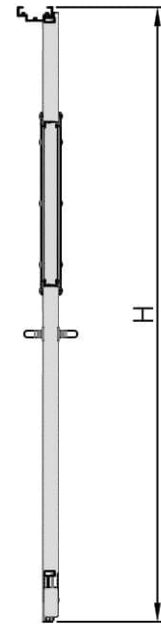

דלת אש מבוקרת תקן אמריקאי דגם FW890 חד כנפית
עם חלון מרובע 400X600 מ"מ

מ
258

* כל המידות במ"מ.

גובה: H X רוחב: W				מידות
דלת אש בעובי כ-60 מ"מ עם מעטים מפלדה מגולוונת. פס תופח בהיקף הדלת. אטם היקפי עמיד אש/אקוסטי. משקוף בניה 1.5 מ"מ. תוצרת רב-בריה (RB).				תאור
פרזול תיקני UL דגם BSI. מנעול תוצרת BSI. סאצ' בר BSI. שני צירים Heavy Duty.				פרזול ועזרים
----- ----- -----				הערות
כמות:		מס' פריט:	מיסום:	תארי:
X		258	---	---
שם הפרוייקט:			שם האדריכל:	

דלת אש מבוקרת תקן אמריקאי דגם FW890 חד כנפית
עם חלון עגול 440 קוטר

מ
259

* כל המידות במ"מ.

גובה: H X רוחב: W			מידות
דלת אש בעובי כ-60 מ"מ עם מעטים מפלדה מגולוונת. פס תופח בהיקף הדלת. אטם היקפי עמיד אש/אקוסטי. משקוף בניה 1.5 מ"מ. תוצרת רב-בריה (RB).			תאור
פרזול תיקני UL דגם BSI. מנעול תוצרת BSI. סאצ' בר BSI. שני צירים Heavy Duty.			פרזול ועזרים
----- ----- -----			הערות
כמות:	מס' פריט:	מיקום:	תארי:
X	259	---	---
שם הפרוייקט:		שם האדריכל:	

דלת אש דגם FW30 30 ד' דו כנפית
עם חלון מרובע 400X600 מ"מ

מ
210

* כל המידות במ"מ.

גובה: H X רחב: W				מידות
דלת מפלדה מגולוונת עם חיזוקים פנימיים במליוי צמר סלעים. אטם תופח בהיקף הדלת, אינסרט תחתון טלסקופי מתכוונן. משקוף בניה 1.5 מ"מ. תוצרת רב-בריח (RB).				תאור
ידית פלדה מחוכה פלסטיק בגוון שחור. טאצ' בר/כוש בר - אופציה. מנעול פאניק ISEO. סוגר הידראולי.				פרזול ועזרים
----- ----- -----				הערות
כמות:		מס' פריט:	מיקום:	תאריך:
X		210	---	---
שם הפרוייקט:			שם האדריכל:	

דלת אש דגם FW30 30 ד' דו כנפית
עם חלון עגול 440 קוטר

* כל המידות במ"מ.

גובה: H X רחב: W				מידות
דלת מפלדה מגולוונת עם חיזוקים פנימיים במליוי צמר סלעים. אטם תופח בהיקף הדלת, אינסרט תחתון טלסקופי מתכוונן. משקוף בניה 1.5 מ"מ. תוצרת רב-בריח (RB).				תאור
ידית פלדה מחוכה פלסטיק בגוון שחור. טאצ' בר/כוש בר - אופציה. מנעול פאניק ISEO. סוגר הידראולי.				פרזול ועזרים
----- ----- -----				הערות
כמות:		מס' פריט:	מיסום:	תארי:
X		211	---	---
שם הפרוייקט:			שם האדריכל:	