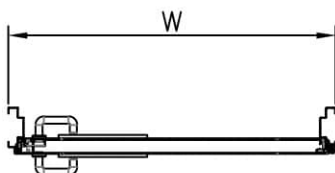

דלת אש מבוקרת חשמלית סדרה 870 חד כנפית
עם חלון מלבני 240X820 מ"מ

מ
253

* כל המידות במ"מ.

גובה: H X רוחב: W				מידות
דלת מפלדה מגולוונת בעובי 1.25 עם חיזוקים פנימיים במלוי צמר סלעים. אטם תופח בהיקף הדלת, אינסרט תחתון טלסקופי מתכוונן. משקוף בניה 1.5 מ"מ. תוצרת רב-בריה (RB).				תאור
ידית נירוסטה. פוש בר. מנעול נטרק ננעל BKS עם הפעלה ממונעת (מולטי פוינט).				פרזול ועזרים
----- ----- -----				הערות
כמות:		מס' פריט:	מיסום:	תאריך:
X		253	---	---
שם הפרוייקט:			שם האדריכל: