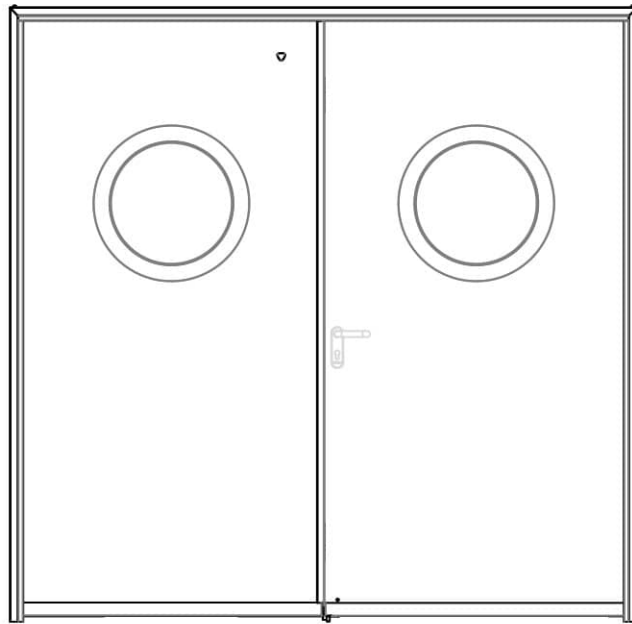

דלת אש מבוקרת דגם 60 FW60E ד' דו כנפית
עם חלון עגול 440 קוטר

מ
243

* כל המידות במ"מ.

גובה: H X רוחב: W		מידות	
דלת מפלדה מגולוונת עם חיזוקים פנימיים במילוי צמר סלעים. אטם תופח בהיקף הדלת, אינסרט תחתון טלסקופי מתכוונן. עם הפעלת מנגנון ע"י קוד מורשה, הידית החיצונית תחובר ללשונית למשך 15-20 שניות ותאפשר פתיחת המנעול מבחוץ. משקוף בניה 1.5 מ"מ. תוצרת רב-ברייח (RB).		תאור	
ידית פלדה מחוכה פלסטיק בגוון שחור. טאצ' בר/מוש בר - אופציה. מנעול אלקטרו-מכני פאניק ISEO סולנואיד. סוגר הידראולי.		פרזול ועזרים	
----- ----- -----		הערות	
תאריך:	מיקום:	מס' פריט:	כמות:
---	---	243	X
שם האדריכל:		שם הפרוייקט: