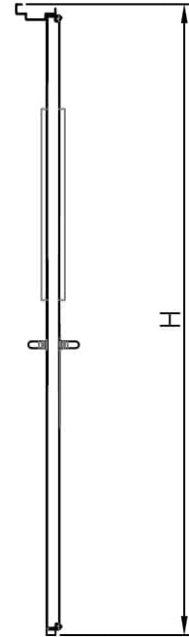

דלת אש אקוסטית 31DB דגם FW60AC 60 ד' חד כנפית
עם חלון מרובע 400X600 מ"מ

מ
266

* כל המידות במ"מ.

גובה: H X רוחב: W		מידות	
דלת מפלדה מגולונית עם חיזוקים פנימיים במליו צמר סלעים, בעלת הפחתת רעש 31DB. אטם כמול בהיקף הדלת, אינסרט תחתון טלסקופי מתכוונן. עם הפעלת מנגנון ע"י קוד מורשה, הידית החיצונית תחובר ללשונית למשך 15-20 שניות ותאפשר פתיחת המנעול מבחוץ. משקוף בניה 1.5 מ"מ. תוצרת רב-ברייח (RB).		תאור	
ידית נירוסטה. טאצ' בר/מוש בר - אופציה. מנעול אלקטרו-מכני פאניק ISEO סולנואיד. סוגר הידראולי.		פרזול ועזרים	
----- ----- -----		הערות	
תאריך:	מיקום:	מס' פריט:	כמות:
---	---	266	X
שם האדריכל:		שם הפרוייקט: