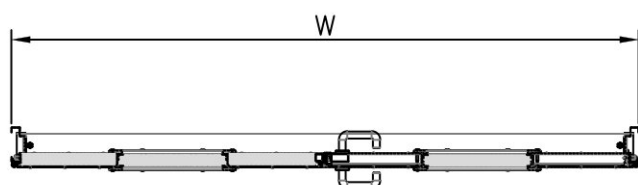

דלת אש אקוסטית 38DB דגם FW90AC 90 ד' דו כנפית
עם חלון מרובע 400X600 מ"מ

מ
274

* כל המידות במ"מ.

מידות		גובה: H X רוחב: W	
תאור		דלת מפלדה מגולונית עם חיזוקים פנימיים במילוי צמר סלעים, בעלת הפחתת רעש 38DB. אטם כמול בהיקף הדלת, אינסרט תחתון טלסקופי מתכוונן. עם הפעלת מנגנון ע"י קוד מורשה, הידית החיצונית תחובר ללשונית למשך 15-20 שניות ותאפשר פתיחת המנעול מבחוץ. משקוף בניה 1.5 מ"מ. תוצרת רב-ברייח (RB).	
פרזול ועזרים		ידית נירוסטה. טאצ' בר/מוש בר - אופציה. מנעול אלקטרו-מכני פאניק ISEO סולנואיד. סוגר הידראולי.	
הערות		----- ----- -----	
תאריך:	מיקום:	מס' פריט:	כמות:
---	---	274	X
שם האדריכל:		שם הפרוייקט: