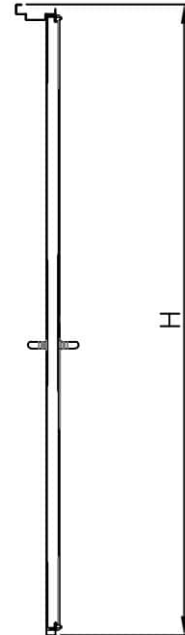

דלת אש מבוקרת תקן אמריקאי דגם FW890 חד כנפית
עם חלון עגול 440 קוטר

מ
259

* כל המידות במ"מ.

גובה: H X רוחב: W			מידות
דלת אש בעובי כ-60 מ"מ עם מעטים מפלדה מגולוונת. פס תופח בהיקף הדלת. אטם היקפי עמיד אש/אקוסטי. משקוף בניה 1.5 מ"מ. תוצרת רב-בריה (RB).			תאור
פרזול תיקני UL דגם BSI. מנעול תוצרת BSI. סאצ' בר BSI. שני צירים Heavy Duty.			פרזול ועזרים
----- ----- -----			הערות
כמות:	מס' פריט:	מיקום:	תארי:
X	259	---	---
שם הפרוייקט:		שם האדריכל:	

דלת אש דגם FW30 30 ד' דו כנפית
עם חלון מרובע 400X600 מ"מ

מ
210

* כל המידות במ"מ.

גובה: H X רחב: W				מידות
דלת מפלדה מגולוונת עם חיזוקים פנימיים במליוי צמר סלעים. אטם תופח בהיקף הדלת, אינסרט תחתון טלסקופי מתכוונן. משקוף בניה 1.5 מ"מ. תוצרת רב-בריח (RB).				תאור
ידית פלדה מחוכה פלסטיק בגוון שחור. טאצ' בר/כוש בר - אופציה. מנעול פאניק ISEO. סוגר הידראולי.				פרזול ועזרים
----- ----- -----				הערות
כמות:		מס' פריט:	מיקום:	תאריך:
X		210	---	---
שם הפרוייקט:			שם האדריכל:	

דלת אש דגם FW30 30 ד' דו כנפית
עם חלון עגול 440 קוטר

* כל המידות במ"מ.

גובה: H X רחב: W				מידות
דלת מפלדה מגולוונת עם חיזוקים פנימיים במליוי צמר סלעים. אטם תופח בהיקף הדלת, אינסרט תחתון טלסקופי מתכוונן. משקוף בניה 1.5 מ"מ. תוצרת רב-בריח (RB).				תאור
ידית פלדה מחוכה פלסטיק בגוון שחור. טאצ' בר/כוש בר - אופציה. מנעול פאניק ISEO. סוגר הידראולי.				פרזול ועזרים
----- ----- -----				הערות
כמות:		מס' פריט:	מיסום:	תארי:
X		211	---	---
שם הפרוייקט:			שם האדריכל:	

דלת אש דגם FW60 60 ד' חד כנפית ללא חלון

מ
212

* כל המידות במ"מ.

גובה: H X רחב: W				מידות
דלת מפלדה מגולוונת עם חיזוקים פנימיים במילוי צמר סלעים. אטם תופח בהיקף הדלת, אינסרט תחתון טלסקופי מתכוונן. משקוף בניה 1.5 מ"מ. תוצרת רב-בריח (RB).				תאור
ידית פלדה מחוכה פלסטיק בגוון שחור. טאצ' בר/מוש בר - אופציה. מנעול פאניק ISEO. סוגר הידראולי.				פרזול ועזרים
----- ----- -----				הערות
תאריך:	מיקום:	מס' פריט:	כמות:	
---	---	212	X	
שם האדריכל:		שם הפרוייקט:		