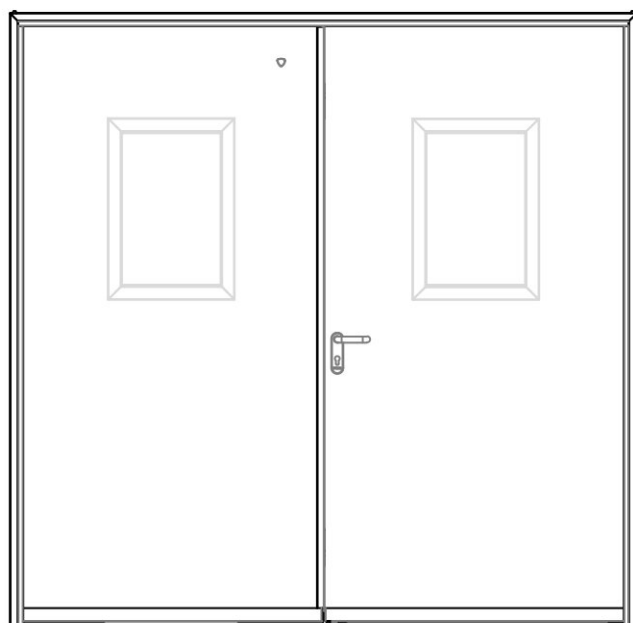

דלת אש אקוסטית 38DB דגם FW90AC 90 ד' דו כנפית
עם חלון מרובע 400X600 מ"מ

מ
274

* כל המידות במ"מ.

מידות		גובה: H X רוחב: W	
תאור		דלת מפלדה מגולונית עם חיזוקים פנימיים במילוי צמר סלעים, בעלת הפחתת רעש 38DB. אטם כמול בהיקף הדלת, אינסרט תחתון טלסקופי מתכוונן. עם הפעלת מנגנון ע"י קוד מורשה, הידית החיצונית תחובר ללשונית למשך 15-20 שניות ותאפשר פתיחת המנעול מבחוץ. משקוף בניה 1.5 מ"מ. תוצרת רב-ברייח (RB).	
פרזול ועזרים		ידית נירוסטה. טאצ' בר/מוש בר - אופציה. מנעול אלקטרו-מכני פאניק ISEO סולנואיד. סוגר הידראולי.	
הערות		----- ----- -----	
תאריך:	מיקום:	מס' פריט:	כמות:
---	---	274	X
שם האדריכל:		שם הפרוייקט: