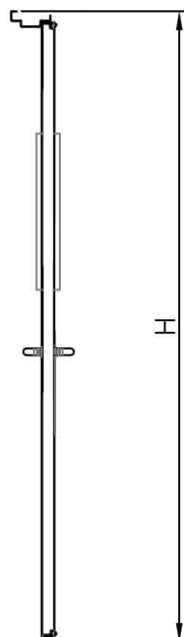

דלת אש מבוקרת חשמלית סדרה 870 חד כנפית
עם חלון עגול 440 קוטר

מ
255

* כל המידות במ"מ.

גובה: H X רוחב: W			מידות
דלת מפלדה מגולוונת בעובי 1.25 עם חיזוקים פנימיים במלוי צמר סלעים. אטם תופח בהיסק הדלת, אינסרט תחתון טלסקופי מתכוונן. משקוף בניה 1.5 מ"מ. תוצרת רב-בריה (RB).			תאור
ידית נירוסטה. פוש בר. מנעול נטרק ננעל BKS עם הפעלה ממונעת (מולטי פוינט).			פרזול ועזרים
----- ----- -----			הערות
כמות:	מס' פריט:	מיסום:	תארי:
X	255	---	---
שם הפרוייקט:		שם האדריכל: