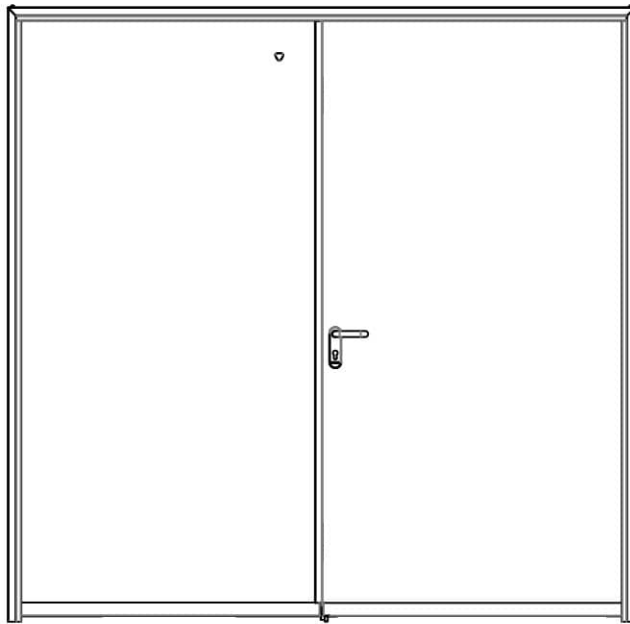

דלת אש מבוקרת דגם 60 FW60E ד' דו כנפית ללא חלון

מ
240

* כל המידות במ"מ.

גובה: H X רוחב: W		מידות	
דלת מפלדה מגולונית עם חיזוקים פנימיים במילוי צמר סלעים. אטם תופח בהיקף הדלת, אינסרט תחתון טלסקופי מתכוונן. עם הפעלת מנגנון ע"י קוד מורשה, הידית החיצונית תחובר ללשונית למשך 15-20 שניות ותאפשר פתיחת המנעול מבחוץ. משקוף בניה 1.5 מ"מ. תוצרת רב-ברייח (RB).		תאור	
ידית פלדה מחוכה פלסטיק בגוון שחור. טאצ' בר/מוש בר - אופציה. מנעול אלקטרו-מכני פאניק ISEO סולנואיד. סוגר הידראולי.		פרזול ועזרים	
		הערות	
תאריך:	מיקום:	מס' פריט:	כמות:
---	---	240	X
שם האדריכל:		שם הפרוייקט: