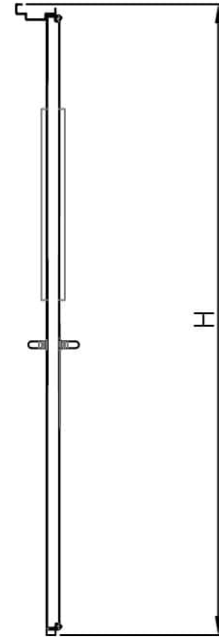

דלת אש מבוקרת דגם 60 FW60E ד' דו כנפית
עם חלון מרובע 400X600 מ"מ

מ
242

* כל המידות במ"מ.

גובה: H X רוחב: W		מידות	
דלת מפלדה מגולוונת עם חיזוקים פנימיים במילוי צמר סלעים. אטם תופח בהיקף הדלת, אינסרט תחתון טלסקופי מתכוונן. עם הפעלת מנגנון ע"י קוד מורשה, הידית החיצונית תחובר ללשונית למשך 15-20 שניות ותאפשר פתיחת המנעול מבחוץ. משקוף בניה 1.5 מ"מ. תוצרת רב-ברייח (RB).		תאור	
ידית פלדה מחוכה פלסטיק בגוון שחור. טאצ' בר/מוש בר - אופציה. מנעול אלקטרו-מכני פאניק ISEO סולנואיד. סוגר הידראולי.		פרזול ועזרים	
		הערות	
תאריך:	מיקום:	מס' פריט:	כמות:
---	---	242	X
שם האדריכל:		שם הפרוייקט:	

דלת אש מבוקרת תקן אמריקאי דגם FW890 חד כנפית
ללא חלון

מ
256

* כל המידות במ"מ.

גובה: H X רוחב: W			מידות
דלת אש בעובי כ-60 מ"מ עם מעטים מפלדה מגולוונת. פס תופח בהיקף הדלת. אטם היקפי עמיד אש/אקוסטי. משקוף בניה 1.5 מ"מ. תוצרת רב-בריה (RB).			תאור
פרזול תיקני UL דגם BSI. מנעול תוצרת BSI. סאצ' בר BSI. שני צירים Heavy Duty.			פרזול ועזרים
----- ----- -----			הערות
כמות:	מס' פריט:	מיקום:	תארי:
X	256	---	---
שם הפרוייקט:		שם האדריכל:	

דלת אש מבוקרת תקן אמריקאי דגם FW890 חד כנפית
עם חלון מרובע 400X600 מ"מ

מ
258

* כל המידות במ"מ.

גובה: H X רוחב: W				מידות
דלת אש בעובי כ-60 מ"מ עם מעטים מפלדה מגולוונת. פס תופח בהיקף הדלת. אטם היקפי עמיד אש/אקוסטי. משקוף בניה 1.5 מ"מ. תוצרת רב-בריה (RB).				תאור
פרזול תיקני UL דגם BSI. מנעול תוצרת BSI. סאצ' בר BSI. שני צירים Heavy Duty.				פרזול ועזרים
----- ----- -----				הערות
כמות:		מס' פריט:	מיסום:	תארי:
X		258	---	---
שם הפרוייקט:			שם האדריכל:	