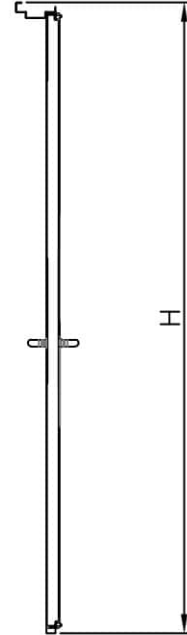

דלת אש מבוקרת דגם 90 FW90E ד' דו כנפית
עם חלון מלבני 240X820 מ"מ

מ
249

* כל המידות במ"מ.

גובה: H X רוחב: W		מידות	
דלת מפלדה מגולונית עם חיזוקים פנימיים במליו צמר סלעים. אטם תופח בהיקף הדלת, אינסרט תחתון טלסקופי מתכוונן. עם הפעלת מנגנון ע"י קוד מורשה, הידית החיצונית תחובר ללשונית למשך 15-20 שניות ותאפשר פתיחת המנעול מבחוץ. משקוף בניה 1.5 מ"מ. תוצרת רב-ברייח (RB).		תאור	
ידית פלדה מחוכה פלסטיק בגוון שחור. טאצ' בר/מוש בר - אופציה. מנעול אלקטרו-מכני פאניק ISEO סולנואיד. סוגר הידראולי.		פרזול ועזרים	
		הערות	
תאריך:	מיקום:	מס' פריט:	כמות:
---	---	249	X
שם האדריכל:		שם הפרוייקט:	

דלת אש מבוקרת דגם 90 FW90E ד' דו כנפית
עם חלון מרובע 400X600 מ"מ

מ
250

* כל המידות במ"מ.

גובה: H X רוחב: W		מידות	
דלת מפלדה מגולונית עם חיזוקים פנימיים במילוי צמר סלעים. אטם תופח בהיקף הדלת, אינסרט תחתון טלסקופי מתכוונן. עם הפעלת מנגנון ע"י קוד מורשה, הידית החיצונית תחובר ללשונית למשך 15-20 שניות ותאפשר פתיחת המנעול מבחוץ. משקוף בניה 1.5 מ"מ. תוצרת רב-ברייח (RB).		תאור	
ידית פלדה מחוכה פלסטיק בגוון שחור. טאצ' בר/מוש בר - אופציה. מנעול אלקטרו-מכני פאניק ISEO סולנואיד. סוגר הידראולי.		פרזול ועזרים	
		הערות	
תארי:	מיקום:	מס' פריט:	כמות:
---	---	250	X
שם האדריכל:		שם הפרוייקט:	

דלת אש מבוקרת תקן אמריקאי דגם FW890 חד כנפית
ללא חלון

מ
256

* כל המידות במ"מ.

גובה: H X רוחב: W			מידות
דלת אש בעובי כ-60 מ"מ עם מעטים מפלדה מגולוונת. פס תופח בהיקף הדלת. אטם היקפי עמיד אש/אקוסטי. משקוף בניה 1.5 מ"מ. תוצרת רב-בריה (RB).			תאור
פרזול תיקני UL דגם BSI. מנעול תוצרת BSI. סאצ' בר BSI. שני צירים Heavy Duty.			פרזול ועזרים
----- ----- -----			הערות
כמות:	מס' פריט:	מיקום:	תארי:
X	256	---	---
שם הפרוייקט:		שם האדריכל:	