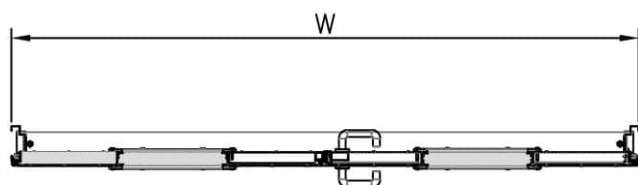

דלת אש מבוקרת דגם 60 FW60E ד' דו כנפית
עם חלון מרובע 400X600 מ"מ

מ
242

* כל המידות במ"מ.

גובה: H X רוחב: W		מידות	
דלת מפלדה מגולוונת עם חיזוקים פנימיים במילוי צמר סלעים. אטם תופח בהיקף הדלת, אינסרט תחתון טלסקופי מתכוונן. עם הפעלת מנגנון ע"י קוד מורשה, הידית החיצונית תחובר ללשונית למשך 15-20 שניות ותאפשר פתיחת המנעול מבחוץ. משקוף בניה 1.5 מ"מ. תוצרת רב-ברייח (RB).		תאור	
ידית פלדה מחוכה פלסטיק בגוון שחור. טאצ' בר/מוש בר - אופציה. מנעול אלקטרו-מכני פאניק ISEO סולנואיד. סוגר הידראולי.		פרזול ועזרים	
		הערות	
תאריך:	מיקום:	מס' פריט:	כמות:
---	---	242	X
שם האדריכל:		שם הפרוייקט:	

דלת אש מבוקרת דגם FW90E 90 ד' חד כנפית
ללא חלון

מ
244

* כל המידות במ"מ.

גובה: H X רוחב: W		מידות	
<p>דלת מפלדה מגולונית עם חיזוקים פנימיים במילוי צמר סלעים. אטם תופח בהיקף הדלת, אינסרט תחתון טלסקופי מתכוונן. עם הפעלת מנגנון ע"י קוד מורשה, הידית החיצונית תחובר ללשונית למשך 15-20 שניות ותאפשר פתיחת המנעול מבחוץ. משקוף בניה 1.5 מ"מ. תוצרת רב-ברייח (RB).</p>		תאור	
<p>ידית פלדה מחוכה פלסטיק בגוון שחור. טאצ' בר/מוש בר - אופציה. מנעול אלקטרו-מכני פאניק ISEO סולנואיד. סוגר הידראולי.</p>		פרזול ועזרים	
		הערות	
תאריך:	מיקום:	מס' פריט:	כמות:
---	---	244	X
שם האדריכל:		שם הפרוייקט:	

דלת אש מבוקרת דגם 90 FW90E ד' דו כנפית
עם חלון מלבני 240X820 מ"מ

מ
249

* כל המידות במ"מ.

גובה: H X רוחב: W		מידות	
דלת מפלדה מגולונית עם חיזוקים פנימיים במליו צמר סלעים. אטם תופח בהיקף הדלת, אינסרט תחתון טלסקופי מתכוונן. עם הפעלת מנגנון ע"י קוד מורשה, הידית החיצונית תחובר ללשונית למשך 15-20 שניות ותאפשר פתיחת המנעול מבחוץ. משקוף בניה 1.5 מ"מ. תוצרת רב-ברייח (RB).		תאור	
ידית פלדה מחוכה פלסטיק בגוון שחור. טאצ' בר/מוש בר - אופציה. מנעול אלקטרו-מכני פאניק ISEO סולנואיד. סוגר הידראולי.		פרזול ועזרים	
		הערות	
תאריך:	מיקום:	מס' פריט:	כמות:
---	---	249	X
שם האדריכל:		שם הפרוייקט:	