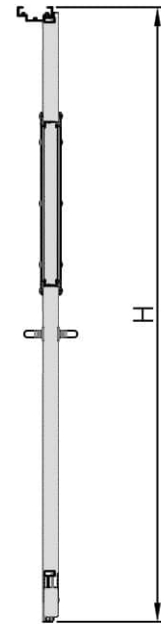

דלת אש דגם FW60 60 ד' חד כנפית
עם חלון עגול 440 קוטר

מ
215

* כל המידות במ"מ.

גובה: H X רחב: W				מידות
דלת מפלדה מגולוונת עם חיזוקים פנימיים במליו צמר סלעים. אטם תופח בהיקף הדלת, אינסרט תחתון טלסקופי מתכוונן. משקוף בניה 1.5 מ"מ. תוצרת רב-בריח (RB).				תאור
ידית פלדה מחוכה פלסטיק בגוון שחור. טאצ' בר/מוש בר - אופציה. מנעול פאניק ISEO. סוגר הידראולי.				פרזול ועזרים
----- ----- -----				הערות
תאריך:	מיקום:	מס' פריט:	כמות:	
---	---	215	X	
שם האדריכל:		שם הפרוייקט:		

דלת אש דגם FW60 60 ד' דו כנפית
עם חלון מלבני 240X820 מ"מ

מ
217

* כל המידות במ"מ.

גובה: H X רחב: W				מידות
דלת מפלדה מגולוונת עם חיזוקים פנימיים במליו צמר סלעים. אטם תופח בהיקף הדלת, אינסרט תחתון טלסקופי מתכוונן. משקוף בניה 1.5 מ"מ. תוצרת רב-בריח (RB).				תאור
ידית פלדה מחוכה פלסטיק בגוון שחור. טאצ' בר/מוש בר - אופציה. מנעול פאניק ISEO. סוגר הידראולי.				פרזול ועזרים
----- ----- -----				הערות
כמות:	מס' פריט:	מיסום:	תארי:	
X	217	---	---	
שם הפרוייקט:		שם האדריכל:		

דלת אש דגם FW60 60 ד' דו כנפית
 עם חלון מרובע 400X600 מ"מ

מ
 218

* כל המידות במ"מ.

גובה: H X רחב: W				מידות
דלת מפלדה מגולוונת עם חיזוקים פנימיים במילוי צמר סלעים. אטם תופח בהיקף הדלת, אינסרט תחתון טלסקופי מתכוונן. משקוף בניה 1.5 מ"מ. תוצרת רב-בריח (RB).				תאור
ידית פלדה מחוכה פלסטיק בגוון שחור. טאצ' בר/כוש בר - אופציה. מנעול פאניק ISEO. סוגר הידראולי.				פרזול ועזרים
----- ----- -----				הערות
תארי:	מיקום:	מס' פריט:	כמות:	
---	---	218	X	
שם האדריכל:		שם הפרוייקט:		

דלת אש דגם FW90 90 ד' חד כנפית
עם חלון עגול 440 קוטר

מ
223

* כל המידות במ"מ.

מידות		גובה: H X רחב: W	
תאור		דלת מפלדה מגולוונת עם חיזוקים פנימיים במילוי צמר סלעים. אטם תופח בהיקף הדלת, אינסרט תחתון טלסקופי מתכוונן. משקוף בניה 1.5 מ"מ. תוצרת רב-בריח (RB).	
פרזול ועזרים		ידית פלדה מחוכה פלסטיק בגוון שחור. טאצ' בר/מוש בר - אופציה. מנעול פאניק ISEO. סוגר הידראולי.	
הערות		----- ----- -----	
תאריך:	מיקום:	מס' פריט:	כמות:
---	---	223	X
שם האדריכל:		שם הפרוייקט:	