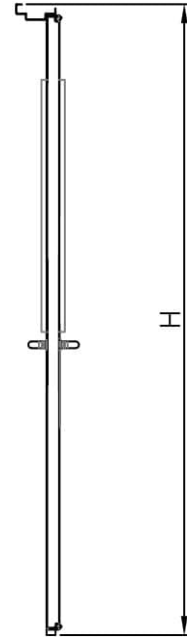

דלת אש מבוקרת דגם 60 FW60E ד' דו כנפית
עם חלון מלבני 240X820 מ"מ

מ
241

* כל המידות במ"מ.

גובה: H X רוחב: W		מידות	
<p>דלת מפלדה מגולוונת עם חיזוקים פנימיים במילוי צמר סלעים. אטם תופח בהיקף הדלת, אינסרט תחתון טלסקופי מתכוונן. עם הפעלת מנגנון ע"י קוד מורשה, הידית החיצונית תחובר ללשונית למשך 15-20 שניות ותאפשר פתיחת המנעול מבחוץ. משקוף בניה 1.5 מ"מ. תוצרת רב-ברייח (RB).</p>		תאור	
<p>ידית פלדה מחוכה פלסטיק בגוון שחור. טאצ' בר/מוש בר - אופציה. מנעול אלקטרו-מכני פאניק ISEO סולנואיד. סוגר הידראולי.</p>		פרזול ועזרים	
		הערות	
תארי:	מיקום:	מס' פריט:	כמות:
---	---	241	X
שם האדריכל:		שם הפרוייקט:	

דלת אש מבוקרת דגם 60 FW60E ד' דו כנפית
עם חלון עגול 440 קוטר

מ
243

* כל המידות במ"מ.

גובה: H X רוחב: W		מידות	
דלת מפלדה מגולוונת עם חיזוקים פנימיים במילוי צמר סלעים. אטם תופח בהיקף הדלת, אינסרט תחתון טלסקופי מתכוונן. עם הפעלת מנגנון ע"י קוד מורשה, הידית החיצונית תחובר ללשונית למשך 15-20 שניות ותאפשר פתיחת המנעול מבחוץ. משקוף בניה 1.5 מ"מ. תוצרת רב-ברייח (RB).		תאור	
ידית פלדה מחוכה פלסטיק בגוון שחור. טאצ' בר/מוש בר - אופציה. מנעול אלקטרו-מכני פאניק ISEO סולנואיד. סוגר הידראולי.		פרזול ועזרים	
----- ----- -----		הערות	
תאריך:	מיקום:	מס' פריט:	כמות:
---	---	243	X
שם האדריכל:		שם הפרוייקט:	

דלת אש מבוקרת דגם FW90E 90 ד' חד כנפית
עם חלון מלבני 240X820 מ"מ

מ
245

* כל המידות במ"מ.

מידות		גובה: H X רוחב: W	
תאור		דלת מפלדה מגולונית עם חיזוקים פנימיים במליו צמר סלעים. אטם תופח בהיקף הדלת, אינסרט תחתון טלסקופי מתכוונן. עם הפעלת מנגנון ע"י קוד מורשה, הידית החיצונית תחובר ללשונית למשך 15-20 שניות ותאפשר פתיחת המנעול מבחוץ. משקוף בניה 1.5 מ"מ. תוצרת רב-ברייח (RB).	
פרזול ועזרים		ידית פלדה מחוכה פלסטיק בגוון שחור. טאצ' בר/מוש בר - אופציה. מנעול אלקטרו-מכני פאניק ISEO סולנואיד. סוגר הידראולי.	
הערות		----- ----- -----	
תאריך:	מיקום:	מס' פריט:	כמות:
---	---	245	X
שם האדריכל:		שם הפרוייקט:	