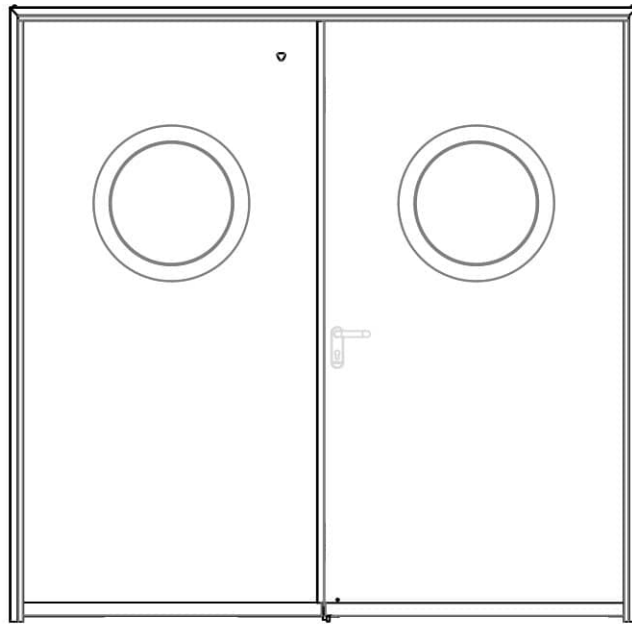

דלת אש מבוקרת דגם 90 FW90E ד' דו כנפית
עם חלון עגול 440 קוטר

מ
251

* כל המידות במ"מ.

מידות		גובה: H X רוחב: W	
תאור	דלת מפלדה מגולוונת עם חיזוקים פנימיים במילוי צמר סלעים. אטם תופח בהיקף הדלת, אינסרט תחתון טלסקופי מתכוונן. עם הפעלת מנגנון ע"י קוד מורשה, הידית החיצונית תחובר ללשונית למשך 15-20 שניות ותאפשר פתיחת המנעול מבחוץ. משקוף בניה 1.5 מ"מ. תוצרת רב-ברייח (RB).		
פרזול ועזרים	ידית פלדה מחוכה פלסטיק בגוון שחור. טאצ' בר/מוש בר - אופציה. מנעול אלקטרו-מכני פאניק ISEO סולנואיד. סוגר הידראולי.		
הערות	----- ----- -----		
תאריך:	מיקום:	מס' פריט:	כמות:
---	---	251	X
שם האדריכל:		שם הפרוייקט: