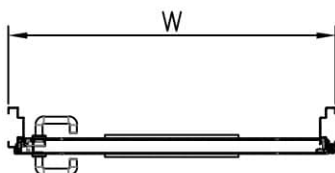

דלת אש מבוקרת חשמלית סדרה 870 חד כנפית
עם חלון עגול 440 קוטר

מ
255

* כל המידות במ"מ.

גובה: H X רוחב: W			מידות
דלת מפלדה מגולוונת בעובי 1.25 עם חיזוקים פנימיים במלוי צמר סלעים. אטם תופח בהיסק הדלת, אינסרט תחתון טלסקופי מתכוונן. משקוף בניה 1.5 מ"מ. תוצרת רב-בריה (RB).			תאור
ידית נירוסטה. פוש בר. מנעול נטרק ננעל BKS עם הפעלה ממונעת (מולטי פוינט).			פרזול ועזרים
----- ----- -----			הערות
כמות:	מס' פריט:	מיסום:	תארי:
X	255	---	---
שם הפרוייקט:		שם האדריכל: