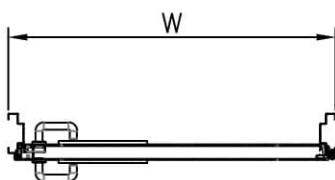

דלת אש דגם FW60 60 ד' חד כנפית
עם חלון מלבני 240X82 מ"מ

מ
213

* כל המידות במ"מ.

גובה: H X רחב: W				מידות
דלת מפלדה מגולוונת עם חיזוקים פנימיים במליו צמר סלעים. אטם תופח בהיקף הדלת, אינסרט תחתון טלסקופי מתכוונן. משקוף בניה 1.5 מ"מ. תוצרת רב-בריח (RB).				תאור
ידית פלדה מחוכה פלסטיק בגוון שחור. טאצ' בר/מוש בר - אופציה. מנעול פאניק ISEO. סוגר הידראולי.				פרזול ועזרים
----- ----- -----				הערות
תאריך:	מיקום:	מס' פריט:	כמות:	
---	---	213	X	
שם האדריכל:		שם הפרוייקט: