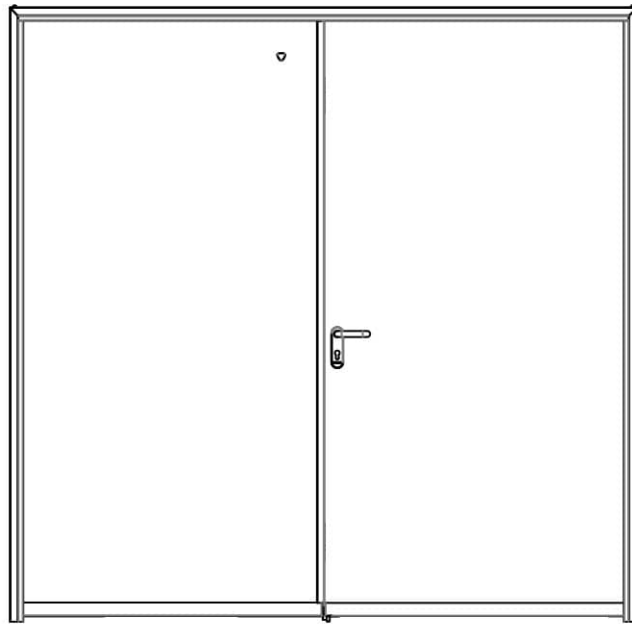

דלת אש אקוסטית 38DB דגם FW90AC 90 ד' דו כנפית
ללא חלון

מ
272

* כל המידות במ"מ.

מידות		גובה: H X רוחב: W	
תאור		דלת מפלדה מגולונית עם חיזוקים פנימיים במילוי צמר סלעים, בעלת הפחתת רעש 38DB. אטם כמול בהיקף הדלת, אינסרט תחתון טלסקופי מתכוונן. עם הפעלת מנגנון ע"י קוד מורשה, הידית החיצונית תחובר ללשונית למשך 15-20 שניות ותאפשר פתיחת המנעול מבחוץ. משקוף בניה 1.5 מ"מ. תוצרת רב-ברייח (RB).	
פרזול ועזרים		ידית נירוסטה. טאצ' בר/מוש בר - אופציה. מנעול אלקטרו-מכני פאניק ISEO סולנואיד. סוגר הידראולי.	
הערות		----- ----- -----	
תאריך:	מיקום:	מס' פריט:	כמות:
---	---	272	X
שם האדריכל:		שם הפרוייקט: