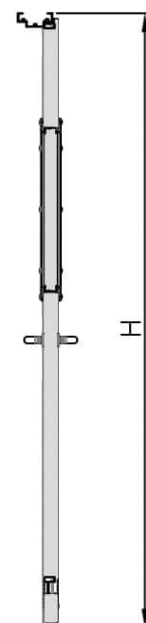

דלת אש מבוקרת דגם 60 FW60E ד' דו כנפית
עם חלון מרובע 400X600 מ"מ

מ
242

* כל המידות במ"מ.

גובה: H X רוחב: W		מידות	
דלת מפלדה מגולוונת עם חיזוקים פנימיים במילוי צמר סלעים. אטם תופח בהיקף הדלת, אינסרט תחתון טלסקופי מתכוונן. עם הפעלת מנגנון ע"י קוד מורשה, הידית החיצונית תחובר ללשונית למשך 15-20 שניות ותאפשר פתיחת המנעול מבחוץ. משקוף בניה 1.5 מ"מ. תוצרת רב-ברייח (RB).		תאור	
ידית פלדה מחוכה פלסטיק בגוון שחור. טאצ' בר/מוש בר - אופציה. מנעול אלקטרו-מכני פאניק ISEO סולנואיד. סוגר הידראולי.		פרזול ועזרים	
		הערות	
תאריך:	מיקום:	מס' פריט:	כמות:
---	---	242	X
שם האדריכל:		שם הפרוייקט:	

דלת אש מבוקרת דגם FW90E 90 ד' חד כנפית
ללא חלון

מ
244

* כל המידות במ"מ.

גובה: H X רוחב: W		מידות	
<p>דלת מפלדה מגולונית עם חיזוקים פנימיים במילוי צמר סלעים. אטם תופח בהיקף הדלת, אינסרט תחתון טלסקופי מתכוונן. עם הפעלת מנגנון ע"י קוד מורשה, הידית החיצונית תחובר ללשונית למשך 15-20 שניות ותאפשר פתיחת המנעול מבחוץ. משקוף בניה 1.5 מ"מ. תוצרת רב-ברייח (RB).</p>		תאור	
<p>ידית פלדה מחוכה פלסטיק בגוון שחור. טאצ' בר/מוש בר - אופציה. מנעול אלקטרו-מכני פאניק ISEO סולנואיד. סוגר הידראולי.</p>		פרזול ועזרים	
		הערות	
תאריך:	מיקום:	מס' פריט:	כמות:
---	---	244	X
שם האדריכל:		שם הפרוייקט:	

דלת אש מבוקרת דגם 90 FW90E ד' דו כנפית
עם חלון מלבני 240X820 מ"מ

מ
249

* כל המידות במ"מ.

גובה: H X רוחב: W		מידות	
דלת מפלדה מגולונית עם חיזוקים פנימיים במליו צמר סלעים. אטם תופח בהיקף הדלת, אינסרט תחתון טלסקופי מתכוונן. עם הפעלת מנגנון ע"י קוד מורשה, הידית החיצונית תחובר ללשונית למשך 15-20 שניות ותאפשר פתיחת המנעול מבחוץ. משקוף בניה 1.5 מ"מ. תוצרת רב-ברייח (RB).		תאור	
ידית פלדה מחוכה פלסטיק בגוון שחור. טאצ' בר/מוש בר - אופציה. מנעול אלקטרו-מכני פאניק ISEO סולנואיד. סוגר הידראולי.		פרזול ועזרים	
		הערות	
תאריך:	מיקום:	מס' פריט:	כמות:
---	---	249	X
שם האדריכל:		שם הפרוייקט:	