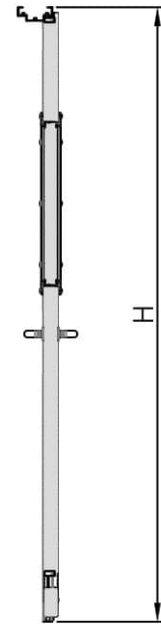

דלת אש דגם FW60 60 ד' דו כנפית
 עם חלון מרובע 400X600 מ"מ

מ
 218

* כל המידות במ"מ.

גובה: H X רחב: W				מידות
דלת מפלדה מגולוונת עם חיזוקים פנימיים במילוי צמר סלעים. אטם תופח בהיקף הדלת, אינסרט תחתון טלסקופי מתכוונן. משקוף בניה 1.5 מ"מ. תוצרת רב-בריח (RB).				תאור
ידית פלדה מחוכה פלסטיק בגוון שחור. טאצ' בר/כוש בר - אופציה. מנעול פאניק ISEO. סוגר הידראולי.				פרזול ועזרים
----- ----- -----				הערות
תארי:	מיקום:	מס' פריט:	כמות:	
---	---	218	X	
שם האדריכל:		שם הפרוייקט:		

דלת אש דגם FW90 90 ד' חד כנפית
עם חלון עגול 440 קוטר

מ
223

* כל המידות במ"מ.

מידות		גובה: H X רחב: W	
תאור		דלת מפלדה מגולוונת עם חיזוקים פנימיים במילוי צמר סלעים. אטם תופח בהיקף הדלת, אינסרט תחתון טלסקופי מתכוונן. משקוף בניה 1.5 מ"מ. תוצרת רב-בריח (RB).	
פרזול ועזרים		ידית פלדה מחוכה פלסטיק בגוון שחור. טאצ' בר/מוש בר - אופציה. מנעול פאניק ISEO. סוגר הידראולי.	
הערות		----- ----- -----	
תאריך:	מיקום:	מס' פריט:	כמות:
---	---	223	X
שם האדריכל:		שם הפרוייקט:	

דלת אש דגם FW90 90 ד' דו כנפית
עם חלון מלבני 240X820 מ"מ

מ
225

* כל המידות במ"מ.

גובה: H X רחב: W				מידות
דלת מפלדה מגולוונת עם חיזוקים פנימיים במליו צמר סלעים. אטם תופח בהיקף הדלת, אינסרט תחתון טלסקופי מתכוונן. משקוף בניה 1.5 מ"מ. תוצרת רב-בריח (RB).				תאור
ידית פלדה מחוכה פלסטיק בגוון שחור. טאצ' בר/כוש בר - אופציה. מנעול פאניק ISEO. סוגר הידראולי.				פרזול ועזרים
----- ----- -----				הערות
תאריך:	מיקום:	מס' פריט:	כמות:	
---	---	225	X	
שם האדריכל:		שם הפרוייקט:		

דלת אש דגם FW90 90 ד' דו כנפית
עם חלון מרובע 400X600 מ"מ

* כל המידות במ"מ.

גובה: H X רחב: W				מידות
דלת מפלדה מגולוונת עם חיזוקים פנימיים במילוי צמר סלעים. אטם תופח בהיקף הדלת, אינסרט תחתון טלסקופי מתכוונן. משקוף בניה 1.5 מ"מ. תוצרת רב-בריח (RB).				תאור
ידית פלדה מחוכה פלסטיק בגוון שחור. טאצ' בר/כוש בר - אופציה. מנעול פאניק ISEO. סוגר הידראולי.				פרזול ועזרים
----- ----- -----				הערות
תאריך:	מיקום:	מס' פריט:	כמות:	
---	---	226	X	
שם האדריכל:		שם הפרוייקט:		