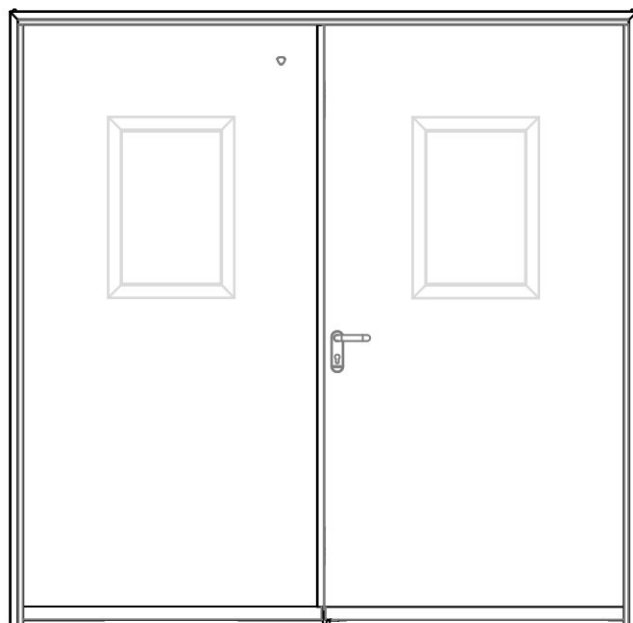

דלת אש מבוקרת דגם 30 FW30E ד' דו כנפית
עם חלון מרובע 400X600 מ"מ

מ
234

* כל המידות במ"מ.

גובה: H X רוחב: W		מידות	
דלת מפלדה מגולוונת עם חיזוקים פנימיים במילוי צמר סלעים. אטם תופח בהיקף הדלת, אינסרט תחתון טלסקופי מתכוונן. עם הפעלת מנגנון ע"י קוד מורשה, הידית החיצונית תחובר ללשונית למשך 15-20 שניות ותאפשר פתיחת המנעול מבחוץ. משקוף בניה 1.5 מ"מ. תוצרת רב-ברייח (RB).		תאור	
ידית פלדה מחוכה פלסטיק בגוון שחור. טאצ' בר/מוש בר - אופציה. מנעול אלקטרו-מכני פאניק ISEO סולנואיד. סוגר הידראולי.		פרזול ועזרים	
		הערות	
תאריך:	מיקום:	מס' פריט:	כמות:
---	---	234	X
שם האדריכל:		שם הפרוייקט: