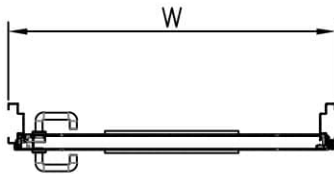

דלת אש מבוקרת דגם FW30E 30 ד' חד כנפית
עם חלון עגול 440 קוטר

מ
231

* כל המידות במ"מ.

מידות		גובה: H X רוחב: W	
תאור		דלת מפלדה מגולוונת עם חיזוקים פנימיים במליו צמר סלעים. אטם תופח בהיקף הדלת, אינסרט תחתון טלסקופי מתכוונן. עם הפעלת מנגנון ע"י קוד מורשה, הידית החיצונית תחובר ללשונית למשך 15-20 שניות ותאפשר פתיחת המנעול מבחוץ. משקוף בניה 1.5 מ"מ. תוצרת רב-ברייח (RB).	
פרזול ועזרים		ידית פלדה מחוכה פלסטיק בגוון שחור. טאצ' בר/מוש בר - אופציה. מנעול אלקטרו-מכני פאניק ISEO סולנואיד. סוגר הידראולי.	
הערות		----- ----- -----	
תאריך:	מיקום:	מס' פריט:	כמות:
---	---	231	X
שם האדריכל:		שם הפרוייקט: