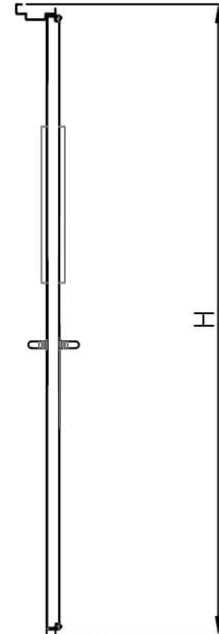

דלת אש דגם FW60 60 ד' חד כנפית
עם חלון עגול 440 קוטר

מ
215

* כל המידות במ"מ.

גובה: H X רחב: W				מידות
דלת מפלדה מגולוונת עם חיזוקים פנימיים במליו צמר סלעים. אטם תופח בהיקף הדלת, אינסרט תחתון טלסקופי מתכוונן. משקוף בניה 1.5 מ"מ. תוצרת רב-בריח (RB).				תאור
ידית פלדה מחוכה פלסטיק בגוון שחור. טאצ' בר/מוש בר - אופציה. מנעול פאניק ISEO. סוגר הידראולי.				פרזול ועזרים
----- ----- -----				הערות
תאריך:	מיקום:	מס' פריט:	כמות:	
---	---	215	X	
שם האדריכל:		שם הפרוייקט:		

דלת אש דגם FW60 60 ד' דו כנפית
עם חלון מלבני 240X820 מ"מ

מ
217

* כל המידות במ"מ.

גובה: H X רחב: W				מידות
דלת מפלדה מגולוונת עם חיזוקים פנימיים במליו צמר סלעים. אטם תופח בהיקף הדלת, אינסרט תחתון טלסקופי מתכוונן. משקוף בניה 1.5 מ"מ. תוצרת רב-בריח (RB).				תאור
ידית פלדה מחוכה פלסטיק בגוון שחור. טאצ' בר/מוש בר - אופציה. מנעול פאניק ISEO. סוגר הידראולי.				פרזול ועזרים
----- ----- -----				הערות
כמות:	מס' פריט:	מיסום:	תארי:	
X	217	---	---	
שם הפרוייקט:		שם האדריכל:		

דלת אש דגם FW60 60 ד' דו כנפית
 עם חלון מרובע 400X600 מ"מ

מ
 218

* כל המידות במ"מ.

גובה: H X רחב: W				מידות
דלת מפלדה מגולוונת עם חיזוקים פנימיים במילוי צמר סלעים. אטם תופח בהיקף הדלת, אינסרט תחתון טלסקופי מתכוונן. משקוף בניה 1.5 מ"מ. תוצרת רב-בריח (RB).				תאור
ידית פלדה מחוכה פלסטיק בגוון שחור. טאצ' בר/כוש בר - אופציה. מנעול פאניק ISEO. סוגר הידראולי.				פרזול ועזרים
----- ----- -----				הערות
תארי:	מיקום:	מס' פריט:	כמות:	
---	---	218	X	
שם האדריכל:		שם הפרוייקט:		

דלת אש דגם FW90 90 ד' חד כנפית
עם חלון עגול 440 קוטר

מ
223

* כל המידות במ"מ.

מידות		גובה: H X רחב: W	
תאור		דלת מפלדה מגולוונת עם חיזוקים פנימיים במילוי צמר סלעים. אטם תופח בהיקף הדלת, אינסרט תחתון טלסקופי מתכוונן. משקוף בניה 1.5 מ"מ. תוצרת רב-בריח (RB).	
פרזול ועזרים		ידית פלדה מחוכה פלסטיק בגוון שחור. טאצ' בר/מוש בר - אופציה. מנעול פאניק ISEO. סוגר הידראולי.	
הערות		----- ----- -----	
תאריך:	מיקום:	מס' פריט:	כמות:
---	---	223	X
שם האדריכל:		שם הפרוייקט:	