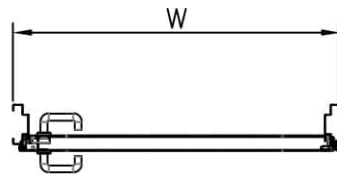

דלת אש דגם FW30 30 ד' דו כנפית
עם חלון מרובע 400X600 מ"מ

מ
210

* כל המידות במ"מ.

גובה: H X רחב: W				מידות
דלת מפלדה מגולוונת עם חיזוקים פנימיים במליוי צמר סלעים. אטם תופח בהיקף הדלת, אינסרט תחתון טלסקופי מתכוונן. משקוף בניה 1.5 מ"מ. תוצרת רב-בריח (RB).				תאור
ידית פלדה מחוכה פלסטיק בגוון שחור. טאצ' בר/כוש בר - אופציה. מנעול פאניק ISEO. סוגר הידראולי.				פרזול ועזרים
----- ----- -----				הערות
כמות:		מס' פריט:	מיקום:	תאריך:
X		210	---	---
שם הפרוייקט:			שם האדריכל:	

דלת אש דגם FW30 30 ד' דו כנפית
עם חלון עגול 440 קוטר

* כל המידות במ"מ.

גובה: H X רחב: W				מידות
דלת מפלדה מגולוונת עם חיזוקים פנימיים במליוי צמר סלעים. אטם תופח בהיקף הדלת, אינסרט תחתון טלסקופי מתכוונן. משקוף בניה 1.5 מ"מ. תוצרת רב-בריח (RB).				תאור
ידית פלדה מחוכה פלסטיק בגוון שחור. טאצ' בר/כוש בר - אופציה. מנעול פאניק ISEO. סוגר הידראולי.				פרזול ועזרים
----- ----- -----				הערות
כמות:		מס' פריט:	מיסום:	תארי:
X		211	---	---
שם הפרוייקט:			שם האדריכל:	

דלת אש דגם FW60 60 ד' חד כנפית ללא חלון

מ
212

* כל המידות במ"מ.

גובה: H X רחב: W				מידות
דלת מפלדה מגולוונת עם חיזוקים פנימיים במילוי צמר סלעים. אטם תופח בהיקף הדלת, אינסרט תחתון טלסקופי מתכוונן. משקוף בניה 1.5 מ"מ. תוצרת רב-בריח (RB).				תאור
ידית פלדה מחוכה פלסטיק בגוון שחור. טאצ' בר/מוש בר - אופציה. מנעול פאניק ISEO. סוגר הידראולי.				פרזול ועזרים
----- ----- -----				הערות
תאריך:	מיקום:	מס' פריט:	כמות:	
---	---	212	X	
שם האדריכל:		שם הפרוייקט:		