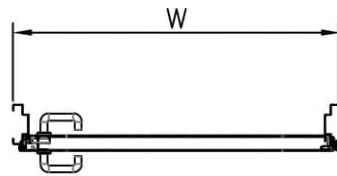

דלת אש אקוסטית 30DB דגם FW30AC 30 ד' חד כנפית
ללא חלון

ח
260

* כל המידות במ"מ.

מידות		גובה: H X רוחב: W	
תאור		דלת מפלדה מגולונית עם חיזוקים פנימיים במילוי צמר סלעים, בעלת הפחתת רעש 31DB. אטם כמול בהיקף הדלת, אינסרט תחתון טלסקופי מתכוונן. עם הפעלת מנגנון ע"י קוד מורשה, הידית החיצונית תחובר ללשונית למשך 15-20 שניות ותאפשר פתיחת המנעול מבחוץ. משקוף בניה 1.5 מ"מ. תוצרת רב-ברייח (RB).	
פרזול ועזרים		ידית פלדה מחוכה פלסטיק בגוון שחור. טאצ' בר/מוש בר - אופציה. מנעול אלקטרו-מכני פאניק ISEO סולנואיד. סוגר הידראולי.	
הערות		----- ----- -----	
תאריך:	מיקום:	מס' פריט:	כמות:
---	---	260	X
שם האדריכל:		שם הפרוייקט: