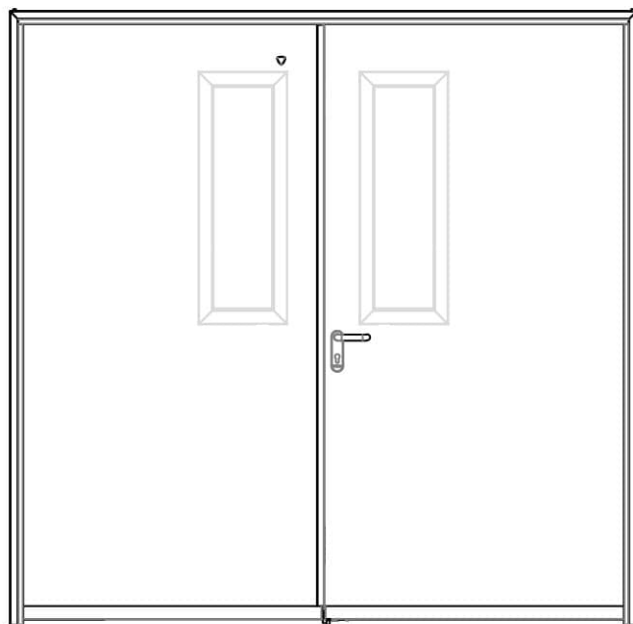

דלת אש אקוסטית 38DB דגם FW90AC 90 ד' דו כנפית
עם חלון מלבני 240X820 מ"מ

מ
273

* כל המידות במ"מ.

מידות		גובה: H X רוחב: W	
תאור		דלת מפלדה מגולונית עם חיזוקים פנימיים במילוי צמר סלעים, בעלת הפחתת רעש 38DB. אטם כמול בהיקף הדלת, אינסרט תחתון טלסקופי מתכוונן. עם הפעלת מנגנון ע"י קוד מורשה, הידית החיצונית תחובר ללשונית למשך 15-20 שניות ותאפשר פתיחת המנעול מבחוץ. משקוף בניה 1.5 מ"מ. תוצרת רב-ברייח (RB).	
פרזול ועזרים		ידית נירוסטה. טאצ' בר/מוש בר - אופציה. מנעול אלקטרו-מכני פאניק ISEO סולנואיד. סוגר הידראולי.	
הערות		----- ----- -----	
תאריך:	מיקום:	מס' פריט:	כמות:
---	---	273	X
שם האדריכל:		שם הפרוייקט: