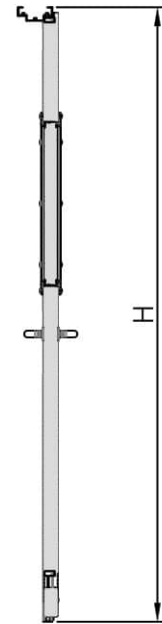

דלת אש מבוקרת תקן אמריקאי דגם FW890 חד כנפית
עם חלון מרובע 400X600 מ"מ

מ
258

* כל המידות במ"מ.

גובה: H X רוחב: W				מידות
דלת אש בעובי כ-60 מ"מ עם מעטים מפלדה מגולוונת. פס תופח בהיקף הדלת. אטם היקפי עמיד אש/אקוסטי. משקוף בניה 1.5 מ"מ. תוצרת רב-בריה (RB).				תאור
פרזול תיקני UL דגם BSI. מנעול תוצרת BSI. סאצ' בר BSI. שני צירים Heavy Duty.				פרזול ועזרים
----- ----- -----				הערות
כמות:		מס' פריט:	מיסום:	תארי:
X		258	---	---
שם הפרוייקט:			שם האדריכל:	

דלת אש מבוקרת תקן אמריקאי דגם FW890 חד כנפית
עם חלון עגול 440 קוטר

מ
259

* כל המידות במ"מ.

גובה: H X רוחב: W			מידות
דלת אש בעובי כ-60 מ"מ עם מעטים מפלדה מגולוונת. פס תופח בהיקף הדלת. אטם היקפי עמיד אש/אקוסטי. משקוף בניה 1.5 מ"מ. תוצרת רב-בריה (RB).			תאור
פרזול תיקני UL דגם BSI. מנעול תוצרת BSI. סאצ' בר BSI. שני צירים Heavy Duty.			פרזול ועזרים
----- ----- -----			הערות
כמות:	מס' פריט:	מיקום:	תארי:
X	259	---	---
שם הפרוייקט:		שם האדריכל:	

דלת אש אקוסטית 38DB דגם FW90AC 90 ד' דו כנפית
 עם חלון עגול 440 קוטר

מ
275

* כל המידות במ"מ.

מידות		גובה: H X רוחב: W	
תאור		דלת מפלדה מגולונית עם חיזוקים פנימיים במליו צמר סלעים, בעלת הפחתת רעש 38DB. אטם כמול בהיקף הדלת, אינסרט תחתון טלסקופי מתכוונן. עם הפעלת מנגנון ע"י קוד מורשה, הידית החיצונית תחובר ללשונית למשך 15-20 שניות ותאפשר פתיחת המנעול מבחוץ. משקוף בניה 1.5 מ"מ. תוצרת רב-ברייח (RB).	
פרזול ועזרים		ידית נירוסטה. טאצ' בר/מוש בר - אופציה. מנעול אלקטרו-מכני פאניק ISEO סולנואיד. סוגר הידראולי.	
הערות		----- ----- -----	
תאריך:	מיקום:	מס' פריט:	כמות:
---	---	275	X
שם האדריכל:		שם הפרוייקט:	

דלת אש דגם FW30 30 ד' דו כנפית
עם חלון מרובע 400X600 מ"מ

מ
210

* כל המידות במ"מ.

גובה: H X רחב: W				מידות
דלת מפלדה מגולוונת עם חיזוקים פנימיים במליוי צמר סלעים. אטם תופח בהיקף הדלת, אינסרט תחתון טלסקופי מתכוונן. משקוף בניה 1.5 מ"מ. תוצרת רב-בריח (RB).				תאור
ידית פלדה מחוכה פלסטיק בגוון שחור. טאצ' בר/כוש בר - אופציה. מנעול פאניק ISEO. סוגר הידראולי.				פרזול ועזרים
----- ----- -----				הערות
כמות:		מס' פריט:	מיקום:	תאריך:
X		210	---	---
שם הפרוייקט:			שם האדריכל:	