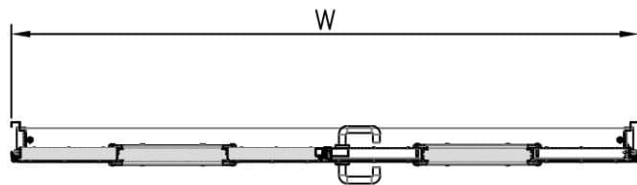

דלת אש מבוקרת דגם 60 FW60E ד' דו כנפית
עם חלון עגול 440 קוטר

מ
243

* כל המידות במ"מ.

גובה: H X רוחב: W		מידות	
דלת מפלדה מגולוונת עם חיזוקים פנימיים במילוי צמר סלעים. אטם תופח בהיקף הדלת, אינסרט תחתון טלסקופי מתכוונן. עם הפעלת מנגנון ע"י קוד מורשה, הידית החיצונית תחובר ללשונית למשך 15-20 שניות ותאפשר פתיחת המנעול מבחוץ. משקוף בניה 1.5 מ"מ. תוצרת רב-ברייח (RB).		תאור	
ידית פלדה מחוכה פלסטיק בגוון שחור. טאצ' בר/מוש בר - אופציה. מנעול אלקטרו-מכני פאניק ISEO סולנואיד. סוגר הידראולי.		פרזול ועזרים	
----- ----- -----		הערות	
תאריך:	מיקום:	מס' פריט:	כמות:
---	---	243	X
שם האדריכל:		שם הפרוייקט: