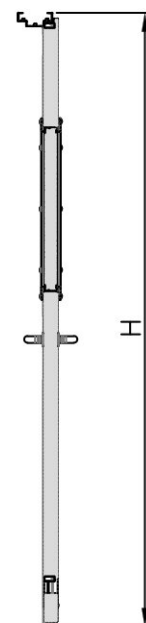

דלת אש אקוסטית 38DB דגם FW90AC 90 ד' דו כנפית
עם חלון מרובע 400X600 מ"מ

מ
274

* כל המידות במ"מ.

מידות		גובה: H X רוחב: W	
תאור		דלת מפלדה מגולונית עם חיזוקים פנימיים במילוי צמר סלעים, בעלת הפחתת רעש 38DB. אטם כמול בהיקף הדלת, אינסרט תחתון טלסקופי מתכוונן. עם הפעלת מנגנון ע"י קוד מורשה, הידית החיצונית תחובר ללשונית למשך 15-20 שניות ותאפשר פתיחת המנעול מבחוץ. משקוף בניה 1.5 מ"מ. תוצרת רב-ברייח (RB).	
פרזול ועזרים		ידית נירוסטה. טאצ' בר/מוש בר - אופציה. מנעול אלקטרו-מכני פאניק ISEO סולנואיד. סוגר הידראולי.	
הערות		----- ----- -----	
תאריך:	מיקום:	מס' פריט:	כמות:
---	---	274	X
שם האדריכל:		שם הפרוייקט: