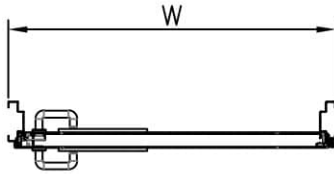

דלת אש מבוקרת דגם FW30E 30 ד' חד כנפית
עם חלון מלבני 240X820 מ"מ

מ
229

* כל המידות במ"מ.

מידות		גובה: H X רוחב: W	
תאור		דלת מפלדה מגולונית עם חיזוקים פנימיים במליו צמר סלעים. אטם תופח בהיקף הדלת, אינסרט תחתון טלסקופי מתכוונן. עם הפעלת מנגנון ע"י קוד מורשה, הידית החיצונית תחובר ללשונית למשך 15-20 שניות ותאפשר פתיחת המנעול מבחוץ. משקוף בניה 1.5 מ"מ. תוצרת רב-ברייח (RB).	
פרזול ועזרים		ידית פלדה מחוכה פלסטיק בגוון שחור. טאצ' בר/מוש בר - אופציה. מנעול אלקטרו-מכני פאניק ISEO סולנואיד. סוגר הידראולי.	
הערות		----- ----- -----	
תאריך:	מיקום:	מס' פריט:	כמות:
---	---	229	X
שם האדריכל:		שם הפרוייקט: