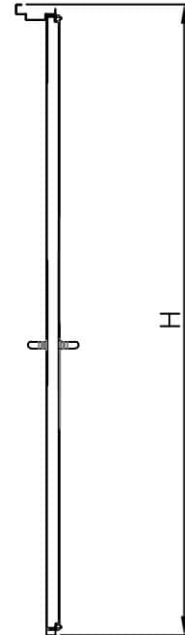

דלת אש מבוקרת דגם FW60E 60 ד' חד כנפית
ללא חלון

ח
236

* כל המידות במ"מ.

מידות		גובה: H X רוחב: W	
תאור		דלת מפלדה מגולונית עם חיזוקים פנימיים במילוי צמר סלעים. אטם תופח בהיקף הדלת, אינסרט תחתון טלסקופי מתכוונן. עם הפעלת מנגנון ע"י קוד מורשה, הידית החיצונית תחובר ללשונית למשך 15-20 שניות ותאפשר פתיחת המנעול מבחוץ. משקוף בניה 1.5 מ"מ. תוצרת רב-ברייח (RB).	
פרזול ועזרים		ידית פלדה מחוכה פלסטיק בגוון שחור. טאצ' בר/מוש בר - אופציה. מנעול אלקטרו-מכני פאניק ISEO סולנואיד. סוגר הידראולי.	
הערות		----- ----- -----	
תאריך:	מיקום:	מס' פריט:	כמות:
---	---	236	X
שם האדריכל:		שם הפרוייקט: