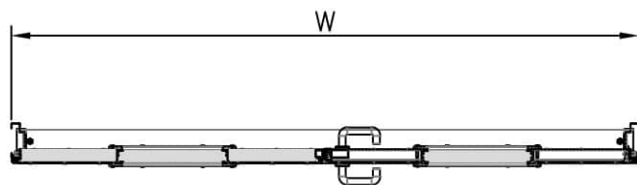

דלת אש אקוסטית 38DB דגם FW90AC 90 ד' דו כנפית
עם חלון עגול 440 קוטר

מ
275

* כל המידות במ"מ.

מידות		גובה: H X רוחב: W	
תאור		דלת מפלדה מגולונית עם חיזוקים פנימיים במליו צמר סלעים, בעלת הפחתת רעש 38DB. אטם כמול בהיקף הדלת, אינסרט תחתון טלסקופי מתכוונן. עם הפעלת מנגנון ע"י קוד מורשה, הידית החיצונית תחובר ללשונית למשך 15-20 שניות ותאפשר פתיחת המנעול מבחוץ. משקוף בניה 1.5 מ"מ. תוצרת רב-ברייח (RB).	
פרזול ועזרים		ידית נירוסטה. טאצ' בר/מוש בר - אופציה. מנעול אלקטרו-מכני פאניק ISEO סולנואיד. סוגר הידראולי.	
הערות		----- ----- -----	
תאריך:	מיקום:	מס' פריט:	כמות:
---	---	275	X
שם האדריכל:		שם הפרוייקט: