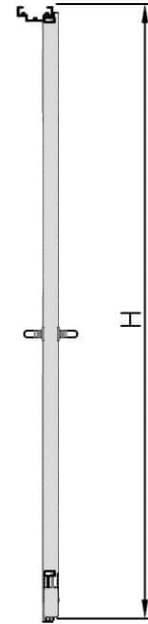

דלת אש מבוקרת דגם 60 FW60E ד' דו כנפית ללא חלון

מ
240

* כל המידות במ"מ.

גובה: H X רוחב: W		מידות	
דלת מפלדה מגולונית עם חיזוקים פנימיים במילוי צמר סלעים. אטם תופח בהיקף הדלת, אינסרט תחתון טלסקופי מתכוונן. עם הפעלת מנגנון ע"י קוד מורשה, הידית החיצונית תחובר ללשונית למשך 15-20 שניות ותאפשר פתיחת המנעול מבחוץ. משקוף בניה 1.5 מ"מ. תוצרת רב-ברייח (RB).		תאור	
ידית פלדה מחוכה פלסטיק בגוון שחור. טאצ' בר/מוש בר - אופציה. מנעול אלקטרו-מכני פאניק ISEO סולנואיד. סוגר הידראולי.		פרזול ועזרים	
		הערות	
תאריך:	מיקום:	מס' פריט:	כמות:
---	---	240	X
שם האדריכל:		שם הפרוייקט: