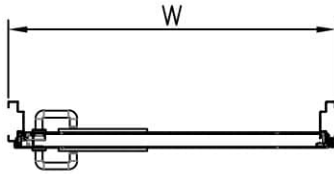

דלת אש מבוקרת דגם FW90E 90 ד' חד כנפית
עם חלון מלבני 240X820 מ"מ

מ
245

* כל המידות במ"מ.

מידות		גובה: H X רוחב: W	
תאור		דלת מפלדה מגולונית עם חיזוקים פנימיים במליו צמר סלעים. אטם תופח בהיקף הדלת, אינסרט תחתון טלסקופי מתכוונן. עם הפעלת מנגנון ע"י קוד מורשה, הידית החיצונית תחובר ללשונית למשך 15-20 שניות ותאפשר פתיחת המנעול מבחוץ. משקוף בניה 1.5 מ"מ. תוצרת רב-ברייח (RB).	
פרזול ועזרים		ידית פלדה מחוכה פלסטיק בגוון שחור. טאצ' בר/מוש בר - אופציה. מנעול אלקטרו-מכני פאניק ISEO סולנואיד. סוגר הידראולי.	
הערות		----- ----- -----	
תאריך:	מיקום:	מס' פריט:	כמות:
---	---	245	X
שם האדריכל:		שם הפרוייקט: