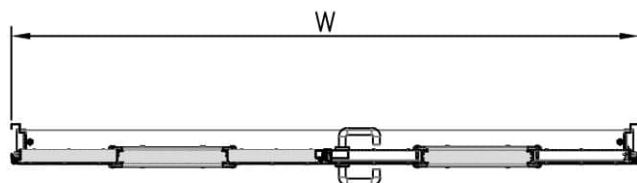

דלת אש מבוקרת דגם 30 FW30E ד' דו כנפית
עם חלון מרובע 400X600 מ"מ

מ
234

* כל המידות במ"מ.

גובה: H X רוחב: W		מידות	
דלת מפלדה מגולוונת עם חיזוקים פנימיים במילוי צמר סלעים. אטם תופח בהיקף הדלת, אינסרט תחתון טלסקופי מתכוונן. עם הפעלת מנגנון ע"י קוד מורשה, הידית החיצונית תחובר ללשונית למשך 15-20 שניות ותאפשר פתיחת המנעול מבחוץ. משקוף בניה 1.5 מ"מ. תוצרת רב-ברייח (RB).		תאור	
ידית פלדה מחוכה פלסטיק בגוון שחור. טאצ' בר/מוש בר - אופציה. מנעול אלקטרו-מכני פאניק ISEO סולנואיד. סוגר הידראולי.		פרזול ועזרים	
		הערות	
תאריך:	מיקום:	מס' פריט:	כמות:
---	---	234	X
שם האדריכל:		שם הפרוייקט:	

דלת אש מבוקרת דגם 30 FW30E ד' דו כנפית
עם חלון עגול 440 קוטר

מ
235

* כל המידות במ"מ.

גובה: H X רוחב: W		מידות	
דלת מפלדה מגולוונת עם חיזוקים פנימיים במילוי צמר סלעים. אטם תופח בהיקף הדלת, אינסרט תחתון טלסקופי מתכוונן. עם הפעלת מנגנון ע"י קוד מורשה, הידית החיצונית תחובר ללשונית למשך 15-20 שניות ותאפשר פתיחת המנעול מבחוץ. משקוף בניה 1.5 מ"מ. תוצרת רב-ברייח (RB).		תאור	
ידית פלדה מחוכה פלסטיק בגוון שחור. טאצ' בר/מוש בר - אופציה. מנעול אלקטרו-מכני פאניק ISEO סולנואיד. סוגר הידראולי.		פרזול ועזרים	
		הערות	
תארי:	מיקום:	מס' פריט:	כמות:
---	---	235	X
שם האדריכל:		שם הפרוייקט:	