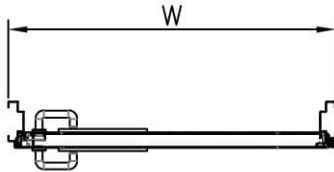

דלת אש אקוסטית 31DB דגם FW60AC 60 ד' חד כנפית
עם חלון מלבני 240X820 מ"מ

מ
265

* כל המידות במ"מ.

מידות		גובה: H X רוחב: W	
תאור		דלת מפלדה מגולונית עם חיזוקים פנימיים במליו צמר סלעים, בעלת הפחתת רעש 31DB. אטם כמול בהיקף הדלת, אינסרט תחתון טלסקופי מתכוונן. עם הפעלת מנגנון ע"י קוד מורשה, הידית החיצונית תחובר ללשונית למשך 15-20 שניות ותאפשר פתיחת המנעול מבחוץ. משקוף בניה 1.5 מ"מ. תוצרת רב-ברייח (RB).	
פרזול ועזרים		ידית נירוסטה. טאצ' בר/מוש בר - אופציה. מנעול אלקטרו-מכני פאניק ISEO סולנואיד. סוגר הידראולי.	
הערות		----- ----- -----	
תאריך:	מיקום:	מס' פריט:	כמות:
---	---	265	X
שם האדריכל:		שם הפרוייקט: