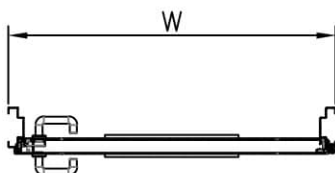

דלת אש מבוקרת חשמלית סדרה 870 חד כנפית
עם חלון מרובע 400X600 מ"מ

מ
254

* כל המידות במ"מ.

גובה: H X רוחב: W			מידות
דלת מפלדה מגולוונת בעובי 1.25 עם חיזוקים פנימיים במלוי צמר סלעים. אטם תופח בהיקף הדלת, אינסרט תחתון טלסקופי מתכוונן. משקוף בניה 1.5 מ"מ. תוצרת רב-בריה (RB).			תאור
ידית נירוסטה. פוש בר. מנעול נטרק ננעל BKS עם הפעלה ממונעת (מולטי פוינט).			פרזול ועזרים
----- ----- -----			הערות
כמות:	מס' פריט:	מיסום:	תאריך:
X	254	---	---
שם הפרוייקט:		שם האדריכל: