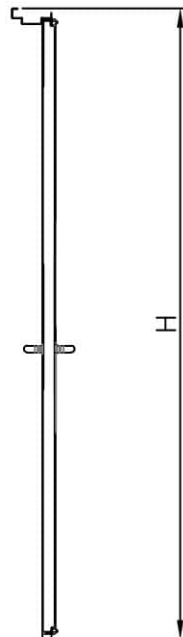

דלת אש מבוקרת תקן אמריקאי דגם FW890 חד כנפית
 עם חלון מלבני 240X820 מ"מ

מ
257

* כל המידות במ"מ.

גובה: H X רחב: W				מידות
דלת מפלדה מגולוונת עם חיזוקים פנימיים במליו צמר סלעים. אטם תופח בהיקף הדלת, אינסרט תחתון טלסקופי מתכוונן. משקוף בניה 1.5 מ"מ. תוצרת רב-ברייח (RB).				תאור
ידית פלדה מחוכה פלסטיק בגוון שחור. טאצ' בר/מוש בר - אופציה. מנעול פאניק ISEO. סוגר הידראולי.				פרזול ועזרים
----- ----- -----				הערות
תאריך:	מיקום:	מס' פריט:	כמות:	
---	---	257	X	
שם האדריכל:		שם הפרוייקט:		

דלת אש אקוסטית 31DB דגם FW60AC 60 ד' חד כנפית
עם חלון מרובע 400X600 מ"מ

מ
266

* כל המידות במ"מ.

גובה: H X רוחב: W		מידות	
דלת מפלדה מגולונית עם חיזוקים פנימיים במליו צמר סלעים, בעלת הפחתת רעש 31DB. אטם כמול בהיקף הדלת, אינסרט תחתון טלסקופי מתכוונן. עם הפעלת מנגנון ע"י קוד מורשה, הידית החיצונית תחובר ללשונית למשך 15-20 שניות ותאפשר פתיחת המנעול מבחוץ. משקוף בניה 1.5 מ"מ. תוצרת רב-ברייח (RB).		תאור	
ידית נירוסטה. טאצ' בר/מוש בר - אופציה. מנעול אלקטרו-מכני פאניק ISEO סולנואיד. סוגר הידראולי.		פרזול ועזרים	
----- ----- -----		הערות	
תאריך:	מיקום:	מס' פריט:	כמות:
---	---	266	X
שם האדריכל:		שם הפרוייקט:	

דלת אש אקוסטית 40DB דגם FW90AC 90 ד' חד כנפית
ללא חלון

* כל המידות במ"מ.

מידות		גובה: H X רוחב: W	
תאור		דלת מפלדה מגולונית עם חיזוקים פנימיים במילוי צמר סלעים, בעלת הפחתת רעש 41DB. אטם כמול בהיקף הדלת, אינסרט תחתון טלסקופי מתכוונן. עם הפעלת מנגנון ע"י קוד מורשה, הידית החיצונית תחובר ללשונית למשך 15-20 שניות ותאפשר פתיחת המנעול מבחוץ. משקוף בניה 1.5 מ"מ. תוצרת רב-ברייח (RB).	
פרזול ועזרים		ידית נירוסטה. טאצ' בר/מוש בר - אופציה. מנעול אלקטרו-מכני פאניק ISEO סולנואיד. סוגר הידראולי.	
הערות		----- ----- -----	
תאריך:	מיקום:	מס' פריט:	כמות:
---	---	268	X
שם האדריכל:		שם הפרוייקט:	