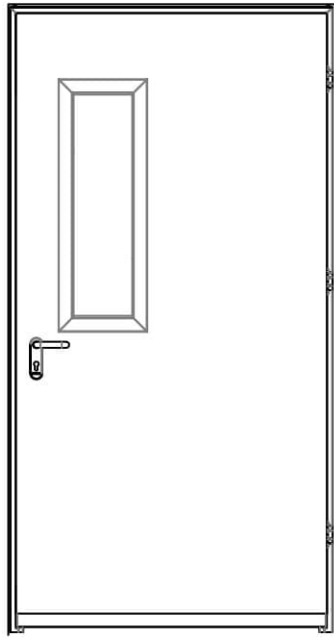

דלת אש מבוקרת תקן אמריקאי דגם FW890 חד כנפית
עם חלון מלבני 240X820 מ"מ

מ
257

* כל המידות במ"מ.

גובה: H X רחב: W				מידות
דלת מפלדה מגולוונת עם חיזוקים פנימיים במליו צמר סלעים. אטם תופח בהיקף הדלת, אינסרט תחתון טלסקופי מתכוונן. משקוף בניה 1.5 מ"מ. תוצרת רב-ברייח (RB).				תאור
ידית פלדה מחוכה פלסטיק בגוון שחור. טאצ' בר/מוש בר - אופציה. מנעול פאניק ISEO. סוגר הידראולי.				פרזול ועזרים
----- ----- -----				הערות
תאריך:	מיקום:	מס' פריט:	כמות:	
---	---	257	X	
שם האדריכל:		שם הפרוייקט: