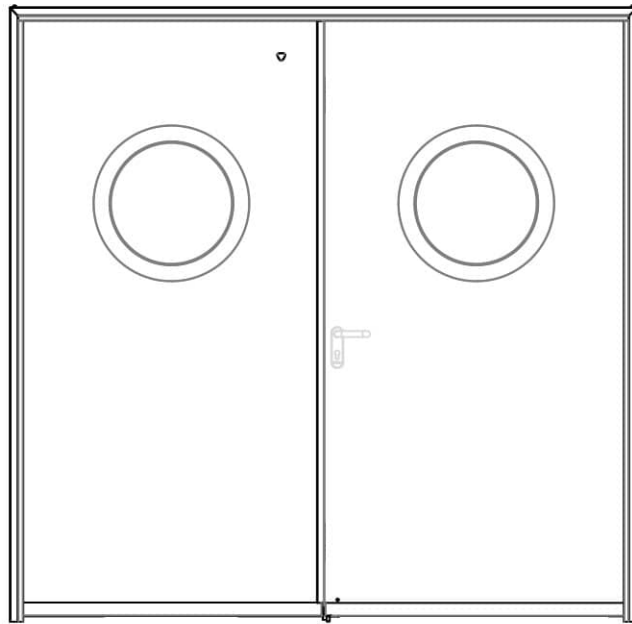

דלת אש דגם FW90 90 ד' דו כנפית
עם חלון עגול 440 קוטר

מ
227

* כל המידות במ"מ.

מידות		גובה: H X רחב: W	
תאור		דלת מפלדה מגולוונת עם חיזוקים פנימיים במליו צמר סלעים. אטם תופח בהיקף הדלת, אינסרט תחתון טלסקופי מתכוונן. משקוף בניה 1.5 מ"מ. תוצרת רב-בריח (RB).	
פרזול ועזרים		ידית פלדה מחוכה פלסטיק בגוון שחור. טאצ' בר/כוש בר - אופציה. מנעול פאניק ISEO. סוגר הידראולי.	
הערות		----- ----- -----	
תאריך:	מיקום:	מס' פריט:	כמות:
---	---	227	X
שם האדריכל:		שם הפרוייקט: