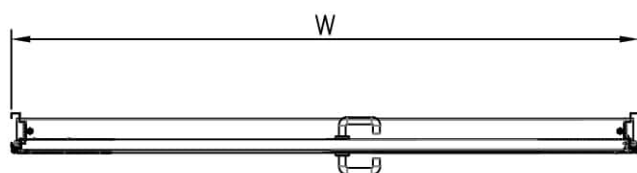

דלת אש דגם FW90 90 ד' דו כנפית ללא חלון

* כל המידות במ"מ.

גובה: H X רחב: W				מידות
דלת מפלדה מגולוונת עם חיזוקים פנימיים במליוי צמר סלעים. אטם תופח בהיקף הדלת, אינסרט תחתון טלסקופי מתכוונן. משקוף בניה 1.5 מ"מ. תוצרת רב-ברייח (RB).				תאור
ידית פלדה מחוכה פלסטיק בגוון שחור. טאצ' בר/כוש בר - אופציה. מנעול פאניק ISEO. סוגר הידראולי.				פרזול ועזרים
----- ----- -----				הערות
תאריך:	מיקום:	מס' פריט:	כמות:	
---	---	224	X	
שם האדריכל:		שם הפרוייקט: