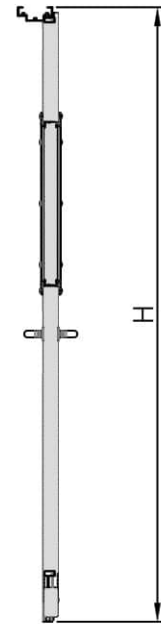

דלת אש דגם FW60 60 ד' חד כנפית
עם חלון עגול 440 קוטר

מ
215

* כל המידות במ"מ.

גובה: H X רחב: W				מידות
דלת מפלדה מגולוונת עם חיזוקים פנימיים במליו צמר סלעים. אטם תופח בהיקף הדלת, אינסרט תחתון טלסקופי מתכוונן. משקוף בניה 1.5 מ"מ. תוצרת רב-בריח (RB).				תאור
ידית פלדה מחוכה פלסטיק בגוון שחור. טאצ' בר/מוש בר - אופציה. מנעול פאניק ISEO. סוגר הידראולי.				פרזול ועזרים
----- ----- -----				הערות
תאריך:	מיקום:	מס' פריט:	כמות:	
---	---	215	X	
שם האדריכל:		שם הפרוייקט:		

דלת אש דגם FW60 60 ד' דו כנפית
 עם חלון מרובע 400X600 מ"מ

מ
 218

* כל המידות במ"מ.

גובה: H X רחב: W				מידות
דלת מפלדה מגולוונת עם חיזוקים פנימיים במילוי צמר סלעים. אטם תופח בהיקף הדלת, אינסרט תחתון טלסקופי מתכוונן. משקוף בניה 1.5 מ"מ. תוצרת רב-בריח (RB).				תאור
ידית פלדה מחוכה פלסטיק בגוון שחור. טאצ' בר/כוש בר - אופציה. מנעול פאניק ISEO. סוגר הידראולי.				פרזול ועזרים
----- ----- -----				הערות
תארי:	מיקום:	מס' פריט:	כמות:	
---	---	218	X	
שם האדריכל:		שם הפרוייקט:		

דלת אש דגם FW90 90 ד' חד כנפית
עם חלון עגול 440 קוטר

מ
223

* כל המידות במ"מ.

מידות		גובה: H X רחב: W	
תאור		דלת מפלדה מגולוונת עם חיזוקים פנימיים במילוי צמר סלעים. אטם תופח בהיקף הדלת, אינסרט תחתון טלסקופי מתכוונן. משקוף בניה 1.5 מ"מ. תוצרת רב-בריח (RB).	
פרזול ועזרים		ידית פלדה מחוכה פלסטיק בגוון שחור. טאצ' בר/מוש בר - אופציה. מנעול פאניק ISEO. סוגר הידראולי.	
הערות		----- ----- -----	
תאריך:	מיקום:	מס' פריט:	כמות:
---	---	223	X
שם האדריכל:		שם הפרוייקט:	

דלת אש דגם FW90 90 ד' דו כנפית
עם חלון מלבני 240X820 מ"מ

מ
225

* כל המידות במ"מ.

גובה: H X רחב: W				מידות
דלת מפלדה מגולוונת עם חיזוקים פנימיים במליו צמר סלעים. אטם תופח בהיקף הדלת, אינסרט תחתון טלסקופי מתכוונן. משקוף בניה 1.5 מ"מ. תוצרת רב-בריח (RB).				תאור
ידית פלדה מחוכה פלסטיק בגוון שחור. טאצ' בר/כוש בר - אופציה. מנעול פאניק ISEO. סוגר הידראולי.				פרזול ועזרים
----- ----- -----				הערות
תאריך:	מיקום:	מס' פריט:	כמות:	
---	---	225	X	
שם האדריכל:		שם הפרוייקט:		