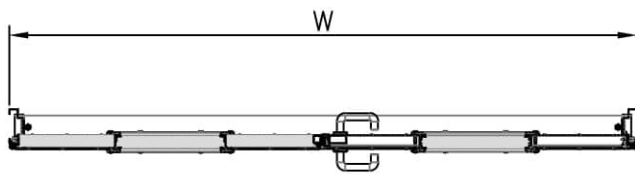

דלת אש דגם FW30 30 ד' דו כנפית
עם חלון מרובע 400X600 מ"מ

מ
210

* כל המידות במ"מ.

גובה: H X רחב: W				מידות
דלת מפלדה מגולוונת עם חיזוקים פנימיים במליוי צמר סלעים. אטם תופח בהיקף הדלת, אינסרט תחתון טלסקופי מתכוונן. משקוף בניה 1.5 מ"מ. תוצרת רב-בריח (RB).				תאור
ידית פלדה מחוכה פלסטיק בגוון שחור. טאצ' בר/כוש בר - אופציה. מנעול פאניק ISEO. סוגר הידראולי.				פרזול ועזרים
----- ----- -----				הערות
כמות:		מס' פריט:	מיקום:	תאריך:
X		210	---	---
שם הפרוייקט:			שם האדריכל:	

דלת אש דגם FW30 30 ד' דו כנפית
עם חלון עגול 440 קוטר

* כל המידות במ"מ.

גובה: H X רחב: W				מידות
דלת מפלדה מגולוונת עם חיזוקים פנימיים במליוי צמר סלעים. אטם תופח בהיקף הדלת, אינסרט תחתון טלסקופי מתכוונן. משקוף בניה 1.5 מ"מ. תוצרת רב-בריח (RB).				תאור
ידית פלדה מחוכה פלסטיק בגוון שחור. טאצ' בר/כוש בר - אופציה. מנעול פאניק ISEO. סוגר הידראולי.				פרזול ועזרים
----- ----- -----				הערות
כמות:		מס' פריט:	מיסום:	תארי:
X		211	---	---
שם הפרוייקט:			שם האדריכל:	