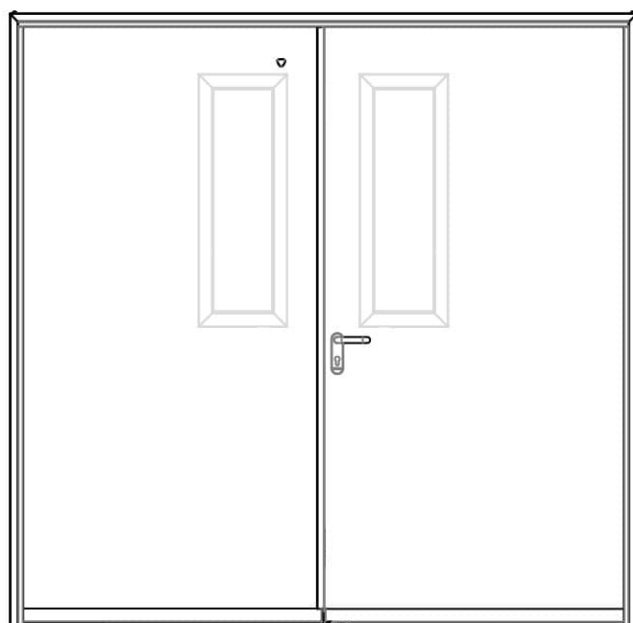

דלת אש מבוקרת דגם 90 FW90E ד' דו כנפית
עם חלון מלבני 240X820 מ"מ

מ
249

* כל המידות במ"מ.

גובה: H X רוחב: W		מידות	
דלת מפלדה מגולונית עם חיזוקים פנימיים במליו צמר סלעים. אטם תופח בהיקף הדלת, אינסרט תחתון טלסקופי מתכוונן. עם הפעלת מנגנון ע"י קוד מורשה, הידית החיצונית תחובר ללשונית למשך 15-20 שניות ותאפשר פתיחת המנעול מבחוץ. משקוף בניה 1.5 מ"מ. תוצרת רב-ברייח (RB).		תאור	
ידית פלדה מחוכה פלסטיק בגוון שחור. טאצ' בר/מוש בר - אופציה. מנעול אלקטרו-מכני פאניק ISEO סולנואיד. סוגר הידראולי.		פרזול ועזרים	
		הערות	
תאריך:	מיקום:	מס' פריט:	כמות:
---	---	249	X
שם האדריכל:		שם הפרוייקט: