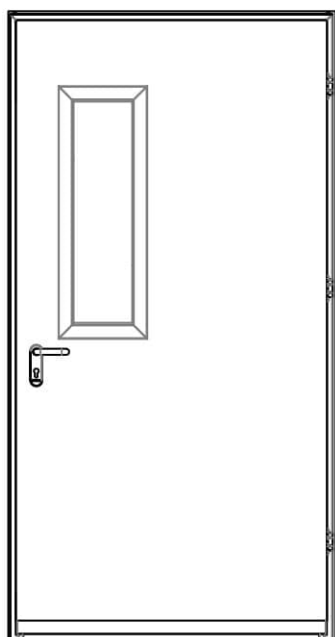

דלת אש דגם FW60 60 ד' חד כנפית
עם חלון מלבני 240X82 מ"מ

מ
213

* כל המידות במ"מ.

גובה: H X רחב: W				מידות
דלת מפלדה מגולוונת עם חיזוקים פנימיים במליו צמר סלעים. אטם תופח בהיקף הדלת, אינסרט תחתון טלסקופי מתכוונן. משקוף בניה 1.5 מ"מ. תוצרת רב-בריח (RB).				תאור
ידית פלדה מחוכה פלסטיק בגוון שחור. טאצ' בר/מוש בר - אופציה. מנעול פאניק ISEO. סוגר הידראולי.				פרזול ועזרים
----- ----- -----				הערות
תאריך:	מיקום:	מס' פריט:	כמות:	
---	---	213	X	
שם האדריכל:		שם הפרוייקט: