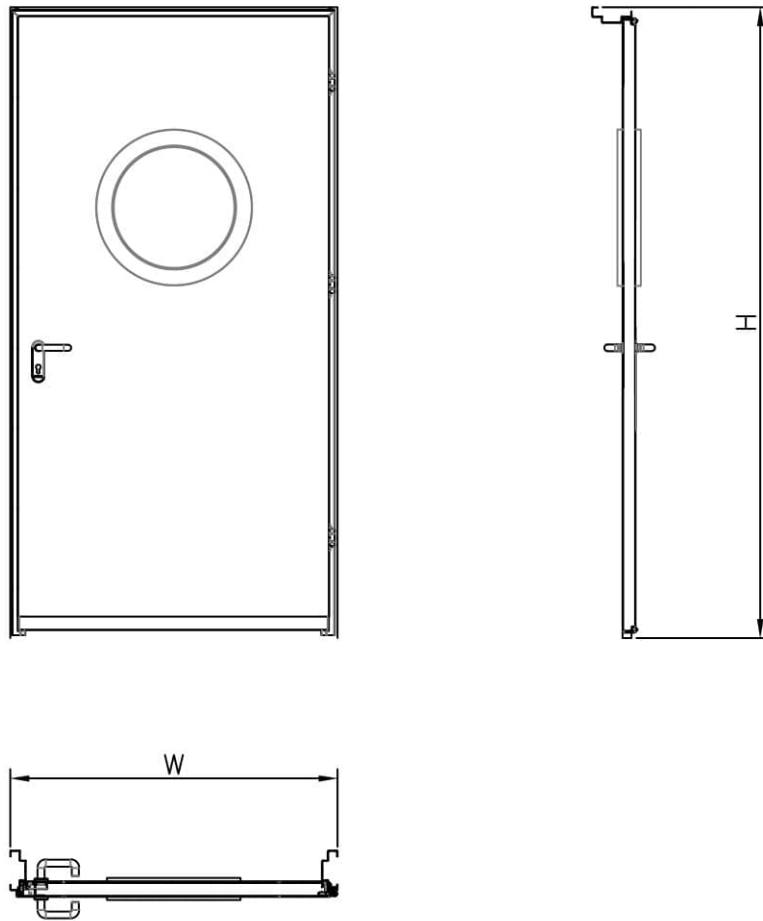

דלת אש מבוקרת דגם FW60E 60 ד' חד כנפית
עם חלון עגול 440 קוטר

מ
239

* כל המידות במ"מ.

גובה: H X רוחב: W		מידות	
דלת מפלדה מגולונית עם חיזוקים פנימיים במליו צמר סלעים. אטם תופח בהיקף הדלת, אינסרט תחתון טלסקופי מתכוונן. עם הפעלת מנגנון ע"י קוד מורשה, הידית החיצונית תחובר ללשונית למשך 15-20 שניות ותאפשר פתיחת המנעול מבחוץ. משקוף בניה 1.5 מ"מ. תוצרת רב-ברייח (RB).		תאור	
ידית פלדה מחוכה פלסטיק בגוון שחור. טאצ' בר/מוש בר - אופציה. מנעול אלקטרו-מכני פאניק ISEO סולנואיד. סוגר הידראולי.		פרזול ועזרים	
----- ----- -----		הערות	
תאריך:	מיקום:	מס' פריט:	כמות:
---	---	239	X
שם האדריכל:		שם הפרוייקט: