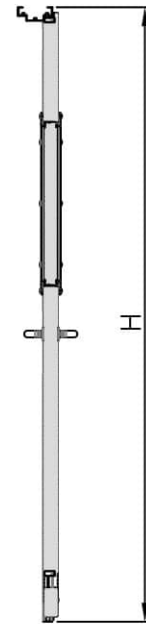

דלת אש מבוקרת דגם FW60E 60 ד' חד כנפית
עם חלון מרובע 400X600 מ"מ

מ
238

* כל המידות במ"מ.

מידות		גובה: H X רוחב: W	
תאור		דלת מפלדה מגולונית עם חיזוקים פנימיים במליו צמר סלעים. אטם תופח בהיקף הדלת, אינסרט תחתון טלסקופי מתכוונן. עם הפעלת מנגנון ע"י קוד מורשה, הידית החיצונית תחובר ללשונית למשך 15-20 שניות ותאפשר פתיחת המנעול מבחוץ. משקוף בניה 1.5 מ"מ. תוצרת רב-ברייח (RB).	
פרזול ועזרים		ידית פלדה מחוכה פלסטיק בגוון שחור. טאצ' בר/מוש בר - אופציה. מנעול אלקטרו-מכני פאניק ISEO סולנואיד. סוגר הידראולי.	
הערות		----- ----- -----	
תאריך:	מיקום:	מס' פריט:	כמות:
---	---	238	X
שם האדריכל:		שם הפרוייקט:	

דלת אש מבוקרת דגם 60 FW60E ד' דו כנפית ללא חלון

מ
240

* כל המידות במ"מ.

גובה: H X רוחב: W		מידות	
<p>דלת מפלדה מגולונית עם חיזוקים פנימיים במילוי צמר סלעים. אטם תופח בהיקף הדלת, אינסרט תחתון טלסקופי מתכוונן. עם הפעלת מנגנון ע"י קוד מורשה, הידית החיצונית תחובר ללשונית למשך 15-20 שניות ותאפשר פתיחת המנעול מבחוץ. משקוף בניה 1.5 מ"מ. תוצרת רב-ברייח (RB).</p>		תאור	
<p>ידית פלדה מחוכה פלסטיק בגוון שחור. טאצ' בר/מוש בר - אופציה. מנעול אלקטרו-מכני פאניק ISEO סולנואיד. סוגר הידראולי.</p>		פרזול ועזרים	
		הערות	
תאריך:	מיקום:	מס' פריט:	כמות:
---	---	240	X
שם האדריכל:		שם הפרוייקט:	

דלת אש מבוקרת דגם 60 FW60E ד' דו כנפית
עם חלון מלבני 240X820 מ"מ

מ
241

* כל המידות במ"מ.

גובה: H X רוחב: W		מידות	
<p>דלת מפלדה מגולוונת עם חיזוקים פנימיים במילוי צמר סלעים. אטם תופח בהיקף הדלת, אינסרט תחתון טלסקופי מתכוונן. עם הפעלת מנגנון ע"י קוד מורשה, הידית החיצונית תחובר ללשונית למשך 15-20 שניות ותאפשר פתיחת המנעול מבחוץ. משקוף בניה 1.5 מ"מ. תוצרת רב-ברייח (RB).</p>		תאור	
<p>ידית פלדה מחוכה פלסטיק בגוון שחור. טאצ' בר/מוש בר - אופציה. מנעול אלקטרו-מכני פאניק ISEO סולנואיד. סוגר הידראולי.</p>		פרזול ועזרים	
		הערות	
תארי:	מיקום:	מס' פריט:	כמות:
---	---	241	X
שם האדריכל:		שם הפרוייקט:	