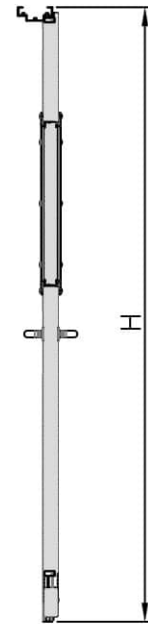

דלת אש מבוקרת דגם 60 FW60E ד' דו כנפית ללא חלון

מ
240

* כל המידות במ"מ.

גובה: H X רוחב: W		מידות	
<p>דלת מפלדה מגולונית עם חיזוקים פנימיים במילוי צמר סלעים. אטם תופח בהיקף הדלת, אינסרט תחתון טלסקופי מתכוונן. עם הפעלת מנגנון ע"י קוד מורשה, הידית החיצונית תחובר ללשונית למשך 15-20 שניות ותאפשר פתיחת המנעול מבחוץ. משקוף בניה 1.5 מ"מ. תוצרת רב-ברייח (RB).</p>		תאור	
<p>ידית פלדה מחוכה פלסטיק בגוון שחור. טאצ' בר/מוש בר - אופציה. מנעול אלקטרו-מכני פאניק ISEO סולנואיד. סוגר הידראולי.</p>		פרזול ועזרים	
		הערות	
תאריך:	מיקום:	מס' פריט:	כמות:
---	---	240	X
שם האדריכל:		שם הפרוייקט:	

דלת אש מבוקרת דגם 60 FW60E ד' דו כנפית
עם חלון מלבני 240X820 מ"מ

מ
241

* כל המידות במ"מ.

גובה: H X רוחב: W		מידות	
<p>דלת מפלדה מגולוונת עם חיזוקים פנימיים במילוי צמר סלעים. אטם תופח בהיקף הדלת, אינסרט תחתון טלסקופי מתכוונן. עם הפעלת מנגנון ע"י קוד מורשה, הידית החיצונית תחובר ללשונית למשך 15-20 שניות ותאפשר פתיחת המנעול מבחוץ. משקוף בניה 1.5 מ"מ. תוצרת רב-ברייח (RB).</p>		תאור	
<p>ידית פלדה מחוכה פלסטיק בגוון שחור. טאצ' בר/מוש בר - אופציה. מנעול אלקטרו-מכני פאניק ISEO סולנואיד. סוגר הידראולי.</p>		פרזול ועזרים	
		הערות	
תארי:	מיקום:	מס' פריט:	כמות:
---	---	241	X
שם האדריכל:		שם הפרוייקט:	

דלת אש מבוקרת דגם 60 FW60E ד' דו כנפית
עם חלון עגול 440 קוטר

מ
243

* כל המידות במ"מ.

גובה: H X רוחב: W		מידות	
דלת מפלדה מגולוונת עם חיזוקים פנימיים במילוי צמר סלעים. אטם תופח בהיקף הדלת, אינסרט תחתון טלסקופי מתכוונן. עם הפעלת מנגנון ע"י קוד מורשה, הידית החיצונית תחובר ללשונית למשך 15-20 שניות ותאפשר פתיחת המנעול מבחוץ. משקוף בניה 1.5 מ"מ. תוצרת רב-ברייח (RB).		תאור	
ידית פלדה מחוכה פלסטיק בגוון שחור. טאצ' בר/מוש בר - אופציה. מנעול אלקטרו-מכני פאניק ISEO סולנואיד. סוגר הידראולי.		פרזול ועזרים	
----- ----- -----		הערות	
תאריך:	מיקום:	מס' פריט:	כמות:
---	---	243	X
שם האדריכל:		שם הפרוייקט:	