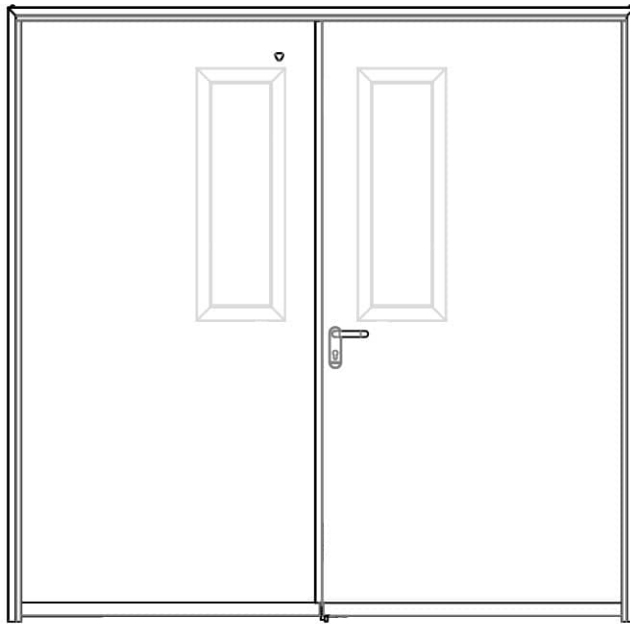

דלת אש מבוקרת דגם 60 FW60E ד' דו כנפית
עם חלון מלבני 240X820 מ"מ

מ
241

* כל המידות במ"מ.

גובה: H X רוחב: W		מידות	
דלת מפלדה מגולוונת עם חיזוקים פנימיים במילוי צמר סלעים. אטם תופח בהיקף הדלת, אינסרט תחתון טלסקופי מתכוונן. עם הפעלת מנגנון ע"י קוד מורשה, הידית החיצונית תחובר ללשונית למשך 15-20 שניות ותאפשר פתיחת המנעול מבחוץ. משקוף בניה 1.5 מ"מ. תוצרת רב-ברייח (RB).		תאור	
ידית פלדה מחוכה פלסטיק בגוון שחור. טאצ' בר/מוש בר - אופציה. מנעול אלקטרו-מכני פאניק ISEO סולנואיד. סוגר הידראולי.		פרזול ועזרים	
		הערות	
תארי:	מיקום:	מס' פריט:	כמות:
---	---	241	X
שם האדריכל:		שם הפרוייקט: