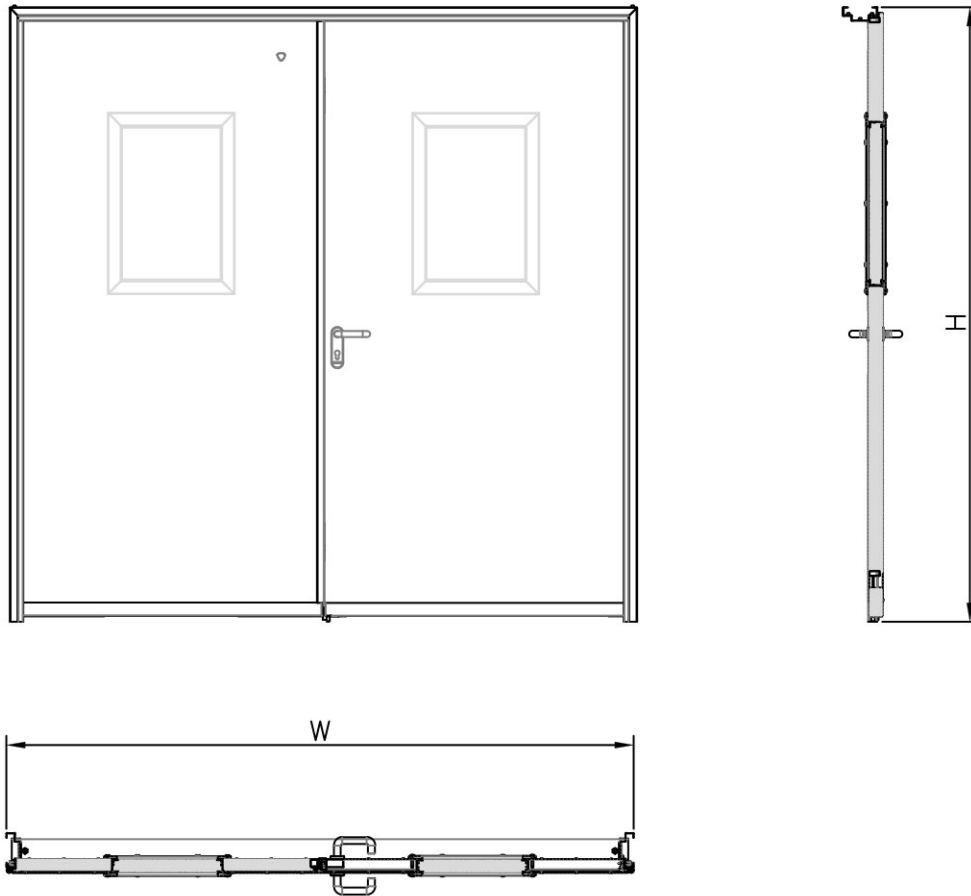

דלת אש מבוקרת דגם 60 FW60E ד' דו כנפית
עם חלון מרובע 400X600 מ"מ

מ
242

* כל המידות במ"מ.

גובה: H X רוחב: W		מידות	
דלת מפלדה מגולוונת עם חיזוקים פנימיים במילוי צמר סלעים. אטם תופח בהיקף הדלת, אינסרט תחתון טלסקופי מתכוונן. עם הפעלת מנגנון ע"י קוד מורשה, הידית החיצונית תחובר ללשונית למשך 15-20 שניות ותאפשר פתיחת המנעול מבחוץ. משקוף בניה 1.5 מ"מ. תוצרת רב-ברייח (RB).		תאור	
ידית פלדה מחוכה פלסטיק בגוון שחור. טאצ' בר/מוש בר - אופציה. מנעול אלקטרו-מכני פאניק ISEO סולנואיד. סוגר הידראולי.		פרזול ועזרים	
		הערות	
תאריך:	מיקום:	מס' פריט:	כמות:
---	---	242	X
שם האדריכל:		שם הפרוייקט:	