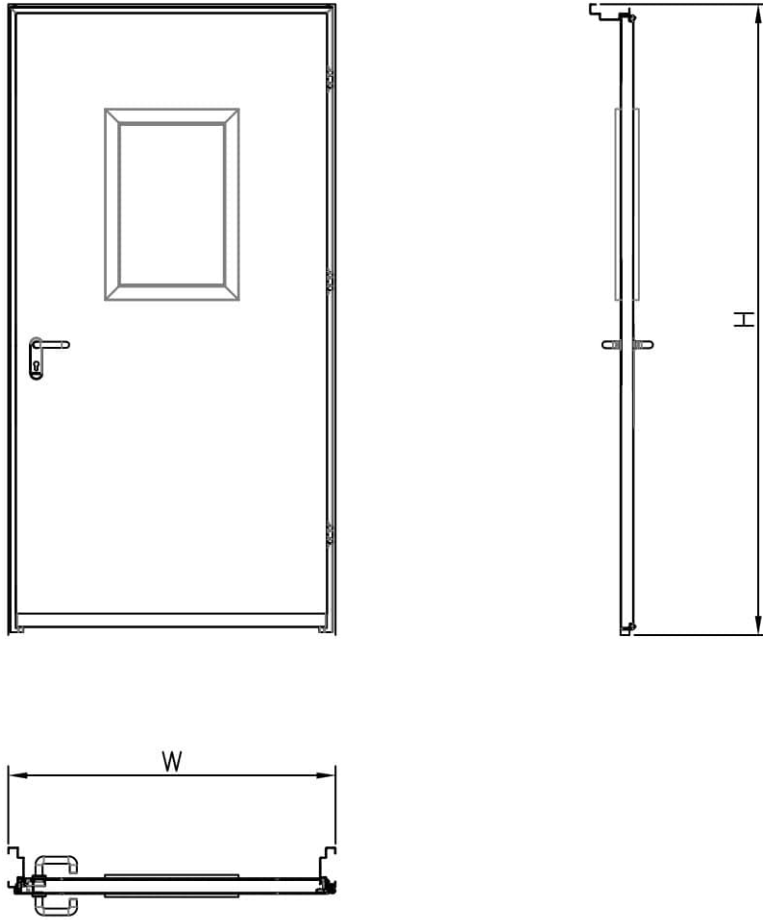

דלת אש מבוקרת דגם FW90E 90 ד' חד כנפית
עם חלון מרובע 400X600 מ"מ

מ
246

* כל המידות במ"מ.

מידות		גובה: H X רוחב: W	
תאור		דלת מפלדה מגולוונת עם חיזוקים פנימיים במליו צמר סלעים. אטם תופח בהיקף הדלת, אינסרט תחתון טלסקופי מתכוונן. עם הפעלת מנגנון ע"י קוד מורשה, הידית החיצונית תחובר ללשונית למשך 15-20 שניות ותאפשר פתיחת המנעול מבחוץ. משקוף בניה 1.5 מ"מ. תוצרת רב-ברייח (RB).	
פרזול ועזרים		ידית פלדה מחוכה פלסטיק בגוון שחור. טאצ' בר/מוש בר - אופציה. מנעול אלקטרו-מכני פאניק ISEO סולנואיד. סוגר הידראולי.	
הערות		----- ----- -----	
תאריך:	מיקום:	מס' פריט:	כמות:
---	---	246	X
שם האדריכל:		שם הפרוייקט: