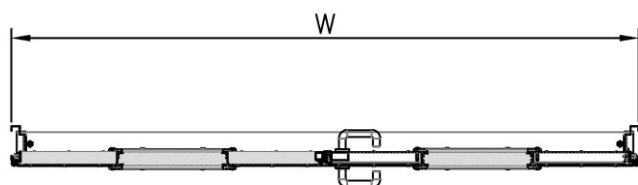

דלת אש מבוקרת דגם 30 FW30E ד' דו כנפית ללא חלון

מ
232

* כל המידות במ"מ.

גובה: H X רוחב: W		מידות	
<p>דלת מפלדה מגולוונת עם חיזוקים פנימיים במילוי צמר סלעים. אטם תופח בהיקף הדלת, אינסרט תחתון טלסקופי מתכוונן. עם הפעלת מנגנון ע"י קוד מורשה, הידית החיצונית תחובר ללשונית למשך 15-20 שניות ותאפשר פתיחת המנעול מבחוץ. משקוף בניה 1.5 מ"מ. תוצרת רב-ברייח (RB).</p>		תאור	
<p>ידית פלדה מחוכה פלסטיק בגוון שחור. טאצ' בר/מוש בר - אופציה. מנעול אלקטרו-מכני פאניק ISEO סולנואיד. סוגר הידראולי.</p>		פרזול ועזרים	
		הערות	
תאריך:	מיקום:	מס' פריט:	כמות:
---	---	232	X
שם האדריכל:		שם הפרוייקט:	

דלת אש מבוקרת דגם 30 FW30E ד' דו כנפית
עם חלון מרובע 400X600 מ"מ

מ
234

* כל המידות במ"מ.

גובה: H X רוחב: W		מידות	
דלת מפלדה מגולוונת עם חיזוקים פנימיים במילוי צמר סלעים. אטם תופח בהיקף הדלת, אינסרט תחתון טלסקופי מתכוונן. עם הפעלת מנגנון ע"י קוד מורשה, הידית החיצונית תחובר ללשונית למשך 15-20 שניות ותאפשר פתיחת המנעול מבחוץ. משקוף בניה 1.5 מ"מ. תוצרת רב-ברייח (RB).		תאור	
ידית פלדה מחוכה פלסטיק בגוון שחור. טאצ' בר/מוש בר - אופציה. מנעול אלקטרו-מכני פאניק ISEO סולנואיד. סוגר הידראולי.		פרזול ועזרים	
		הערות	
תאריך:	מיקום:	מס' פריט:	כמות:
---	---	234	X
שם האדריכל:		שם הפרוייקט:	