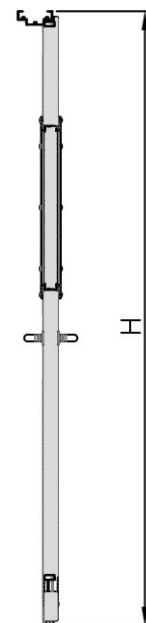

דלת אש דגם FW90 90 ד' דו כנפית
 עם חלון עגול 440 קוטר

מ
 227

* כל המידות במ"מ.

מידות		גובה: H X רחב: W	
תאור		דלת מפלדה מגולוונת עם חיזוקים פנימיים במליו צמר סלעים. אטם תופח בהיקף הדלת, אינסרט תחתון טלסקופי מתכוונן. משקוף בניה 1.5 מ"מ. תוצרת רב-בריח (RB).	
פרזול ועזרים		ידית פלדה מחוכה פלסטיק בגוון שחור. טאצ' בר/כוש בר - אופציה. מנעול פאניק ISEO. סוגר הידראולי.	
הערות		----- ----- -----	
תאריך:	מיקום:	מס' פריט:	כמות:
---	---	227	X
שם האדריכל:		שם הפרוייקט:	

דלת אש מבוקרת דגם 30 FW30E ד' דו כנפית ללא חלון

מ
232

* כל המידות במ"מ.

גובה: H X רוחב: W		מידות	
<p>דלת מפלדה מגולוונת עם חיזוקים פנימיים במילוי צמר סלעים. אטם תופח בהיקף הדלת, אינסרט תחתון טלסקופי מתכוונן. עם הפעלת מנגנון ע"י קוד מורשה, הידית החיצונית תחובר ללשונית למשך 15-20 שניות ותאפשר פתיחת המנעול מבחוץ. משקוף בניה 1.5 מ"מ. תוצרת רב-ברייח (RB).</p>		תאור	
<p>ידית פלדה מחוכה פלסטיק בגוון שחור. טאצ' בר/מוש בר - אופציה. מנעול אלקטרו-מכני פאניק ISEO סולנואיד. סוגר הידראולי.</p>		פרזול ועזרים	
		הערות	
תאריך:	מיקום:	מס' פריט:	כמות:
---	---	232	X
שם האדריכל:		שם הפרוייקט:	

דלת אש מבוקרת דגם 30 FW30E ד' דו כנפית
עם חלון מרובע 400X600 מ"מ

מ
234

* כל המידות במ"מ.

גובה: H X רוחב: W		מידות	
דלת מפלדה מגולוונת עם חיזוקים פנימיים במילוי צמר סלעים. אטם תופח בהיקף הדלת, אינסרט תחתון טלסקופי מתכוונן. עם הפעלת מנגנון ע"י קוד מורשה, הידית החיצונית תחובר ללשונית למשך 15-20 שניות ותאפשר פתיחת המנעול מבחוץ. משקוף בניה 1.5 מ"מ. תוצרת רב-ברייח (RB).		תאור	
ידית פלדה מחוכה פלסטיק בגוון שחור. טאצ' בר/מוש בר - אופציה. מנעול אלקטרו-מכני פאניק ISEO סולנואיד. סוגר הידראולי.		פרזול ועזרים	
		הערות	
תאריך:	מיקום:	מס' פריט:	כמות:
---	---	234	X
שם האדריכל:		שם הפרוייקט:	