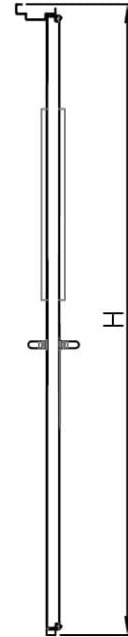

דלת אש מבוקרת תקן אמריקאי דגם FW890 חד כנפית
עם חלון מרובע 400X600 מ"מ

מ
258

* כל המידות במ"מ.

גובה: H X רוחב: W				מידות
דלת אש בעובי כ-60 מ"מ עם מעטים מפלדה מגולוונת. פס תופח בהיקף הדלת. אטם היקפי עמיד אש/אקוסטי. משקוף בניה 1.5 מ"מ. תוצרת רב-בריה (RB).				תאור
פרזול תיקני UL דגם BSI. מנעול תוצרת BSI. סאצ' בר BSI. שני צירים Heavy Duty.				פרזול ועזרים
----- ----- -----				הערות
כמות:		מס' פריט:	מיסום:	תארי:
X		258	---	---
שם הפרוייקט:			שם האדריכל:	

דלת אש מבוקרת תקן אמריקאי דגם FW890 חד כנפית
עם חלון עגול 440 קוטר

מ
259

* כל המידות במ"מ.

גובה: H X רוחב: W			מידות
דלת אש בעובי כ-60 מ"מ עם מעטים מפלדה מגולוונת. פס תופח בהיקף הדלת. אטם היקפי עמיד אש/אקוסטי. משקוף בניה 1.5 מ"מ. תוצרת רב-בריה (RB).			תאור
פרזול תיקני UL דגם BSI. מנעול תוצרת BSI. סאצ' בר BSI. שני צירים Heavy Duty.			פרזול ועזרים
----- ----- -----			הערות
כמות:	מס' פריט:	מיקום:	תארי:
X	259	---	---
שם הפרוייקט:		שם האדריכל:	

דלת אש דגם FW60 60 ד' חד כנפית ללא חלון

מ
212

* כל המידות במ"מ.

גובה: H X רחב: W				מידות
דלת מפלדה מגולוונת עם חיזוקים פנימיים במילוי צמר סלעים. אטם תופח בהיקף הדלת, אינסרט תחתון טלסקופי מתכוונן. משקוף בניה 1.5 מ"מ. תוצרת רב-בריח (RB).				תאור
ידית פלדה מחוכה פלסטיק בגוון שחור. טאצ' בר/מוש בר - אופציה. מנעול פאניק ISEO. סוגר הידראולי.				פרזול ועזרים
----- ----- -----				הערות
תאריך:	מיקום:	מס' פריט:	כמות:	
---	---	212	X	
שם האדריכל:		שם הפרוייקט:		

דלת אש דגם FW60 60 ד' חד כנפית
עם חלון מרובע 400X600 מ"מ

מ
214

* כל המידות במ"מ.

מידות		גובה: H X רחב: W	
תאור		דלת מפלדה מגולוונת עם חיזוקים פנימיים במליו צמר סלעים. אטם תופח בהיקף הדלת, אינסרט תחתון טלסקופי מתכוונן. משקוף בניה 1.5 מ"מ. תוצרת רב-בריח (RB).	
פרזול ועזרים		ידית פלדה מחוכה פלסטיק בגוון שחור. טאצ' בר/כוש בר - אופציה. מנעול פאניק ISEO. סוגר הידראולי.	
הערות		----- ----- -----	
תאריך:	מיקום:	מס' פריט:	כמות:
---	---	214	X
שם האדריכל:		שם הפרוייקט:	