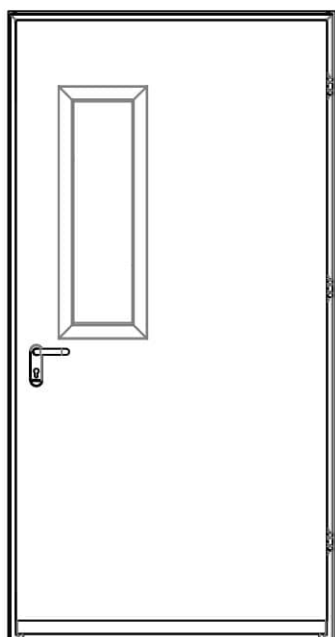

דלת אש מבוקרת חשמלית סדרה 870 חד כנפית
עם חלון מלבני 240X820 מ"מ

מ
253

* כל המידות במ"מ.

גובה: H X רוחב: W				מידות
דלת מפלדה מגולוונת בעובי 1.25 עם חיזוקים פנימיים במלוי צמר סלעים. אטם תופח בהיקף הדלת, אינסרט תחתון טלסקופי מתכוונן. משקוף בניה 1.5 מ"מ. תוצרת רב-בריה (RB).				תאור
ידית נירוסטה. פוש בר. מנעול נטרק ננעל BKS עם הפעלה ממונעת (מולטי פוינט).				פרזול ועזרים
----- ----- -----				הערות
כמות:		מס' פריט:	מיסום:	תאריך:
X		253	---	---
שם הפרוייקט:			שם האדריכל: