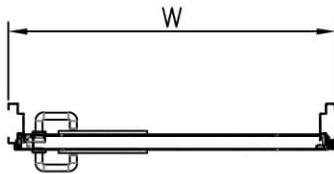

דלת אש אקוסטית 30DB דגם FW30AC 30 ד' חד כנפית
עם חלון מלבני 240X820 מ"מ

מ
261

* כל המידות במ"מ.

גובה: H X רוחב: W		מידות	
דלת מפלדה מגולונית עם חיזוקים פנימיים במליו צמר סלעים, בעלת הפחתת רעש 31DB. אטם כמול בהיקף הדלת, אינסרט תחתון טלסקופי מתכוונן. עם הפעלת מנגנון ע"י קוד מורשה, הידית החיצונית תחובר ללשונית למשך 15-20 שניות ותאפשר פתיחת המנעול מבחוץ. משקוף בניה 1.5 מ"מ. תוצרת רב-ברייח (RB).		תאור	
ידית פלדה מחוכה פלסטיק בגוון שחור. טאצ' בר/מוש בר - אופציה. מנעול אלקטרו-מכני פאניק ISEO סולנואיד. סוגר הידראולי.		פרזול ועזרים	
		הערות	
תארי:	מיקום:	מס' פריט:	כמות:
---	---	261	X
שם האדריכל:		שם הפרוייקט: