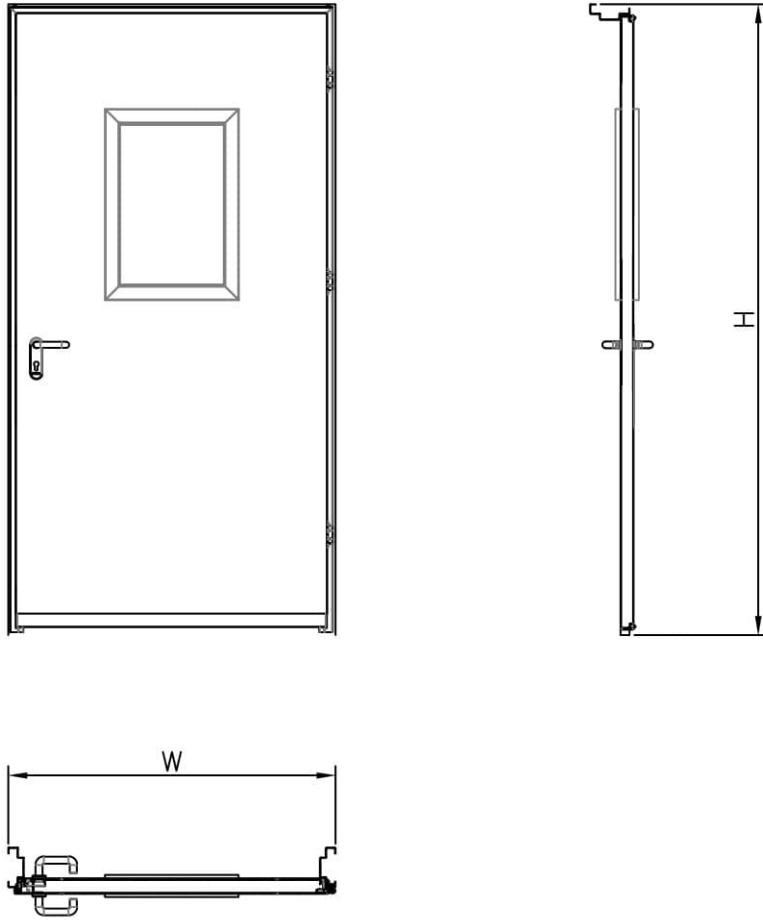

דלת אש מבוקרת דגם FW60E 60 ד' חד כנפית
עם חלון מרובע 400X600 מ"מ

מ
238

* כל המידות במ"מ.

מידות		גובה: H X רוחב: W	
תאור		דלת מפלדה מגולונית עם חיזוקים פנימיים במליו צמר סלעים. אטם תופח בהיקף הדלת, אינסרט תחתון טלסקופי מתכוונן. עם הפעלת מנגנון ע"י קוד מורשה, הידית החיצונית תחובר ללשונית למשך 15-20 שניות ותאפשר פתיחת המנעול מבחוץ. משקוף בניה 1.5 מ"מ. תוצרת רב-ברייח (RB).	
פרזול ועזרים		ידית פלדה מחוכה פלסטיק בגוון שחור. טאצ' בר/מוש בר - אופציה. מנעול אלקטרו-מכני פאניק ISEO סולנואיד. סוגר הידראולי.	
הערות		----- ----- -----	
תאריך:	מיקום:	מס' פריט:	כמות:
---	---	238	X
שם האדריכל:		שם הפרוייקט: