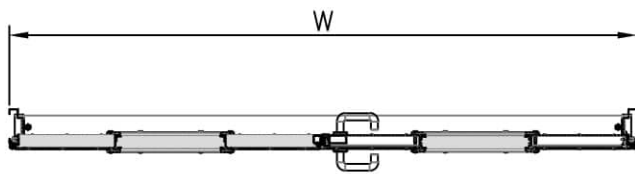

דלת אש אקוסטית 38DB דגם FW90AC 90 ד' דו כנפית
 עם חלון עגול 440 קוטר

מ
275

* כל המידות במ"מ.

מידות		גובה: H X רוחב: W	
תאור		דלת מפלדה מגולונית עם חיזוקים פנימיים במליו צמר סלעים, בעלת הפחתת רעש 38DB. אטם כמול בהיקף הדלת, אינסרט תחתון טלסקופי מתכוונן. עם הפעלת מנגנון ע"י קוד מורשה, הידית החיצונית תחובר ללשונית למשך 15-20 שניות ותאפשר פתיחת המנעול מבחוץ. משקוף בניה 1.5 מ"מ. תוצרת רב-ברייח (RB).	
פרזול ועזרים		ידית נירוסטה. טאצ' בר/מוש בר - אופציה. מנעול אלקטרו-מכני פאניק ISEO סולנואיד. סוגר הידראולי.	
הערות		----- ----- -----	
תאריך:	מיקום:	מס' פריט:	כמות:
---	---	275	X
שם האדריכל:		שם הפרוייקט:	

דלת אש דגם FW30 30 ד' דו כנפית
עם חלון מרובע 400X600 מ"מ

מ
210

* כל המידות במ"מ.

גובה: H X רחב: W				מידות
דלת מפלדה מגולוונת עם חיזוקים פנימיים במליוי צמר סלעים. אטם תופח בהיקף הדלת, אינסרט תחתון טלסקופי מתכוונן. משקוף בניה 1.5 מ"מ. תוצרת רב-בריח (RB).				תאור
ידית פלדה מחוכה פלסטיק בגוון שחור. טאצ' בר/כוש בר - אופציה. מנעול פאניק ISEO. סוגר הידראולי.				פרזול ועזרים
----- ----- -----				הערות
כמות:		מס' פריט:	מיקום:	תאריך:
X		210	---	---
שם הפרוייקט:			שם האדריכל:	