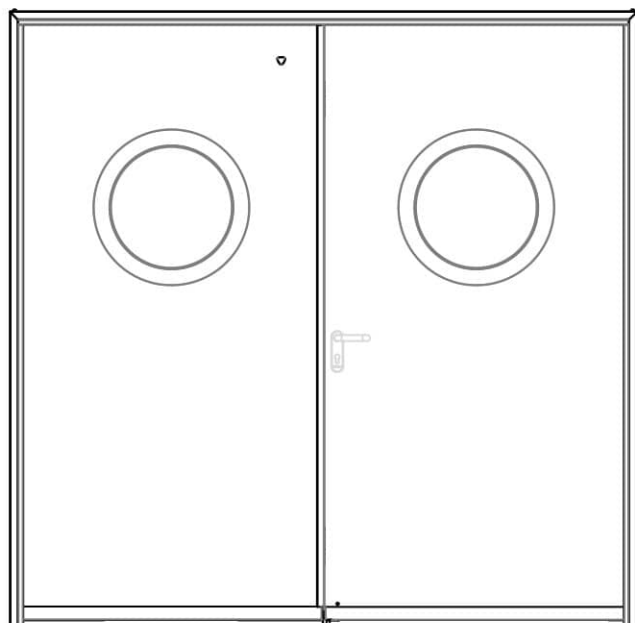

דלת אש מבוקרת דגם 30 FW30E ד' דו כנפית
עם חלון עגול 440 קוטר

מ
235

* כל המידות במ"מ.

גובה: H X רוחב: W		מידות	
דלת מפלדה מגולוונת עם חיזוקים פנימיים במילוי צמר סלעים. אטם תופח בהיקף הדלת, אינסרט תחתון טלסקופי מתכוונן. עם הפעלת מנגנון ע"י קוד מורשה, הידית החיצונית תחובר ללשונית למשך 15-20 שניות ותאפשר פתיחת המנעול מבחוץ. משקוף בניה 1.5 מ"מ. תוצרת רב-ברייח (RB).		תאור	
ידית פלדה מחוכה פלסטיק בגוון שחור. טאצ' בר/מוש בר - אופציה. מנעול אלקטרו-מכני פאניק ISEO סולנואיד. סוגר הידראולי.		פרזול ועזרים	
		הערות	
תארי:	מיקום:	מס' פריט:	כמות:
---	---	235	X
שם האדריכל:		שם הפרוייקט: