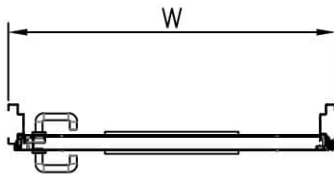

דלת אש מבוקרת תקן אמריקאי דגם FW890 חד כנפית
ללא חלון

מ
256

* כל המידות במ"מ.

גובה: H X רוחב: W			מידות
דלת אש בעובי כ-60 מ"מ עם מעטים מפלדה מגולוונת. פס תופח בהיקף הדלת. אטם היקפי עמיד אש/אקוסטי. משקוף בניה 1.5 מ"מ. תוצרת רב-בריה (RB).			תאור
פרזול תיקני UL דגם BSI. מנעול תוצרת BSI. סאצ' בר BSI. שני צירים Heavy Duty.			פרזול ועזרים
----- ----- -----			הערות
כמות:	מס' פריט:	מיקום:	תארי:
X	256	---	---
שם הפרוייקט:		שם האדריכל:	

דלת אש מבוקרת תקן אמריקאי דגם FW890 חד כנפית
עם חלון מרובע 400X600 מ"מ

מ
258

* כל המידות במ"מ.

גובה: H X רוחב: W				מידות
דלת אש בעובי כ-60 מ"מ עם מעטים מפלדה מגולוונת. פס תופח בהיקף הדלת. אטם היקפי עמיד אש/אקוסטי. משקוף בניה 1.5 מ"מ. תוצרת רב-בריה (RB).				תאור
פרזול תיקני UL דגם BSI. מנעול תוצרת BSI. סאצ' בר BSI. שני צירים Heavy Duty.				פרזול ועזרים
----- ----- -----				הערות
כמות:		מס' פריט:	מיסום:	תארי:
X		258	---	---
שם הפרוייקט:			שם האדריכל:	

דלת אש מבוקרת תקן אמריקאי דגם FW890 חד כנפית
עם חלון עגול 440 קוטר

מ
259

* כל המידות במ"מ.

גובה: H X רוחב: W			מידות
דלת אש בעובי כ-60 מ"מ עם מעטים מפלדה מגולוונת. פס תופח בהיקף הדלת. אטם היקפי עמיד אש/אקוסטי. משקוף בניה 1.5 מ"מ. תוצרת רב-בריה (RB).			תאור
פרזול תיקני UL דגם BSI. מנעול תוצרת BSI. סאצ' בר BSI. שני צירים Heavy Duty.			פרזול ועזרים
----- ----- -----			הערות
כמות:	מס' פריט:	מיקום:	תארי:
X	259	---	---
שם הפרוייקט:		שם האדריכל:	