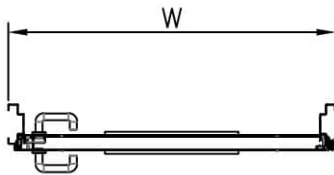

דלת אש מבוקרת דגם 90 FW90E ד' דו כנפית
עם חלון מרובע 400X600 מ"מ

מ
250

* כל המידות במ"מ.

גובה: H X רוחב: W		מידות	
דלת מפלדה מגולונית עם חיזוקים פנימיים במילוי צמר סלעים. אטם תופח בהיקף הדלת, אינסרט תחתון טלסקופי מתכוונן. עם הפעלת מנגנון ע"י קוד מורשה, הידית החיצונית תחובר ללשונית למשך 15-20 שניות ותאפשר פתיחת המנעול מבחוץ. משקוף בניה 1.5 מ"מ. תוצרת רב-ברייח (RB).		תאור	
ידית פלדה מחוכה פלסטיק בגוון שחור. טאצ' בר/מוש בר - אופציה. מנעול אלקטרו-מכני פאניק ISEO סולנואיד. סוגר הידראולי.		פרזול ועזרים	
		הערות	
תארי:	מיקום:	מס' פריט:	כמות:
---	---	250	X
שם האדריכל:		שם הפרוייקט:	

דלת אש מבוקרת תקן אמריקאי דגם FW890 חד כנפית
ללא חלון

מ
256

* כל המידות במ"מ.

גובה: H X רוחב: W			מידות
דלת אש בעובי כ-60 מ"מ עם מעטים מפלדה מגולוונת. פס תופח בהיקף הדלת. אטם היקפי עמיד אש/אקוסטי. משקוף בניה 1.5 מ"מ. תוצרת רב-בריה (RB).			תאור
פרזול תיקני UL דגם BSI. מנעול תוצרת BSI. סאצ' בר BSI. שני צירים Heavy Duty.			פרזול ועזרים
----- ----- -----			הערות
כמות:	מס' פריט:	מיקום:	תארי:
X	256	---	---
שם הפרוייקט:		שם האדריכל:	

דלת אש מבוקרת תקן אמריקאי דגם FW890 חד כנפית
עם חלון מרובע 400X600 מ"מ

מ
258

* כל המידות במ"מ.

גובה: H X רוחב: W				מידות
דלת אש בעובי כ-60 מ"מ עם מעטים מפלדה מגולוונת. פס תופח בהיקף הדלת. אטם היקפי עמיד אש/אקוסטי. משקוף בניה 1.5 מ"מ. תוצרת רב-בריה (RB).				תאור
פרזול תיקני UL דגם BSI. מנעול תוצרת BSI. סאצ' בר BSI. שני צירים Heavy Duty.				פרזול ועזרים
----- ----- -----				הערות
כמות:		מס' פריט:	מיסום:	תארי:
X		258	---	---
שם הפרוייקט:			שם האדריכל:	