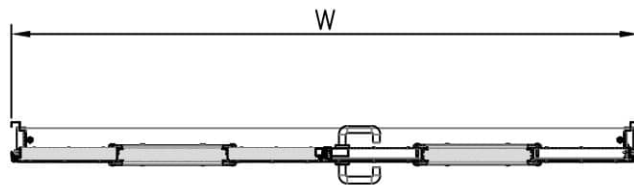

דלת אש מבוקרת דגם 90 FW90E ד' דו כנפית
עם חלון עגול 440 קוטר

מ
251

* כל המידות במ"מ.

מידות		גובה: H X רוחב: W	
תאור	דלת מפלדה מגולוונת עם חיזוקים פנימיים במילוי צמר סלעים. אטם תופח בהיקף הדלת, אינסרט תחתון טלסקופי מתכוונן. עם הפעלת מנגנון ע"י קוד מורשה, הידית החיצונית תחובר ללשונית למשך 15-20 שניות ותאפשר פתיחת המנעול מבחוץ. משקוף בניה 1.5 מ"מ. תוצרת רב-ברייח (RB).		
פרזול ועזרים	ידית פלדה מחוכה פלסטיק בגוון שחור. טאצ' בר/מוש בר - אופציה. מנעול אלקטרו-מכני פאניק ISEO סולנואיד. סוגר הידראולי.		
הערות	----- ----- -----		
תאריך:	מיקום:	מס' פריט:	כמות:
---	---	251	X
שם האדריכל:		שם הפרוייקט: