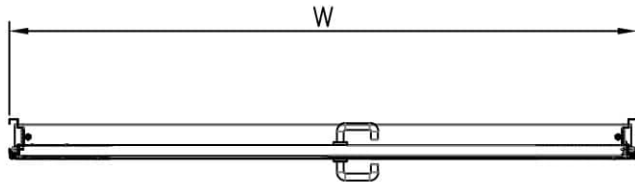

דלת אש מבוקרת דגם 60 FW60E ד' דו כנפית ללא חלון

מ
240

* כל המידות במ"מ.

גובה: H X רוחב: W		מידות	
דלת מפלדה מגולונית עם חיזוקים פנימיים במילוי צמר סלעים. אטם תופח בהיקף הדלת, אינסרט תחתון טלסקופי מתכוונן. עם הפעלת מנגנון ע"י קוד מורשה, הידית החיצונית תחובר ללשונית למשך 15-20 שניות ותאפשר פתיחת המנעול מבחוץ. משקוף בניה 1.5 מ"מ. תוצרת רב-ברייח (RB).		תאור	
ידית פלדה מחוכה פלסטיק בגוון שחור. טאצ' בר/מוש בר - אופציה. מנעול אלקטרו-מכני פאניק ISEO סולנואיד. סוגר הידראולי.		פרזול ועזרים	
		הערות	
תאריך:	מיקום:	מס' פריט:	כמות:
---	---	240	X
שם האדריכל:		שם הפרוייקט: