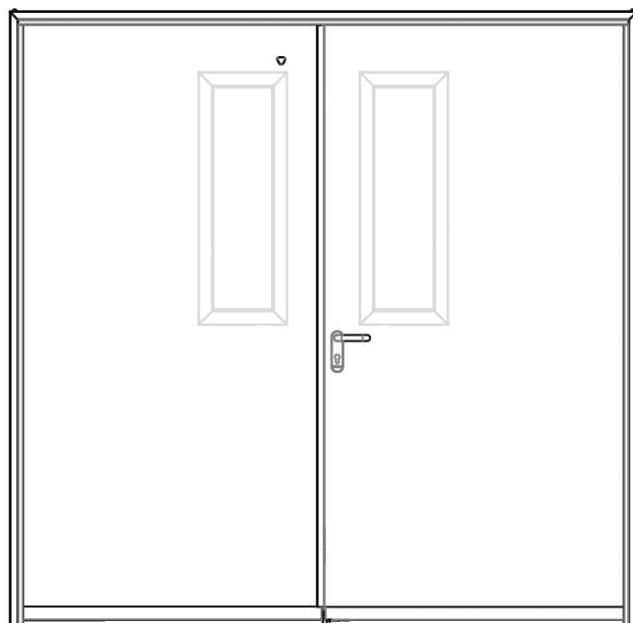

דלת אש מבוקרת דגם 30 FW30E ד' דו כנפית
עם חלון מלבני 240X820 מ"מ

מ
233

* כל המידות במ"מ.

גובה: H X רוחב: W		מידות	
דלת מפלדה מגולוונת עם חיזוקים פנימיים במילוי צמר סלעים. אטם תופח בהיקף הדלת, אינסרט תחתון טלסקופי מתכוונן. עם הפעלת מנגנון ע"י קוד מורשה, הידית החיצונית תחובר ללשונית למשך 15-20 שניות ותאפשר פתיחת המנעול מבחוץ. משקוף בניה 1.5 מ"מ. תוצרת רב-ברייח (RB).		תאור	
ידית פלדה מחוכה פלסטיק בגוון שחור. טאצ' בר/מוש בר - אופציה. מנעול אלקטרו-מכני פאניק ISEO סולנואיד. סוגר הידראולי.		פרזול ועזרים	
		הערות	
תאריך:	מיקום:	מס' פריט:	כמות:
---	---	233	X
שם האדריכל:		שם הפרוייקט: