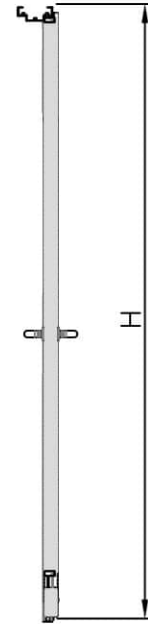

דלת אש מבוקרת דגם 30 FW30E ד' דו כנפית ללא חלון

מ
232

* כל המידות במ"מ.

גובה: H X רוחב: W		מידות	
דלת מפלדה מגולוונת עם חיזוקים פנימיים במילוי צמר סלעים. אטם תופח בהיקף הדלת, אינסרט תחתון טלסקופי מתכוונן. עם הפעלת מנגנון ע"י קוד מורשה, הידית החיצונית תחובר ללשונית למשך 15-20 שניות ותאפשר פתיחת המנעול מבחוץ. משקוף בניה 1.5 מ"מ. תוצרת רב-ברייח (RB).		תאור	
ידית פלדה מחוכה פלסטיק בגוון שחור. טאצ' בר/מוש בר - אופציה. מנעול אלקטרו-מכני פאניק ISEO סולנואיד. סוגר הידראולי.		פרזול ועזרים	
		הערות	
תאריך:	מיקום:	מס' פריט:	כמות:
---	---	232	X
שם האדריכל:		שם הפרוייקט: