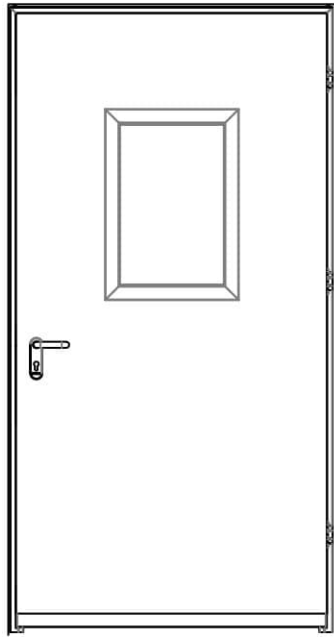

דלת אש דגם FW90 90 ד' חד כנפית
עם חלון מרובע 400X600 מ"מ

* כל המידות במ"מ.

גובה: H X רחב: W			מידות
דלת מפלדה מגולוונת עם חיזוקים פנימיים במילוי צמר סלעים. אטם תופח בהיקף הדלת, אינסרט תחתון טלסקופי מתכוונן. משקוף בניה 1.5 מ"מ. תוצרת רב-בריח (RB).			תאור
ידית פלדה מחוכה פלסטיק בגוון שחור. טאצ' בר/כוש בר - אופציה. מנעול פאניק ISEO. סוגר הידראולי.			פרזול ועזרים
----- ----- -----			הערות
תאריך:	מיקום:	מס' פריט:	כמות:
---	---	222	X
שם האדריכל:		שם הפרוייקט: