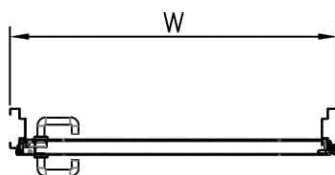

דלת אש אקוסטית 40DB דגם FW90AC 90 ד' חד כנפית
ללא חלון

* כל המידות במ"מ.

מידות		גובה: H X רוחב: W	
תאור		דלת מפלדה מגולונית עם חיזוקים פנימיים במילוי צמר סלעים, בעלת הפחתת רעש 41DB. אטם כמול בהיקף הדלת, אינסרט תחתון טלסקופי מתכוונן. עם הפעלת מנגנון ע"י קוד מורשה, הידית החיצונית תחובר ללשונית למשך 15-20 שניות ותאפשר פתיחת המנעול מבחוץ. משקוף בניה 1.5 מ"מ. תוצרת רב-ברייח (RB).	
פרזול ועזרים		ידית נירוסטה. טאצ' בר/מוש בר - אופציה. מנעול אלקטרו-מכני פאניק ISEO סולנואיד. סוגר הידראולי.	
הערות		----- ----- -----	
תאריך:	מיקום:	מס' פריט:	כמות:
---	---	268	X
שם האדריכל:		שם הפרוייקט: