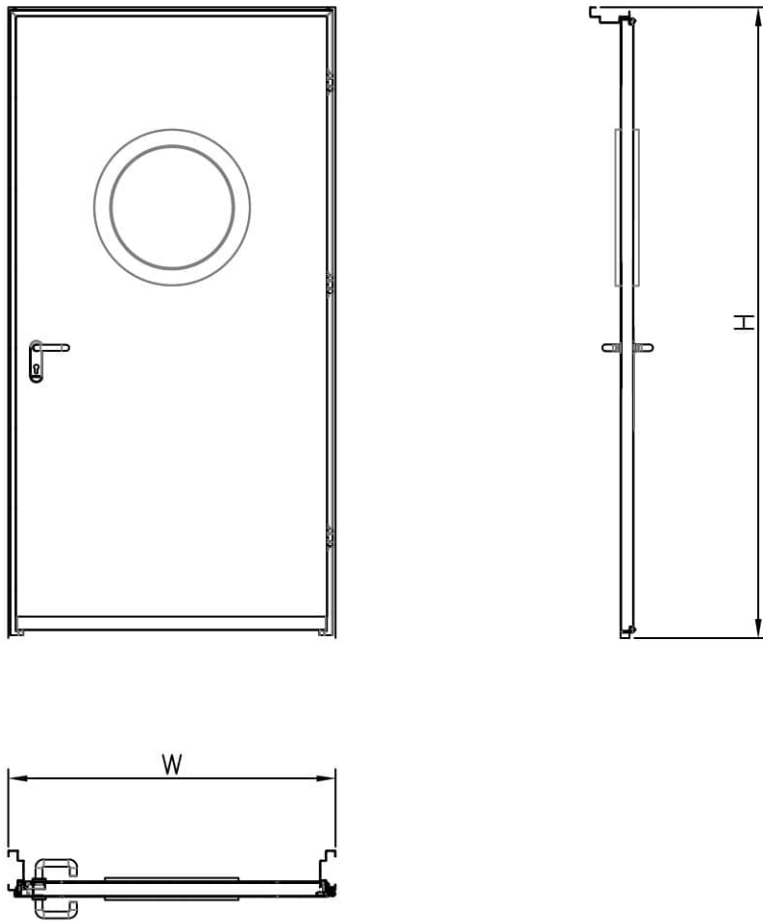

דלת אש אקוסטית 30 DB דגם FW30AC 30 ד' חד כנפית
עם חלון עגול 440 קוטר

ח
263

* כל המידות במ"מ.

גובה: H X רוחב: W		מידות	
דלת מפלדה מגולונית עם חיזוקים פנימיים במליו צמר סלעים, בעלת הפחתת רעש 31DB. אטם כמול בריקף הדלת, אינסרט תחתון טלסקופי מתכוונן. עם הפעלת מנגנון ע"י קוד מורשה, הידית החיצונית תחובר ללשונית למשך 15-20 שניות ותאפשר פתיחת המנעול מבחוץ. משקוף בניה 1.5 מ"מ. תוצרת רב-ברייח (RB).		תאור	
ידית פלדה מחוכה פלסטיק בגוון שחור. טאצ' בר/מוש בר - אופציה. מנעול אלקטרו-מכני פאניק ISEO סולנואיד. סוגר הידראולי.		פרזול ועזרים	
		הערות	
תאריך:	מיקום:	מס' פריט:	כמות:
---	---	263	X
שם האדריכל:		שם הפרוייקט: