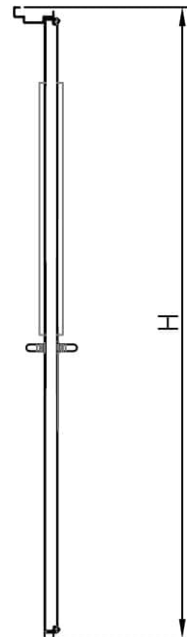

דלת אש אקוסטית 30DB דגם FW30AC 30 ד' חד כנפית
עם חלון מלבני 240X820 מ"מ

מ
261

* כל המידות במ"מ.

גובה: H X רוחב: W		מידות	
דלת מפלדה מגולונית עם חיזוקים פנימיים במליו צמר סלעים, בעלת הפחתת רעש 31DB. אטם כמול בהיקף הדלת, אינסרט תחתון טלסקופי מתכוונן. עם הפעלת מנגנון ע"י קוד מורשה, הידית החיצונית תחובר ללשונית למשך 15-20 שניות ותאפשר פתיחת המנעול מבחוץ. משקוף בניה 1.5 מ"מ. תוצרת רב-ברייח (RB).		תאור	
ידית פלדה מחוכה פלסטיק בגוון שחור. טאצ' בר/מוש בר - אופציה. מנעול אלקטרו-מכני פאניק ISEO סולנואיד. סוגר הידראולי.		פרזול ועזרים	
		הערות	
תארי:	מיקום:	מס' פריט:	כמות:
---	---	261	X
שם האדריכל:		שם הפרוייקט: