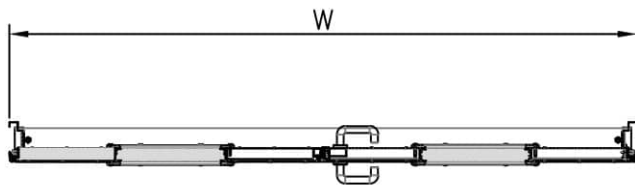

דלת אש מבוקרת דגם 60 FW60E ד' דו כנפית
עם חלון מלבני 240X820 מ"מ

מ
241

* כל המידות במ"מ.

גובה: H X רוחב: W		מידות	
דלת מפלדה מגולוונת עם חיזוקים פנימיים במילוי צמר סלעים. אטם תופח בהיקף הדלת, אינסרט תחתון טלסקופי מתכוונן. עם הפעלת מנגנון ע"י קוד מורשה, הידית החיצונית תחובר ללשונית למשך 15-20 שניות ותאפשר פתיחת המנעול מבחוץ. משקוף בניה 1.5 מ"מ. תוצרת רב-ברייח (RB).		תאור	
ידית פלדה מחוכה פלסטיק בגוון שחור. טאצ' בר/מוש בר - אופציה. מנעול אלקטרו-מכני פאניק ISEO סולנואיד. סוגר הידראולי.		פרזול ועזרים	
		הערות	
תארי:	מיקום:	מס' פריט:	כמות:
---	---	241	X
שם האדריכל:		שם הפרוייקט: