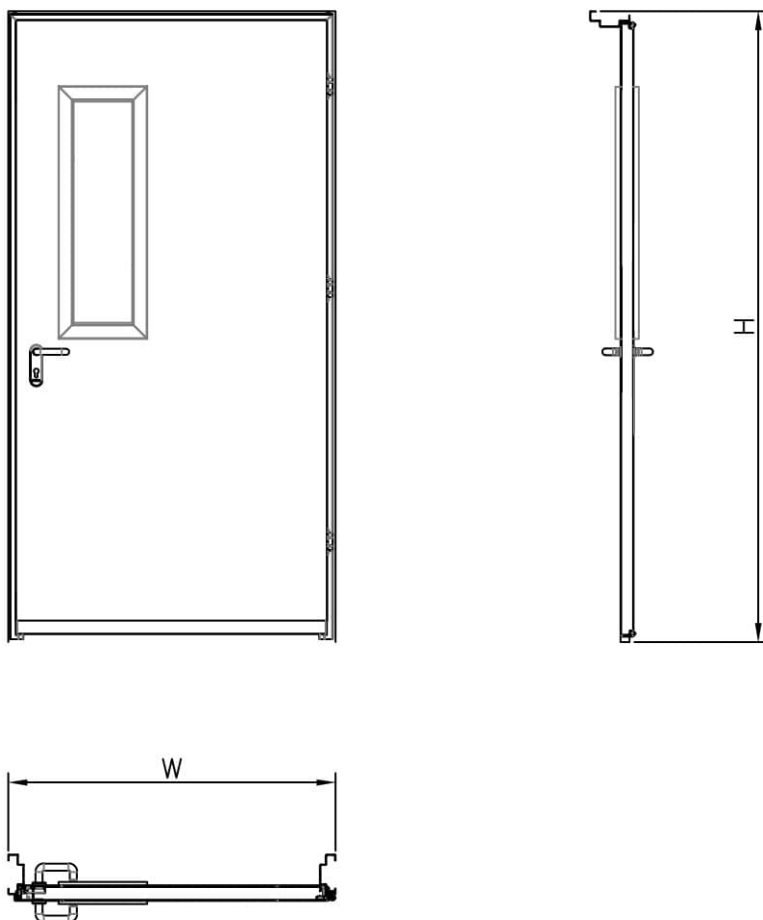

דלת אש אקוסטית 40DB דגם FW90AC 90 ד' חד כנפית עם חלון מלבני 240X820 מ"מ

* כל המידות במ"מ.

מידות		גובה: H X רוחב: W	
תאור		דלת מפלדה מגולונית עם חיזוקים פנימיים במילוי צמר סלעים, בעלת הפחתת רעש 41DB. אטם כמול בהיקף הדלת, אינסרט תחתון טלסקופי מתכוונן. עם הפעלת מנגנון ע"י קוד מורשה, הידית החיצונית תחובר ללשונית למשך 15-20 שניות ותאפשר פתיחת המנעול מבחוץ. משקוף בניה 1.5 מ"מ. תוצרת רב-ברייח (RB).	
פרזול ועזרים		ידית נירוסטה. טאצ' בר/מוש בר - אופציה. מנעול אלקטרו-מכני פאניק ISEO סולנואיד. סוגר הידראולי.	
הערות		----- ----- -----	
תאריך:	מיקום:	מס' פריט:	כמות:
---	---	269	X
שם האדריכל:		שם הפרוייקט: