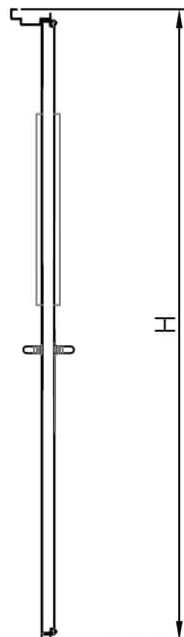

דלת אש מבוקרת חשמלית סדרה 870 חד כנפית
עם חלון מרובע 400X600 מ"מ

מ
254

* כל המידות במ"מ.

גובה: H X רוחב: W			מידות
דלת מפלדה מגולוונת בעובי 1.25 עם חיזוקים פנימיים במלוי צמר סלעים. אטם תופח בהיקף הדלת, אינסרט תחתון טלסקופי מתכוונן. משקוף בניה 1.5 מ"מ. תוצרת רב-בריה (RB).			תאור
ידית נירוסטה. פוש בר. מנעול נטרק ננעל BKS עם הפעלה ממונעת (מולטי פוינט).			פרזול ועזרים
----- ----- -----			הערות
כמות:	מס' פריט:	מיסום:	תאריך:
X	254	---	---
שם הפרוייקט:		שם האדריכל: