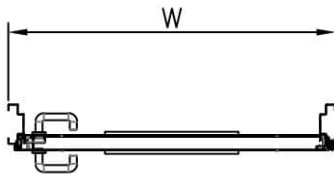

דלת אש דגם FW30 30 ד' דו כנפית
עם חלון מרובע 400X600 מ"מ

מ
210

* כל המידות במ"מ.

גובה: H X רחב: W				מידות
דלת מפלדה מגולוונת עם חיזוקים פנימיים במליוי צמר סלעים. אטם תופח בהיקף הדלת, אינסרט תחתון טלסקופי מתכוונן. משקוף בניה 1.5 מ"מ. תוצרת רב-בריח (RB).				תאור
ידית פלדה מחוכה פלסטיק בגוון שחור. טאצ' בר/כוש בר - אופציה. מנעול פאניק ISEO. סוגר הידראולי.				פרזול ועזרים
----- ----- -----				הערות
כמות:		מס' פריט:	מיקום:	תאריך:
X		210	---	---
שם הפרוייקט:			שם האדריכל:	

דלת אש דגם FW30 30 ד' דו כנפית
עם חלון עגול 440 קוטר

* כל המידות במ"מ.

גובה: H X רחב: W				מידות
דלת מפלדה מגולוונת עם חיזוקים פנימיים במליוי צמר סלעים. אטם תופח בהיקף הדלת, אינסרט תחתון טלסקופי מתכוונן. משקוף בניה 1.5 מ"מ. תוצרת רב-בריח (RB).				תאור
ידית פלדה מחוכה פלסטיק בגוון שחור. טאצ' בר/כוש בר - אופציה. מנעול פאניק ISEO. סוגר הידראולי.				פרזול ועזרים
----- ----- -----				הערות
כמות:		מס' פריט:	מיסום:	תארי:
X		211	---	---
שם הפרוייקט:			שם האדריכל:	

דלת אש דגם FW60 60 ד' חד כנפית ללא חלון

מ
212

* כל המידות במ"מ.

גובה: H X רחב: W				מידות
דלת מפלדה מגולוונת עם חיזוקים פנימיים במילוי צמר סלעים. אטם תופח בהיקף הדלת, אינסרט תחתון טלסקופי מתכוונן. משקוף בניה 1.5 מ"מ. תוצרת רב-בריח (RB).				תאור
ידית פלדה מחוכה פלסטיק בגוון שחור. טאצ' בר/מוש בר - אופציה. מנעול פאניק ISEO. סוגר הידראולי.				פרזול ועזרים
----- ----- -----				הערות
תאריך:	מיקום:	מס' פריט:	כמות:	
---	---	212	X	
שם האדריכל:		שם הפרוייקט:		

דלת אש דגם FW60 60 ד' חד כנפית
עם חלון מרובע 400X600 מ"מ

מ
214

* כל המידות במ"מ.

מידות		גובה: H X רחב: W	
תאור		דלת מפלדה מגולוונת עם חיזוקים פנימיים במליו צמר סלעים. אטם תופח בהיקף הדלת, אינסרט תחתון טלסקופי מתכוונן. משקוף בניה 1.5 מ"מ. תוצרת רב-בריח (RB).	
פרזול ועזרים		ידית פלדה מחוכה פלסטיק בגוון שחור. טאצ' בר/כוש בר - אופציה. מנעול פאניק ISEO. סוגר הידראולי.	
הערות		----- ----- -----	
תאריך:	מיקום:	מס' פריט:	כמות:
---	---	214	X
שם האדריכל:		שם הפרוייקט:	