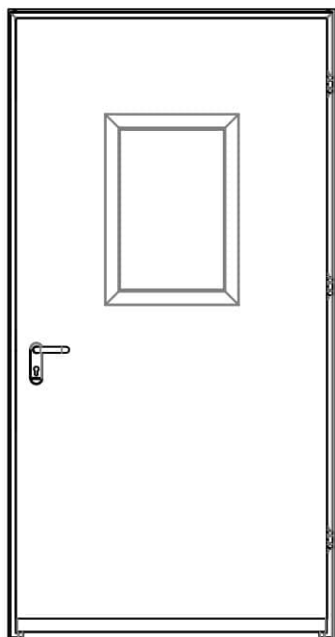

דלת אש מבוקרת חשמלית סדרה 870 חד כנפית
עם חלון מרובע 400X600 מ"מ

מ
254

* כל המידות במ"מ.

גובה: H X רוחב: W			מידות
דלת מפלדה מגולוונת בעובי 1.25 עם חיזוקים פנימיים במלוי צמר סלעים. אטם תופח בהיקף הדלת, אינסרט תחתון טלסקופי מתכוונן. משקוף בניה 1.5 מ"מ. תוצרת רב-בריה (RB).			תאור
ידית נירוסטה. פוש בר. מנעול נטרק ננעל BKS עם הפעלה ממונעת (מולטי פוינט).			פרזול ועזרים
----- ----- -----			הערות
כמות:	מס' פריט:	מיסום:	תאריך:
X	254	---	---
שם הפרוייקט:		שם האדריכל: