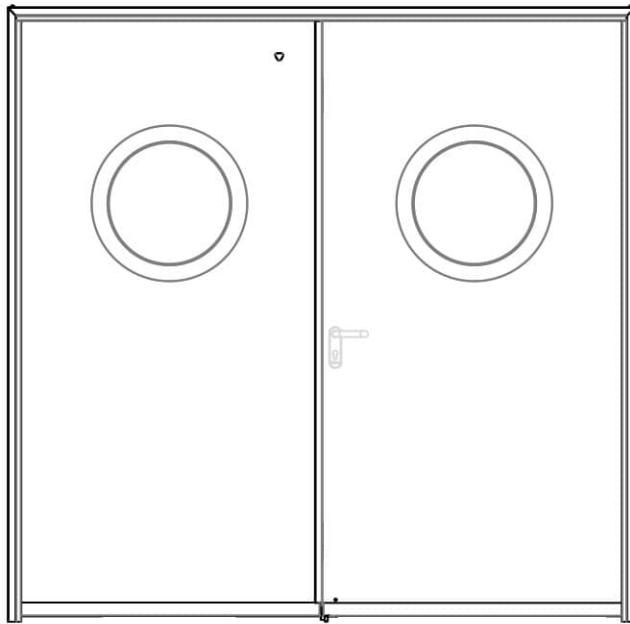

דלת אש דגם FW60 60 ד' דו כנפית
עם חלון עגול 440 קוטר

מ
219

* כל המידות במ"מ.

גובה: H X רחב: W				מידות
דלת מפלדה מגולוונת עם חיזוקים פנימיים במליו צמר סלעים. אטם תופח בהיקף הדלת, אינסרט תחתון טלסקופי מתכוונן. משקוף בניה 1.5 מ"מ. תוצרת רב-בריח (RB).				תאור
ידית פלדה מחוכה פלסטיק בגוון שחור. טאצ' בר/כוש בר - אופציה. מנעול פאניק ISEO. סוגר הידראולי.				פרזול ועזרים
----- ----- -----				הערות
תארי:	מיקום:	מס' פריט:	כמות:	
---	---	219	X	
שם האדריכל:		שם הפרוייקט: